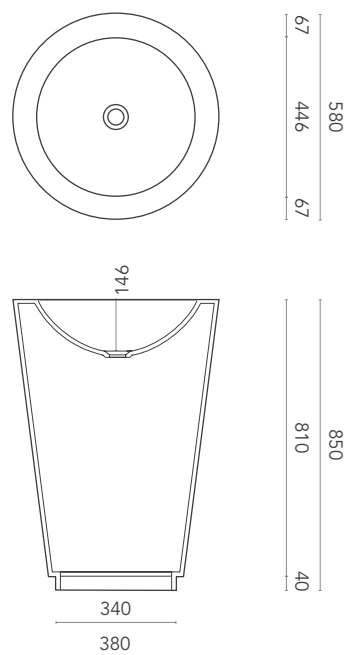

TRENCH

design Planit

**Lavabo a colonna in Corian®
con foro per rubinetteria.
Scarico centrale oppure a parete.
Senza foro troppopieno.**

Pedestal washbasin in Corian®
with hole for tap. Central or wall
drain. Without overflow drain.

Säulenwaschtisch aus Corian® mit
Bohrung für Armaturen.
Boden-oder Wandanschluß. Ohne
Bohrung für Überlauf.

DIMENSIONI
dimensions / Maße

PESO
weight / Gewicht

COLORI
colours / Farben

TRENCH 1

40 kg

GW

TRENCH 2