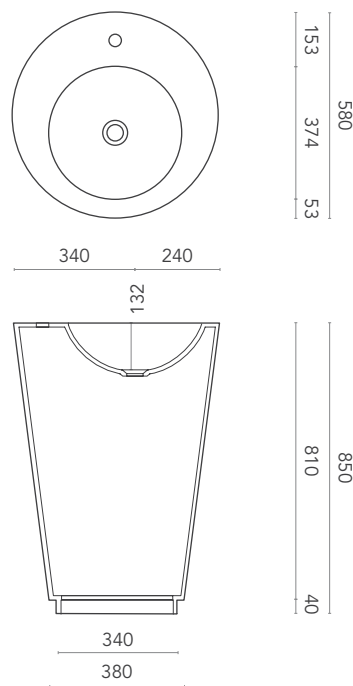

TRENCH

design Planit

**Lavabo a colonna in Corian®
con foro per rubinetteria.
Scarico centrale oppure a parete.
Senza foro troppopieno.**

Pedestal washbasin in Corian®
with hole for tap. Central or wall
drain. Without overflow drain.

Säulenwaschtisch aus Corian® mit
Bohrung für Armaturen.
Boden-oder Wandanschluß. Ohne
Bohrung für Überlauf.

DIMENSIONI
dimensions / Maße

PESO
weight / Gewicht

COLORI
colours / Farben

TRENCH 1

40 kg

GW

TRENCH 2

40 kg

GW