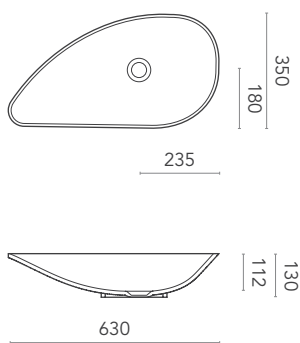

WING

design Carmen Bonora

Lavabo da appoggio in Corian®.

Countertop washbasin in Corian®.

Aufsatzbecken aus Corian®.

DIMENSIONI
dimensions / Maße

PESO
weight / Gewicht

COLORI
colours / Farben

WING 1

6 kg

GW

WING 2

6 kg

GW