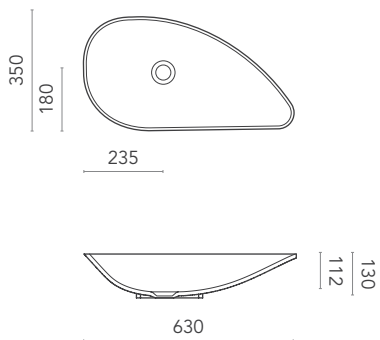

WING

design Carmen Bonora

Lavabo da appoggio in Corian®.

Countertop washbasin in Corian®.

Aufsatzbecken aus Corian®.

DIMENSIONI
dimensions / Maße

PESO
weight / Gewicht

COLORI
colours / Farben

WING 1

6 kg

GW

WING 2

6 kg

GW