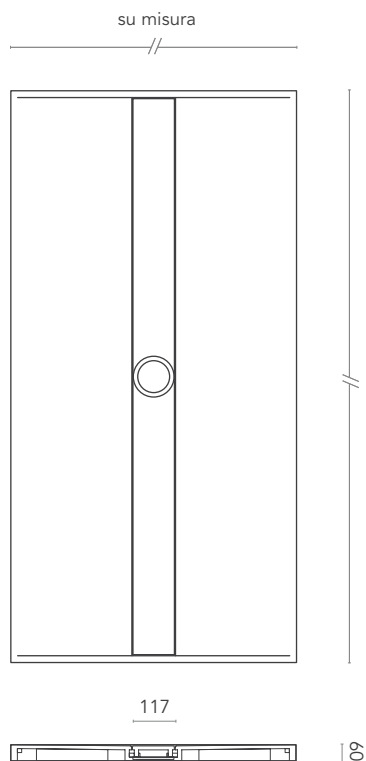

EGO

design Marco Devigili

Piatto doccia in Corian®, pedana removibile centrale, foro piletta Ø 90 mm posizionabile a piacere all'interno del bacino centrale, possibile montaggio filo pavimento, a richiesta fornitura con piletta di scarico e/o fresatura per vetro. Larghezza e profondità del piatto doccia sono personalizzabili.

Shower tray in Corian®, central covering removable. The position of the drill waste plug Ø 90 mm can be made to measure inside the covering. Possible installation flush with floor level. On request with waste plug. On request with milling for insertion glass. Length and depth of the showertray can be made to measure.

Duschwanne aus Corian®, mit zentraler abnehmbarer Abdeckung. Die Position der Bohrung für die Abflussgarnitur Ø 90 mm ist im Bereich der Abdeckung wählbar. Flächenbündiger Einbau möglich. Abflußgarnitur auf Anfrage. Auf Anfrage Ablaufgarnitur und Einfräsung für Glaswand erhältlich. Länge und Tiefe der Duschwanne sind individuell anpassbar.

DIMENSIONI SU MISURA
dimensions on measure / Maße auf Maß

PESO
weight / Gewicht

COLORI
colours / Farben

GW

35-86
kg

altri colori a richiesta
/ other colours on
request / weitere
Farben auf Anfrage