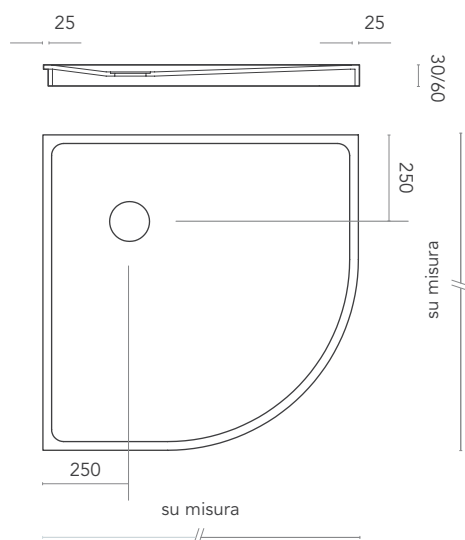

20-70,4
kg

GW

altri colori a richiesta
/ other colours on
request / weitere
Farben auf Anfrage