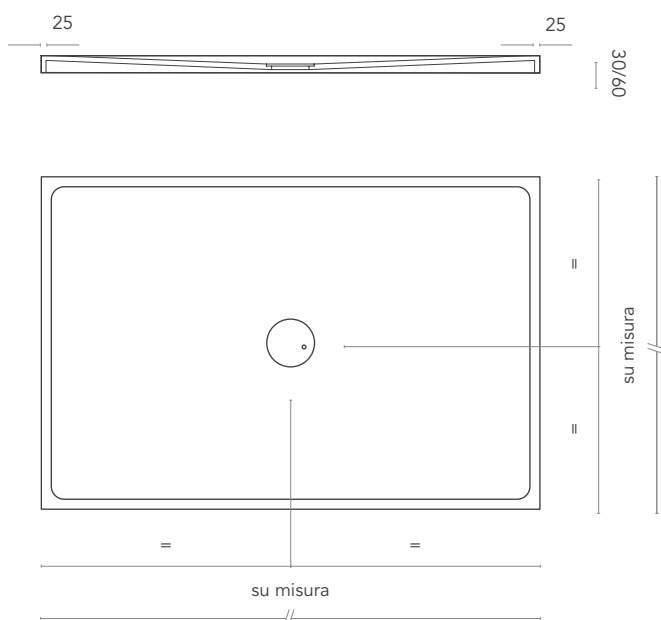

PIAZZA

design Planit

Piatto doccia in Corian®, bacino termoformato, foro piletta Ø 90 mm, possibile montaggio filo pavimento, altezza a partire da 30 mm, variabile in base alla lunghezza, a richiesta fornitura con piletta con copertura Corian® e/o fresatura per vetro. Larghezza e profondità del piatto doccia e posizione foro piletta sono personalizzabili (distanza minima dal bordo 250 mm).

Piazza shower tray in Corian®, thermoformed shower bath. Hole for waste plug Ø 90 mm. Floor-level installation possible. Minimum highness 30 mm variable depending length. On request with waste plug with Corian® cover and/or milling for glass insert. Length and depth of the shower tray and the position of the hole for waste plug can be made to measures (minimum distance from the edge 250 mm).

Duschtasse Modell Piazza aus Corian®, mit thermogeformter Wanne. Bohrung für Abflussgarnitur Ø 90 mm. Flächenbündiger Einbau möglich. Mindesthöhe 30mm variabel nach Länge. Auf Anfrage mit Corianabdeckung der Abflußgarnitur erhältlich und/oder Einfräsung für Glaswand. Länge und Tiefe der Duschtasse sowie die Position der Bohrung für die Abflussgarnitur sind individuell anpassbar (Mindestabstand zum Rand 250 mm).

DIMENSIONI SU MISURA
dimensions on measure / Maße auf Maß

PESO
weight / Gewicht

COLORI
colours / Farben

PIAZZA 1

22-72,4
kg

GW

altri colori a richiesta
/ other colours on
request / weitere
Farben auf Anfrage