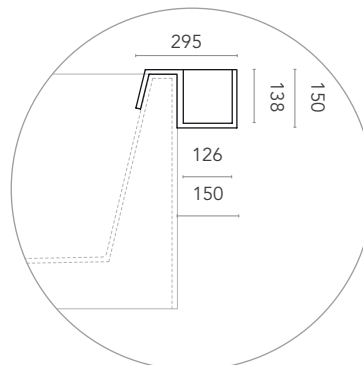

Badewanne Modell Marina aus Corian®, Innenkanten gerundet, mit Überlauf und Ablaufgarnitur mit „push-open“-System.

DIMENSIONI
dimensions / Maße

PESO
weight / Gewicht

COLORI
colours / Farben

215 kg

GW

4 kg

6 kg

GW

Tavolino / Side table / Ablageboard

Contenitore / Container / Behälter