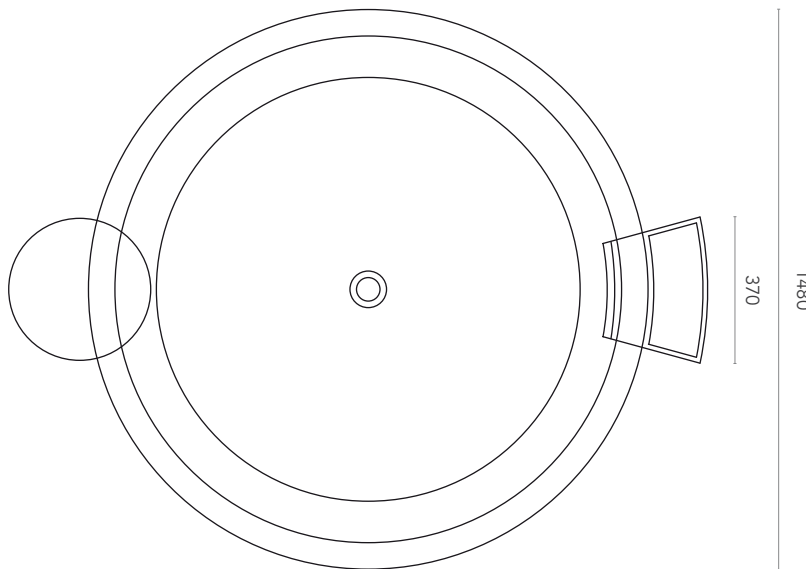

MARINA

design Planit

Vasca da bagno modello Marina in Corian®, spigoli interni arrotondati, sistema di scarico vasca con meccanismo "Up&Down" incluso.

Marina bathtub in Corian®, rounded internal edges, with overflow drain and standard waste plug with "Up&Down" mechanism.

Badewanne Modell Marina aus Corian®, Innenkanten gerundet, mit Überlauf und Ablaufgarnitur mit „push-open“-System.

DIMENSIONI
dimensions / Maße

PESO
weight / Gewicht

COLORI
colours / Farben

215 kg

GW

4 kg

6 kg

GW

Tavolino / Side table / Ablageboard

Contenitore / Container / Behälter