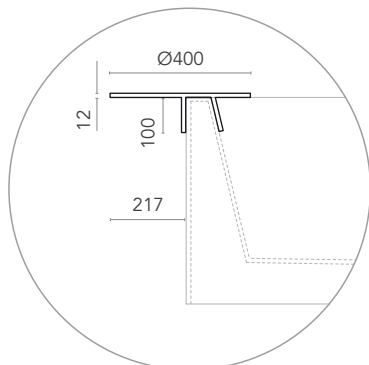

Badewanne Modell Marina aus Corian®, Innenkanten gerundet, mit Überlauf und Ablaufgarnitur mit „push-open“-System.

DIMENSIONI
dimensions / Maße

PESO
weight / Gewicht

COLORI
colours / Farben

215 kg

GW

4 kg

6 kg

GW

Tavolino / Side table / Ablageboard

Contenitore / Container / Behälter