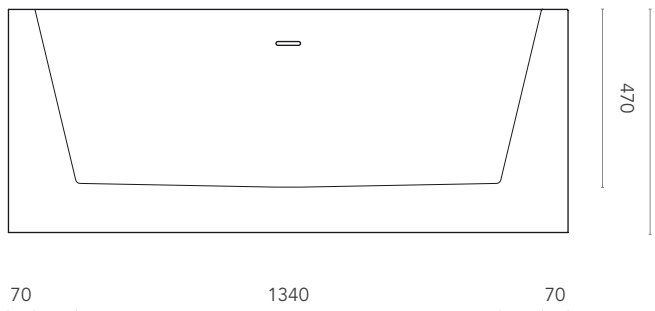

Badewanne Modell Marina aus Corian®, Innenkanten gerundet, mit Überlauf und Ablaufgarnitur mit „push-open“-System.

DIMENSIONI
dimensions / Maße

PESO
weight / Gewicht

COLORI
colours / Farben

215 kg

GW

4 kg

6 kg