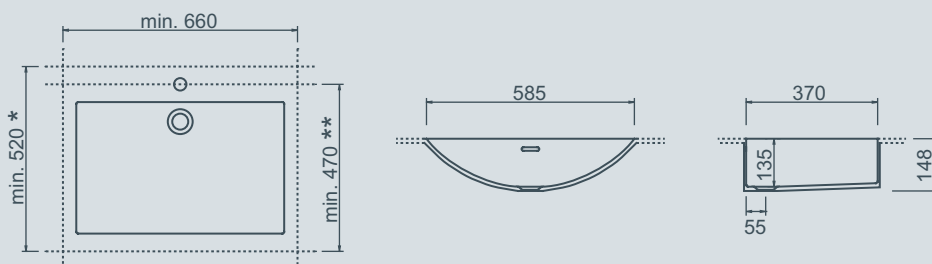

Cuna

Design Planit

Top bagno modello Cuna con lavabo integrato in Corian®.
Con foro troppopieno.

Badplatte Modell Cuna mit integriertem Becken in Corian®.
Mit Bohrung für Überlauf.

Cuna bathroom top with built-in bowl in Corian®. With overflow drain.

Colore/Farbe/Colour: Tutti/Alle/All Planit Colours with *

* con foro rubinetteria / mit Mischerloch / with mixer hole

** senza foro rubinetteria / ohne Mischerloch / without mixer hole

CUNA 1