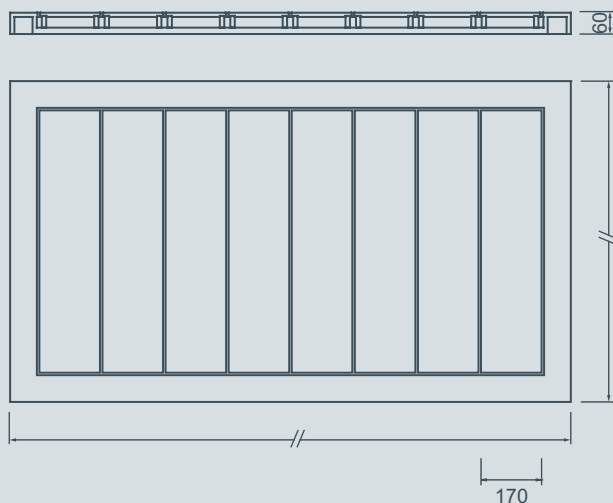

Doga 2

Design Planit

Piatto doccia modello Doga 2 in Corian®, doghe in Corian® removibili. Foro pileta Ø 90 mm. Possibile montaggio filo pavimento. A richiesta fornitura pileta di scarico e/o fresatura per vetro. Larghezza e profondità del piatto doccia sono personalizzabili.

Duschtasse Modell Doga 2 in Corian®, mit abnehmbaren Leisten in Corian®. Bohrung für Abflussgarnitur Ø 90 mm. Flächenbündiger Einbau möglich. Auf Anfrage Abflussgarnitur erhältlich und /oder Einfräsung für Glaswand. Länge und Tiefe der Duschtasse sind individuell anpassbar.

Doga 2 shower tray in Corian®, strips in Corian® removable. Drill for waste plug Ø 90 mm. Possible installation flush with floor level. On request with waste plug and/or milling for insertion glass. Length and depth of the shower tray can be made to measure.

Colore/Farbe/Colour:

GW – Glacier White