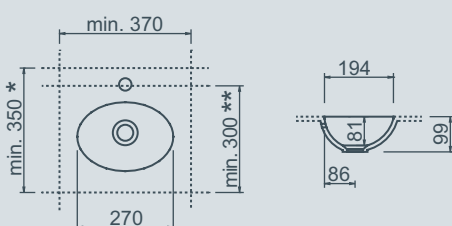

Drop

Design Planit

Top bagno modello Drop con lavabo integrato in Corian®.
Con foro troppopieno.

Badplatte Modell Drop mit integriertem Becken in Corian®.
Mit Bohrung für Überlauf.

Drop bathroom top with built-in bowl in Corian®. With overflow drain.

Colore/Farbe/Colour: Tutti/Alle/All Planit Colours with *

* con foro rubinetteria / mit Mischerloch / with mixer hole

** senza foro rubinetteria / ohne Mischerloch / without mixer hole

DROP 1