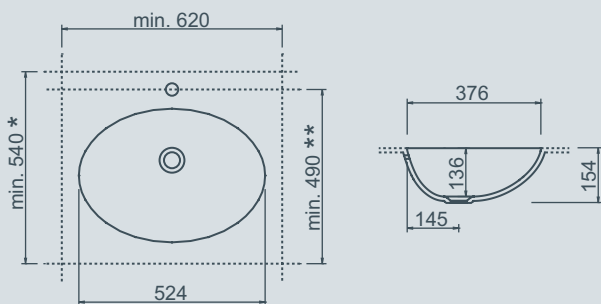

Drop

Design Planit

Top bagno modello Drop con lavabo integrato in Corian®.
Con foro troppopieno.

Badplatte Modell Drop mit integriertem Becken in Corian®.
Mit Bohrung für Überlauf.

Drop bathroom top with built-in bowl in Corian®. With overflow drain.

Colore/Farbe/Colour: Tutti/Alle/All Planit Colours with *

* con foro rubinetteria / mit Mischerloch / with mixer hole

** senza foro rubinetteria / ohne Mischerloch / without mixer hole

DROP 5