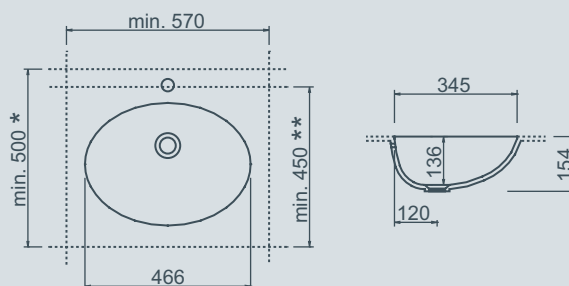

Drop

Design Planit

Top bagno modello Drop con lavabo integrato in Corian®.
Con foro troppopieno.

Badplatte Modell Drop mit integriertem Becken in Corian®.
Mit Bohrung für Überlauf.

Drop bathroom top with built-in bowl in Corian®. With overflow drain.

Colore/Farbe/Colour: Tutti/Alle/All Planit Colours with *

* con foro rubinetteria / mit Mischerloch / with mixer hole

** senza foro rubinetteria / ohne Mischerloch / without mixer hole

DROP 4