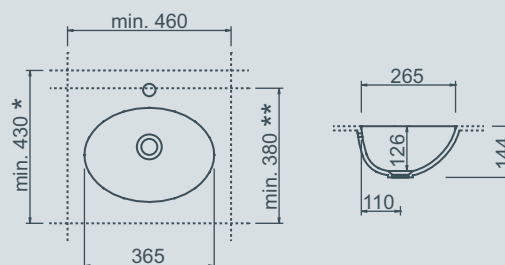

Drop

Design Planit

Top bagno modello Drop con lavabo integrato in Corian®.
Con foro troppopieno.

Badplatte Modell Drop mit integriertem Becken in Corian®.
Mit Bohrung für Überlauf.

Drop bathroom top with built-in bowl in Corian®. With overflow drain.

Colore/Farbe/Colour: Tutti/Alle/All Planit Colours with *

* con foro rubinetteria / mit Mischerloch / with mixer hole

** senza foro rubinetteria / ohne Mischerloch / without mixer hole

DROP 2