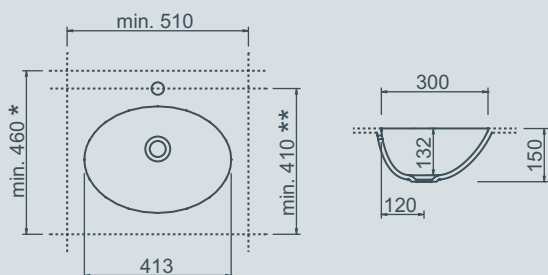

Drop

Design Planit

Top bagno modello Drop con lavabo integrato in Corian®.
Con foro troppopieno.

Badplatte Modell Drop mit integriertem Becken in Corian®.
Mit Bohrung für Überlauf.

Drop bathroom top with built-in bowl in Corian®. With overflow drain.

Colore/Farbe/Colour: Tutti/Alle/All Planit Colours with *

* con foro rubinetteria / mit Mischerloch / with mixer hole

** senza foro rubinetteria / ohne Mischerloch / without mixer hole

DROP 3