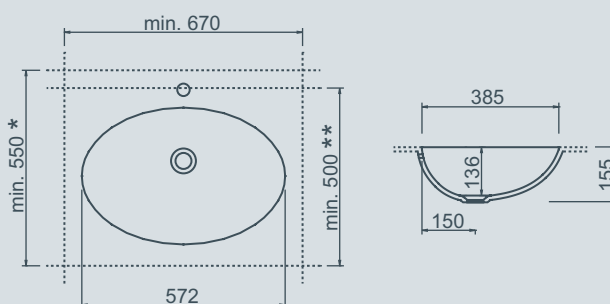

Drop

Design Planit

Top bagno modello Drop con lavabo integrato in Corian®.
Con foro troppopieno.

Badplatte Modell Drop mit integriertem Becken in Corian®.
Mit Bohrung für Überlauf.

Drop bathroom top with built-in bowl in Corian®. With overflow drain.

Colore/Farbe/Colour: Tutti/Alle/All Planit Colours with *

* con foro rubinetteria / mit Mischerloch / with mixer hole

** senza foro rubinetteria / ohne Mischerloch / without mixer hole

DROP 6