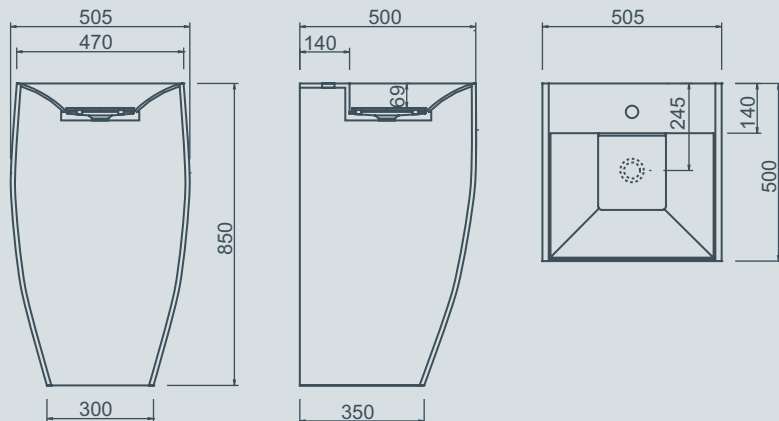

GW - Glacier White

Dimensioni/Dimensionen/Dimensions:

L 800 x D 480 x H 140 mm

Duna 5

Design Antonio Bullo

Lavabo a colonna in Corian® con copertura scarico removibile. Senza foro troppopieno.

Säulenwaschtisch in Corian® mit abnehmbarer Abdeckung. Ohne Bohrung für Überlauf.

Pedestal wash-basin in Corian®, removable waste cover. Without overflow drain.

Colore/Farbe/Colour:

GW - Glacier White

Dimensioni/Dimensionen/Dimensions:

L 505x D 500 x H 850 mm

Duna 6

Design Antonio Bullo

Lavabo a colonna in Corian® con copertura scarico removibile. Foro per rubinetteria. Senza foro troppopieno.

Colore/Farbe/Colour:

GW - Glacier White

Dimensioni/Dimensionen/Dimensions:

L 505 x D 500 x H 850 mm

Duna 10

Design Antonio Bullo

Vasca in Corian® con copertura scarico removibile. A richiesta esecuzione per accostamento a muro o angolo. Compreso colonna di scarico vasca. Troppopieno con o senza erogatore.

Colore/Farbe/Colour:

GW - Glacier White

Dimensioni/Dimensionen/Dimensions:

L 1950 x D 950 x H 550 mm