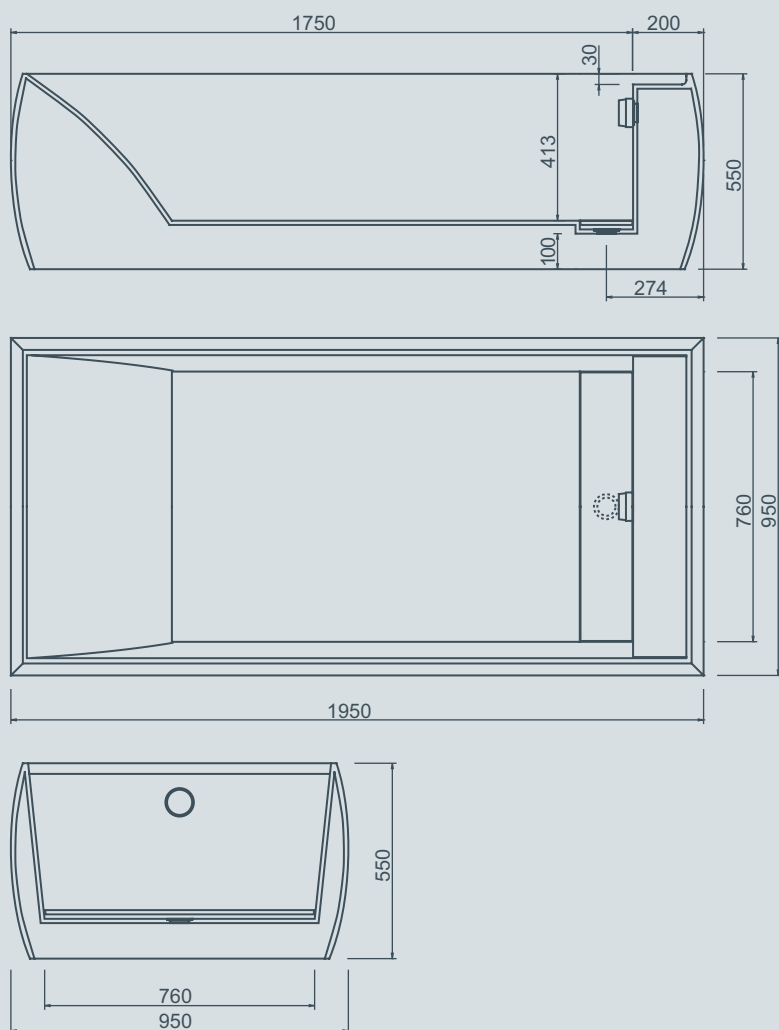

Pedestal wash-basin in Corian®, removable waste cover. Without overflow drain.

Colore/Farbe/Colour:

GW - Glacier White

Dimensioni/Dimensionen/Dimensions:

L 505x D 500 x H 850 mm

Duna 6

Design Antonio Bullo

Lavabo a colonna in Corian® con copertura scarico removibile. Foro per rubinetteria. Senza foro troppopieno.

Säulenwaschtisch in Corian® mit abnehmbarer Abdeckung. Bohrung für Armaturen. Ohne Bohrung für Überlauf.

Pedestal wash-basin in Corian®, removable waste cover. Hole for the tap. Without overflow drain.

Colore/Farbe/Colour:

GW - Glacier White

Dimensioni/Dimensionen/Dimensions:

L 505 x D 500 x H 850 mm

Duna 10

Design Antonio Bullo

Vasca in Corian® con copertura scarico removibile. A richiesta esecuzione per accostamento a muro o angolo. Compreso colonna di scarico vasca. Troppopieno con o senza erogatore.

Colore/Farbe/Colour:

GW - Glacier White

Dimensioni/Dimensionen/Dimensions:

L 1950 x D 950 x H 550 mm