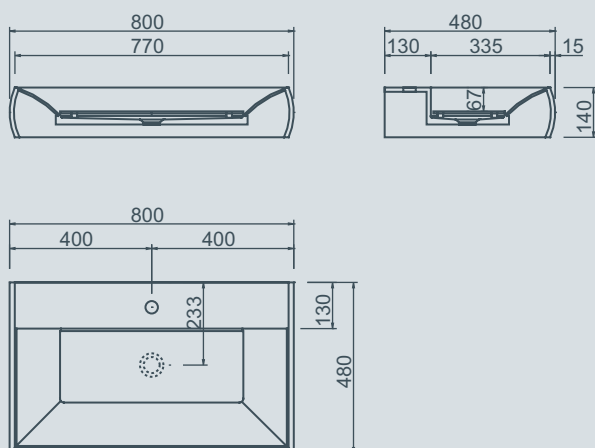

Colore/Farbe/Colour:

GW - Glacier White

Dimensioni/Dimensionen/Dimensions:

L 800 x D 480 x H 140 mm

Duna 2

Design Antonio Bullo

Lavabo da appoggio in Corian® con copertura scarico removibile. Foro per rubinetteria. Senza foro troppopieno.

GW - Glacier White

Dimensioni/Dimensionen/Dimensions:

L 800 x D 480 x H 140 mm

Duna 5

Design Antonio Bullo

Lavabo a colonna in Corian® con copertura scarico removibile. Senza foro troppopieno.

Säulenwaschtisch in Corian® mit abnehmbarer Abdeckung. Ohne Bohrung für Überlauf.

Colore/Farbe/Colour:

GW - Glacier White

Dimensioni/Dimensionen/Dimensions:

L 505 x D 500 x H 850 mm

Duna 10

Design Antonio Bullo

Vasca in Corian® con copertura scarico removibile. A richiesta esecuzione per accostamento a muro o angolo. Compreso colonna di scarico vasca. Troppopieno con o senza erogatore.

Colore/Farbe/Colour:

GW - Glacier White

Dimensioni/Dimensionen/Dimensions:

L 1950 x D 950 x H 550 mm