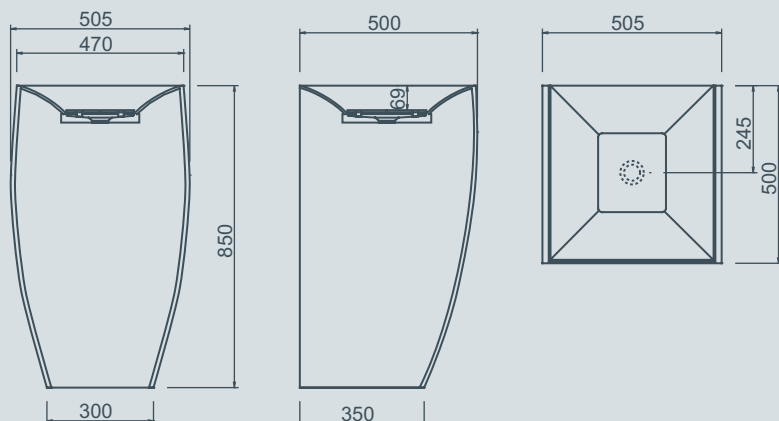

Colore/Farbe/Colour:

GW - Glacier White

Dimensioni/Dimensionen/Dimensions:

L 800 x D 480 x H 140 mm

Duna 2

Design Antonio Bullo

Lavabo da appoggio in Corian® con copertura scarico removibile. Foro per rubinetteria. Senza foro troppopieno.

GW - Glacier White

Dimensioni/Dimensionen/Dimensions:

L 800 x D 480 x H 140 mm

Duna 5

Design Antonio Bullo

Lavabo a colonna in Corian® con copertura scarico removibile. Senza foro troppopieno.

Säulenwaschtisch in Corian® mit abnehmbarer Abdeckung. Ohne Bohrung für Überlauf.

Colore/Farbe/Colour:

GW - Glacier White

Dimensioni/Dimensionen/Dimensions:

L 505 x D 500 x H 850 mm

Duna 10

Design Antonio Bullo

Vasca in Corian® con copertura scarico removibile. A richiesta esecuzione per accostamento a muro o angolo. Compreso colonna di scarico vasca. Troppopieno con o senza erogatore.

Colore/Farbe/Colour:

GW - Glacier White

Dimensioni/Dimensionen/Dimensions:

L 1950 x D 950 x H 550 mm