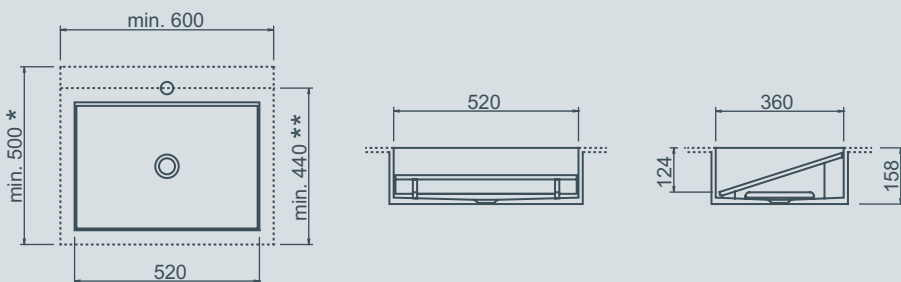

Faust

Design Planit

Top bagno modello Faust con lavabo integrato in Corian®.
Senza foro troppopieno.

Badplatte Modell Faust mit integriertem Becken in Corian®.
Ohne Bohrung für Überlauf.

Faust bathroom top with built-in bowl in Corian®. Without overflow drain.

Colore/Farbe/Colour: Tutti/Alle/All Planit Colours

* con foro rubinetteria / mit Mischerloch / with mixer hole

** senza foro rubinetteria / ohne Mischerloch / without mixer hole

FAUST 1

FAUST 2

FAUST 3