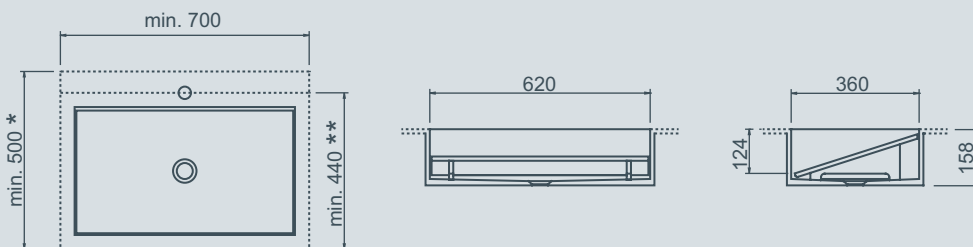

Faust

Design Planit

Top bagno modello Faust con lavabo integrato in Corian®.
Senza foro troppopieno.

Badplatte Modell Faust mit integriertem Becken in Corian®.
Ohne Bohrung für Überlauf.

Faust bathroom top with built-in bowl in Corian®. Without overflow drain.

Colore/Farbe/Colour: Tutti/Alle/All Planit Colours

* con foro rubinetteria / mit Mischerloch / with mixer hole

** senza foro rubinetteria / ohne Mischerloch / without mixer hole

FAUST 1

FAUST 2

FAUST 3