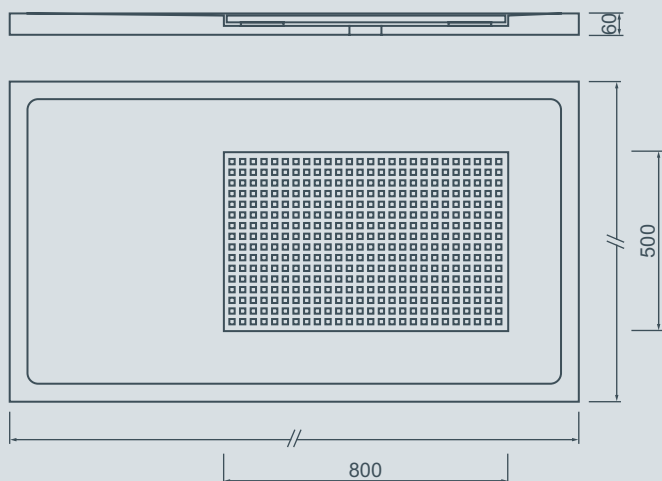

Grid 1

Design Planit

Piatto doccia modello Grid 1 in Corian[®], bacino termoformato, pedana in teak removibile. Foro pileta Ø 90 mm. Possibile montaggio filo pavimento. A richiesta fornitura pileta di scarico e/o fresatura per vetro. Larghezza e profondità del piatto doccia sono personalizzabili.

Duschtasse Modell Grid 1 in Corian[®], mit thermoformter Wanne und abnehmbarer Abdeckung in Teak. Bohrung für Abflussgarnitur Ø 90 mm. Flächenbündiger Einbau möglich. Auf Anfrage Abflussgarnitur erhältlich und /oder Einfräsung für Glaswand. Länge und Tiefe der Duschtasse sind individuell anpassbar.

Grid 1 shower tray in Corian[®], thermoformed showering tub, covering in teak removable. Drill for waste plug Ø 90 mm. Possible installation flush with floor level. On request with waste plug and/or milling for insertion glass. Length and depth of the shower tray can be made to measure.

Colore/Farbe/Colour:

GW – Glacier White

Grid 2

Design Planit

Piatto doccia modello Grid 2 in Corian[®], bacino termoformato, pedana in teak removibile. Foro pileta Ø 90 mm. Possibile montaggio filo pavimento. A richiesta fornitura pileta di scarico e/o fresatura per vetro. Larghezza e profondità del piatto doccia sono personalizzabili.