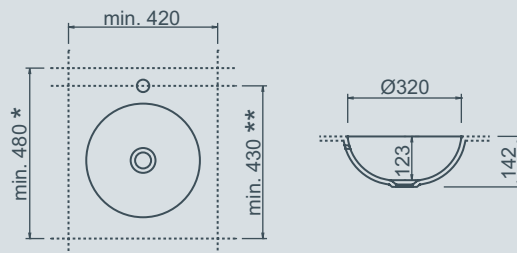

Ibis

Design Planit

Top bagno modello Ibis con lavabo integrato in Corian®.
Con foro troppopieno.

Badplatte Modell Ibis mit integriertem Becken in Corian®.
Mit Bohrung für Überlauf.

Ibis bathroom top with built-in bowl in Corian®. With overflow drain.

Colore/Farbe/Colour: Tutti/Alle/All Planit Colours with *

* con foro rubinetteria / mit Mischerloch / with mixer hole

** senza foro rubinetteria / ohne Mischerloch / without mixer hole

IBIS 2