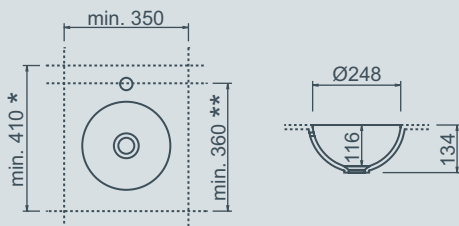

Ibis

Design Planit

Top bagno modello Ibis con lavabo integrato in Corian®.
Con foro troppopieno.

Badplatte Modell Ibis mit integriertem Becken in Corian®.
Mit Bohrung für Überlauf.

Ibis bathroom top with built-in bowl in Corian®. With overflow drain.

Colore/Farbe/Colour: Tutti/Alle/All Planit Colours with *

* con foro rubinetteria / mit Mischerloch / with mixer hole

** senza foro rubinetteria / ohne Mischerloch / without mixer hole

IBIS 1