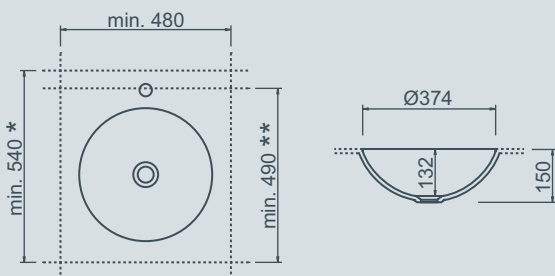

Ibis

Design Planit

Top bagno modello Ibis con lavabo integrato in Corian®.
Con foro troppopieno.

Badplatte Modell Ibis mit integriertem Becken in Corian®.
Mit Bohrung für Überlauf.

Ibis bathroom top with built-in bowl in Corian®. With overflow drain.

Colore/Farbe/Colour: Tutti/Alle/All Planit Colours with *

* con foro rubinetteria / mit Mischerloch / with mixer hole

** senza foro rubinetteria / ohne Mischerloch / without mixer hole

IBIS 3