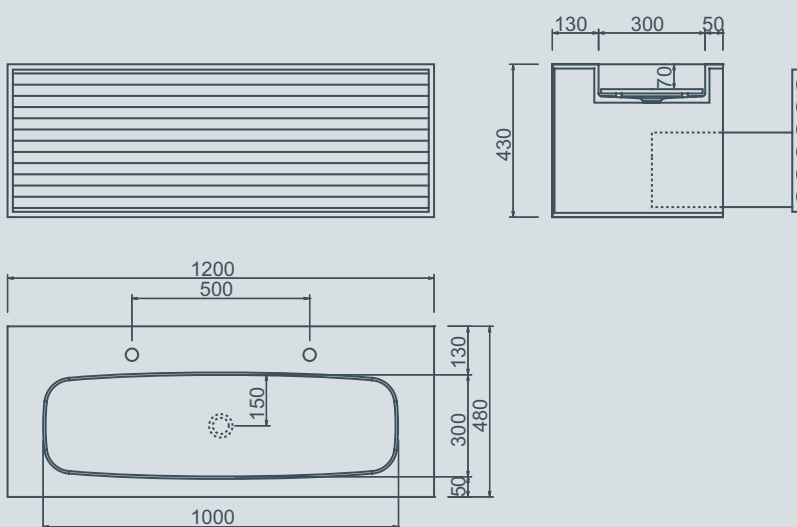

Colore/Farbe/Colour:

GW - Glacier White

Dimensioni/Dimensionen/Dimensions:

L 600 x D 480 x H 430 mm

Impro 2

Design Antonio Bullo

Mobile-lavabo in Corian[®], disponibile con anta in teak naturale, rovere tinto Pantone 432 o Corian[®] Glacier White (non ondulato) con copertura scarico removibile e foro per rubinetteria. Mensole per montaggio incluse. Apertura cassetto con sistema tip on. Senza foro troppopieno.

Dimensioni/Dimensionen/Dimensions:

L 1200 x D 480 x H 430 mm

Impro 10

Design Antonio Bullo

Vasca in Corian®, disponibile con cornice in teak naturale, rovere tinto Pantone 432 o Corian® Glacier White. Incluso appoggiaschiena ergonomica e colonna di scarico vasca. Troppopieno con o senza erogatore.

Colore/Farbe/Colour:

GW - Glacier White

Dimensioni/Dimensionen/Dimensions:

L 215 x D 215 x H 1511 mm