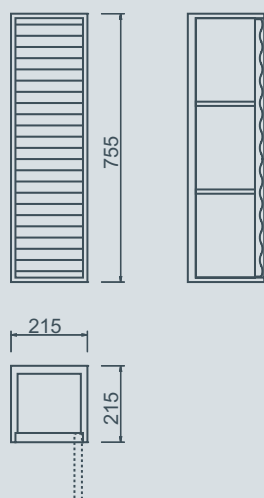

Colore/Farbe/Colour:

GW - Glacier White

Dimensioni/Dimensionen/Dimensions:

L 215 x D 215 x H 755 mm

Impro 6

Design Antonio Bullo

Pensile contenitore in Corian[®], diponibile con anta in teak naturale, rovere tinto Pantone 432 o Corian[®] Glacier White (non ondolato). Apertura cassetto con sistema tip on.

Colore/Farbe/Colour:

GW - Glacier White

Dimensioni/Dimensionen/Dimensions:

L 215 x D 215 x H 1511 mm