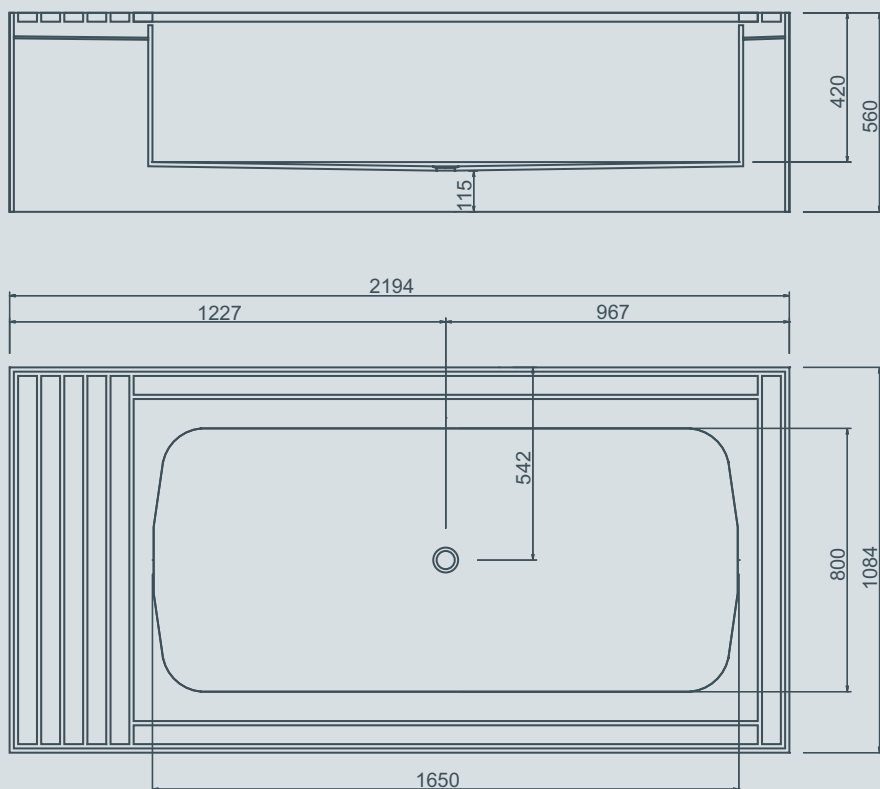

Dimensioni/Dimensionen/Dimensions:

L 1200 x D 480 x H 430 mm

Impro 10

Design Antonio Bullo

Vasca in Corian®, disponibile con cornice in teak naturale, rovere tinto Pantone 432 o Corian® Glacier White. Incluso appoggiaschiena ergonomica e colonna di scarico vasca. Troppopieno con o senza erogatore.

Colore/Farbe/Colour:

GW - Glacier White

Dimensioni/Dimensionen/Dimensions:

L 2194 x D 1084 x H 560 mm

Impro 5

Design Antonio Bullo

Pensile contenitore in Corian®, disponibile con anta in teak naturale, rovere tinto Pantone 432 o Corian® Glacier White (non ondolato). Apertura cassetto con sistema tip on.

Colore/Farbe/Colour:

GW - Glacier White

Dimensioni/Dimensionen/Dimensions:

L 215 x D 215 x H 1511 mm