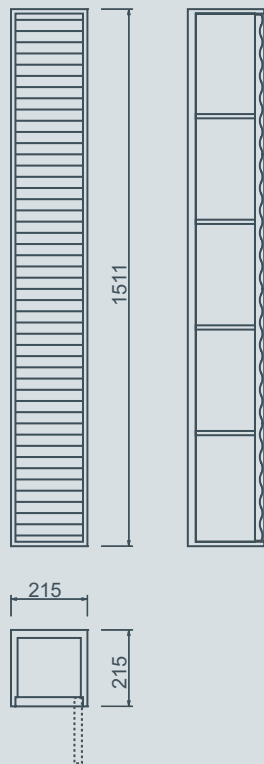

Dimensioni/Dimensionen/Dimensions:

L 1200 x D 480 x H 430 mm

Impro 10

Design Antonio Bullo

Vasca in Corian®, disponibile con cornice in teak naturale, rovere tinto Pantone 432 o Corian® Glacier White. Incluso appoggiaschiena ergonomica e colonna di scarico vasca. Troppopieno con o senza erogatore.

Colore/Farbe/Colour:

GW - Glacier White

Dimensioni/Dimensionen/Dimensions:

L 2194 x D 1084 x H 560 mm

Impro 5

Design Antonio Bullo

Pensile contenitore in Corian®, disponibile con anta in teak naturale, rovere tinto Pantone 432 o Corian® Glacier White (non ondolato). Apertura cassetto con sistema tip on.

Colore/Farbe/Colour:

GW - Glacier White

Dimensioni/Dimensionen/Dimensions:

L 215 x D 215 x H 755 mm

Impro 6

Design Antonio Bullo

Pensile contenitore in Corian[®], diponibile con anta in teak naturale, rovere tinto Pantone 432 o Corian[®] Glacier White (non ondolato). Apertura cassetto con sistema tip on.

Colore/Farbe/Colour:

GW - Glacier White

Dimensioni/Dimensionen/Dimensions:

L 215 x D 215 x H 1511 mm