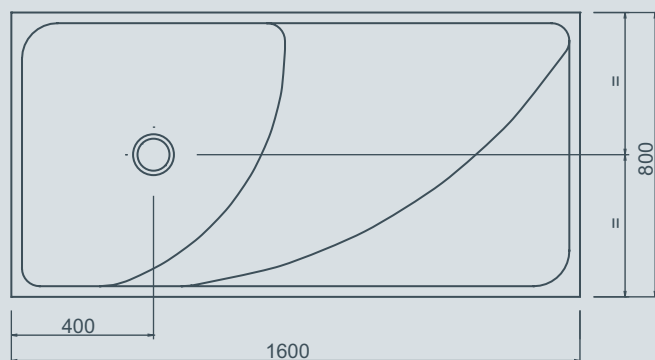

Duschtasse Modell Moon 1 in Corian® mit thermogeformter Wanne. Mit Bohrung für Abflussgarnitur Ø 90 mm. Flächenbündiger Einbau möglich. Auf Anfrage Abflussgarnitur erhältlich und /oder Einfräsung für Glaswand.

*Colore/Farbe/Colour:*

GW – Glacier White

*Dimensioni/Maße/Dimensions*

L 800 x D 800 x H 60 mm

*Colore/Farbe/Colour:*

GW – Glacier White

*Dimensioni/Maße/Dimensions*

L 1600 x D 800 x H 60 mm