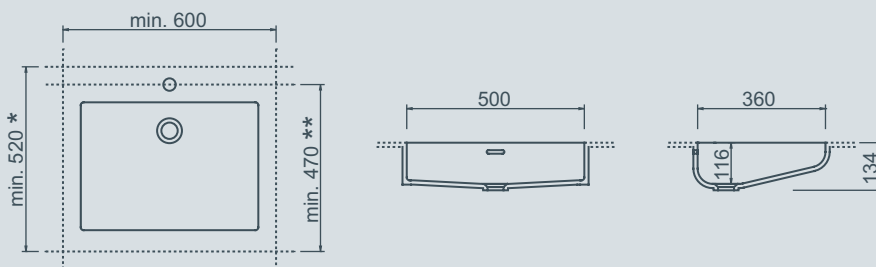

Planivit

Design Planit

Top bagno modello Planivit con lavabo integrato in Corian®.
Con foro troppopieno.

Badplatte Modell Planivit mit integriertem Becken in Corian®.
Mit Bohrung für Überlauf.

Planivit bathroom top with built-in bowl in Corian®. With overflow drain.

Colore/Farbe/Colour: Tutti/Alle/All Planit Colours with *

* con foro rubinetteria / mit Mischerloch / with mixer hole

** senza foro rubinetteria / ohne Mischerloch / without mixer hole

PLANIVIT 1