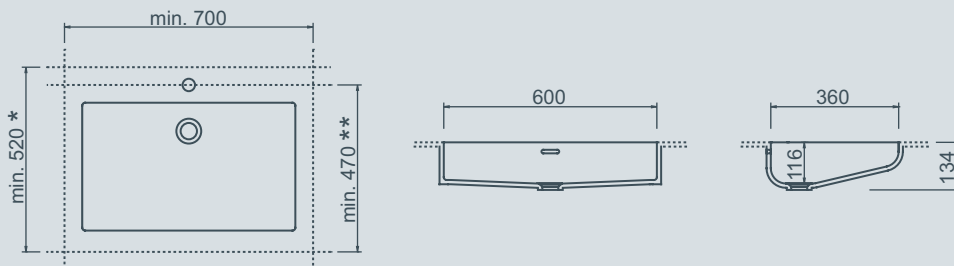

Planivit

Design Planit

Top bagno modello Planivit con lavabo integrato in Corian®.
Con foro troppopieno.

Badplatte Modell Planivit mit integriertem Becken in Corian®.
Mit Bohrung für Überlauf.

Planivit bathroom top with built-in bowl in Corian®. With overflow drain.

Colore/Farbe/Colour: Tutti/Alle/All Planit Colours with *

* con foro rubinetteria / mit Mischerloch / with mixer hole

** senza foro rubinetteria / ohne Mischerloch / without mixer hole

PLANIVIT 1

PLANIVIT 2

PLANIVIT 3