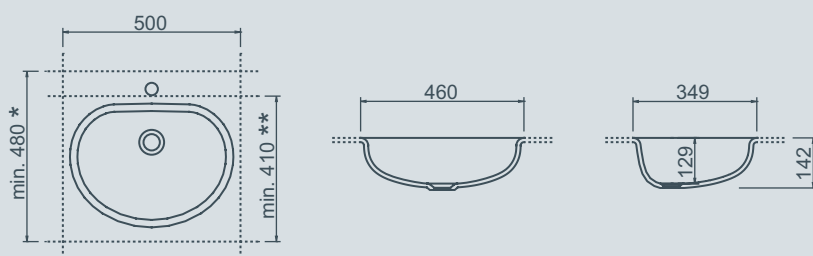

### Design Planit

Top bagno modello Sharp con lavabo termoformato in Pure White.  
Con foro troppopieno.

Badplatte Modell Sharp mit thermogeformtem Becken in Pure White.  
Mit Bohrung für Überlauf.

Sharp bathroom top with thermoformed wash-basin in Pure White.  
With overflow drain.

Colore/Farbe/Colour: PW – Pure White

\* con foro rubinetteria / mit Mischerloch / with mixer hole

\*\* senza foro rubinetteria / ohne Mischerloch / without mixer hole

SHARP 1

SHARP 2