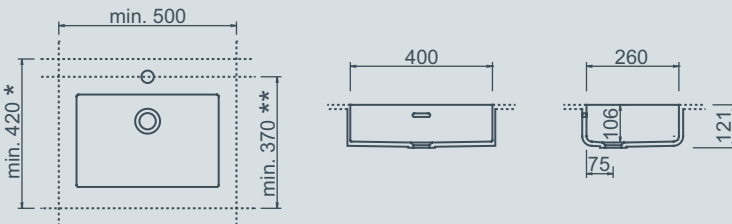

Sirio

Design Planit

Top bagno modello Sirio con lavabo integrato in Corian®.
Con foro troppopieno.

Badplatte Modell Sirio mit integriertem Becken in Corian®.
Mit Bohrung für Überlauf.

Sirio bathroom top with built-in bowl in Corian®. With overflow drain.

Colore/Farbe/Colour: Tutti/Alle/All Planit Colours with *

* con foro rubinetteria / mit Mischerloch / with mixer hole

** senza foro rubinetteria / ohne Mischerloch / without mixer hole

SIRIO 1