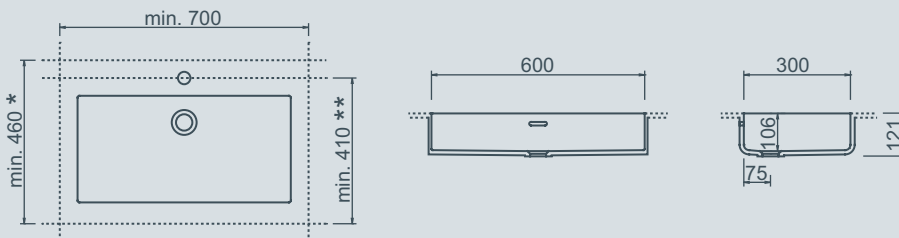

Sirio

Design Planit

Top bagno modello Sirio con lavabo integrato in Corian®.
Con foro troppopieno.

Badplatte Modell Sirio mit integriertem Becken in Corian®.
Mit Bohrung für Überlauf.

Sirio bathroom top with built-in bowl in Corian®. With overflow drain.

Colore/Farbe/Colour: Tutti/Alle/All Planit Colours with *

* con foro rubinetteria / mit Mischerloch / with mixer hole

** senza foro rubinetteria / ohne Mischerloch / without mixer hole

SIRIO 1

SIRIO 2

SIRIO 3