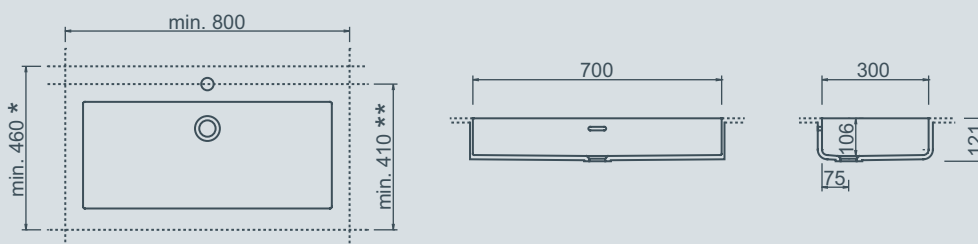

SIRIO 5

SIRIO 4