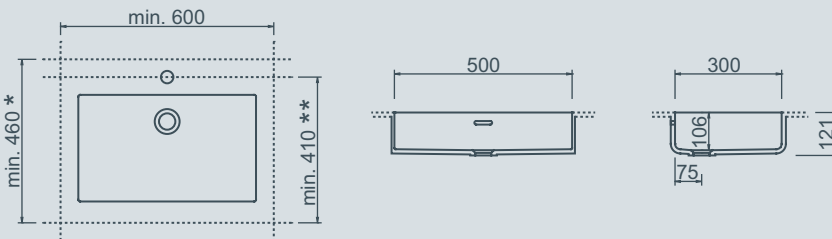

Sirio

Design Planit

Top bagno modello Sirio con lavabo integrato in Corian®.
Con foro troppopieno.

Badplatte Modell Sirio mit integriertem Becken in Corian®.
Mit Bohrung für Überlauf.

Sirio bathroom top with built-in bowl in Corian®. With overflow drain.

Colore/Farbe/Colour: Tutti/Alle/All Planit Colours with *

* con foro rubinetteria / mit Mischerloch / with mixer hole

** senza foro rubinetteria / ohne Mischerloch / without mixer hole

SIRIO 1

SIRIO 2

SIRIO 3