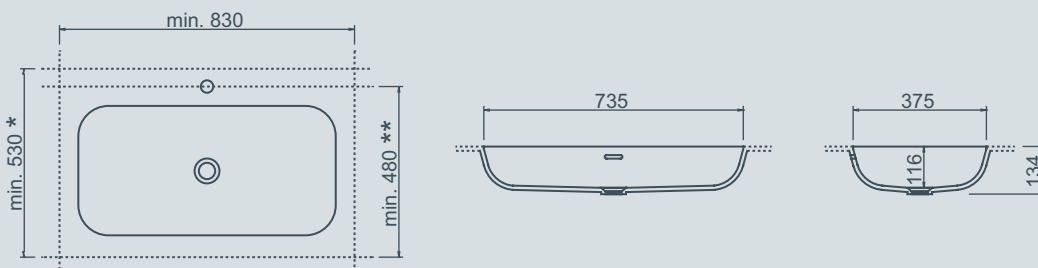

Stella

Design Planit

Top bagno modello Stella con lavabo integrato in Corian®.
Con foro troppopieno.

Badplatte Modell Stella mit integriertem Becken in Corian®.
Mit Bohrung für Überlauf.

Stella bathroom top with built-in bowl in Corian®. With overflow drain.

Colore/Farbe/Colour: Tutti/Alle/All Planit Colours with *

* con foro rubinetteria / mit Mischerloch / with mixer hole

** senza foro rubinetteria / ohne Mischerloch / without mixer hole

STELLA 3