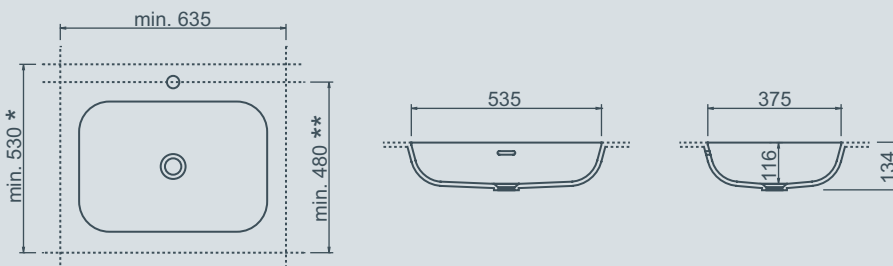

**Colore/Farbe/Colour:** Tutti/Alle/All Planit Colours with \*

\* con foro rubinetteria / mit Mischerloch / with mixer hole

\*\* senza foro rubinetteria / ohne Mischerloch / without mixer hole

STELLA 1

STELLA 2