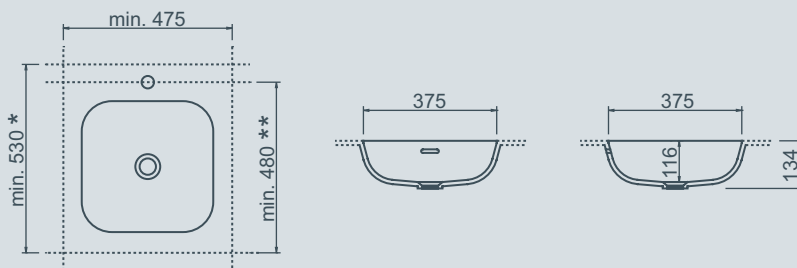

Stella

Design Planit

Top bagno modello Stella con lavabo integrato in Corian®.
Con foro troppopieno.

Badplatte Modell Stella mit integriertem Becken in Corian®.
Mit Bohrung für Überlauf.

Stella bathroom top with built-in bowl in Corian®. With overflow drain.

Colore/Farbe/Colour: Tutti/Alle/All Planit Colours with *

* con foro rubinetteria / mit Mischerloch / with mixer hole

** senza foro rubinetteria / ohne Mischerloch / without mixer hole

STELLA 1