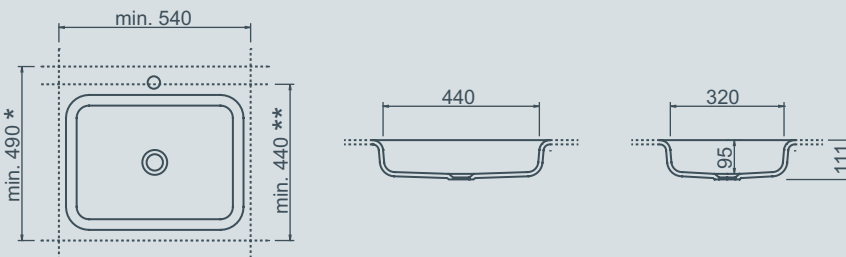

Terrace

Design Planit

Top bagno modello Terrace con lavabo termoformato in Pure White.
Senza foro troppopieno.

Badplatte Modell Terrace mit thermogeformtem Becken in Pure White.
Ohne Bohrung für Überlauf.

Terrace bathroom top with thermoformed wash-basin in Pure White.
Without overflow drain.

Colore/Farbe/Colour: PW – Pure White

* con foro rubinetteria / mit Mischerloch / with mixer hole

** senza foro rubinetteria / ohne Mischerloch / without mixer hole

TERRACE 1