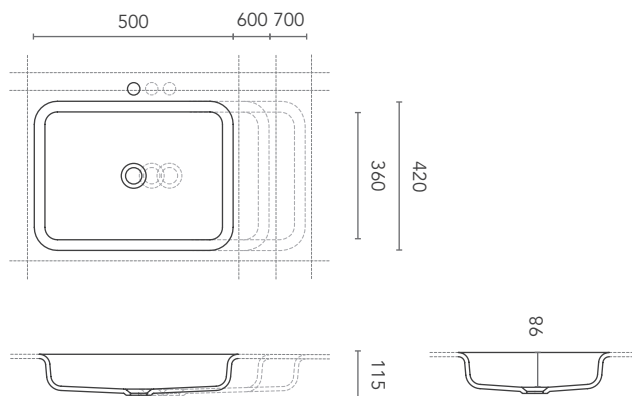

TERRACE

design Planit

SCHEMA CONFIGURABILITÀ
configurability scheme / Konfigurationsmöglichkeiten

DIMENSIONI LAVABO

washbasin measure
Beckenmaß

TERRACE 1

TERRACE 2/3/4

DIMENSIONI MINIME PIANO

minimum measures
bathroom top
Mindestmaß Badplatte

TERRACE 1

TERRACE 2/3/4

Top bagno modello Terrace con lavabo termoformato in Solide Surface®. Senza foro troppopieno.

Terrace bathroom top with thermoformed washbasin in Solide Surface®. Without overflow drain.

Badplatte Modell Terrace mit thermogeformtem Becken in Solide Surface®. Ohne Bohrung für Überlauf.

Colore / Colour / Farbe

Peso / Weight / Gewicht

12 kg
(configurazione base)
(basic configuration)
(Basiskonfiguration)