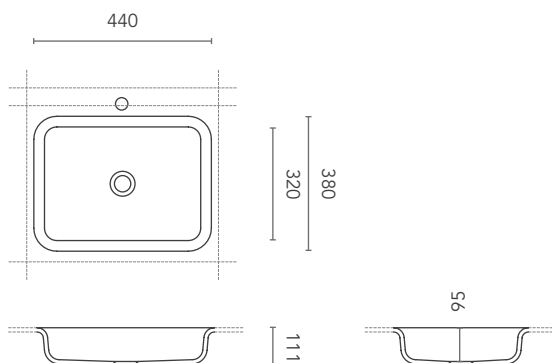

TERRACE

design Planit

SCHEMA CONFIGURABILITÀ
configurability scheme / Konfigurationsmöglichkeiten

DIMENSIONI LAVABO

washbasin measure
Beckenmaß

TERRACE 1

TERRACE 2/3/4

DIMENSIONI MINIME PIANO

minimum measures
bathroom top
Mindestmaß Badplatte

TERRACE 1

TERRACE 2/3/4

Top bagno modello Terrace con lavabo termoformato in Solide Surface®. Senza foro troppopieno.

Terrace bathroom top with thermoformed washbasin in Solide Surface®. Without overflow drain.

Badplatte Modell Terrace mit thermogeformtem Becken in Solide Surface®. Ohne Bohrung für Überlauf.

Colore / Colour / Farbe

Peso / Weight / Gewicht

12 kg
(configurazione base)
(basic configuration)
(Basiskonfiguration)