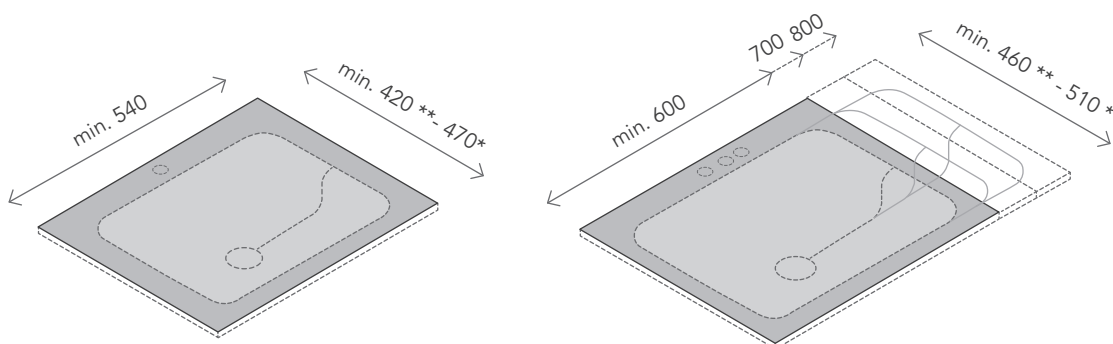

TERRACE

design Planit

SCHEMA CONFIGURABILITÀ
configurability scheme / Konfigurationsmöglichkeiten

DIMENSIONI LAVABO

washbasin measure
Beckenmaß

TERRACE 1

TERRACE 2/3/4

DIMENSIONI MINIME PIANO

minimum measures
bathroom top
Mindestmaß Badplatte

TERRACE 1

TERRACE 2/3/4

Top bagno modello Terrace con lavabo termoformato in Solide Surface®. Senza foro troppopieno.

Terrace bathroom top with thermoformed washbasin in Solide Surface®. Without overflow drain.

Badplatte Modell Terrace mit thermogeformtem Becken in Solide Surface®. Ohne Bohrung für Überlauf.

Colore / Colour / Farbe

Peso / Weight / Gewicht

12 kg
(configurazione base)
(basic configuration)
(Basiskonfiguration)

* con foro rubinetteria
with mixer hole
mit Mischerloch

** senza foro rubinetteria
without mixer hole
ohne Mischerloch