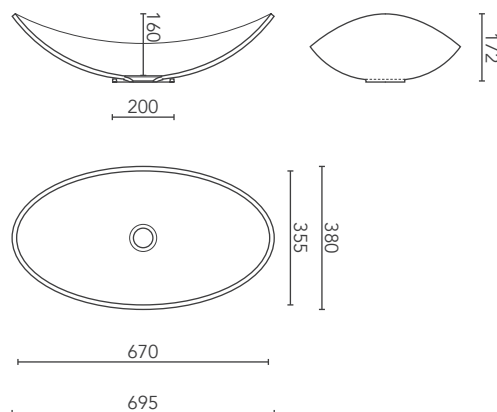

ATTICA

design Marco Devigili

Lavabo da appoggio in Corian® termoformato. Da utilizzare con piletta a scarico libero. Disponibile esternamente nei colori acrilici laccati RAL.

Countertop thermoformed washbasin in Corian®.

Do use with not lockable valve. Available externally in RAL lacquered acrylic colours.

Aufsatzbecken aus Corian® thermogeformt.

Mit nicht verschließbarem Ablaufventil verwenden. Außenseite in RAL-lackierten Acrylfarben erhältlich.

DIMENSIONI
dimensions / Maße

PESO
weight / Gewicht

COLORI
colours / Farben

ATTICA 1

4 kg

GW

ATTICA 2

5 kg

GW

ATTICA 4

8 kg

GW