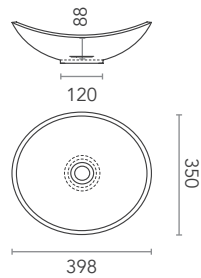

DIMENSIONI
dimensions / Maße

PESO
weight / Gewicht

COLORI
colours / Farben

ATTICA 1

4 kg

GW

ATTICA 2

5 kg