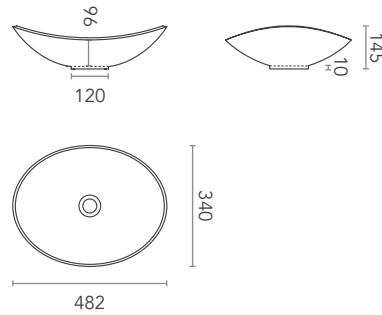

DIMENSIONI
dimensions / Maße

PESO
weight / Gewicht

COLORI
colours / Farben

ATTICA 1

4 kg

GW

ATTICA 2

5 kg