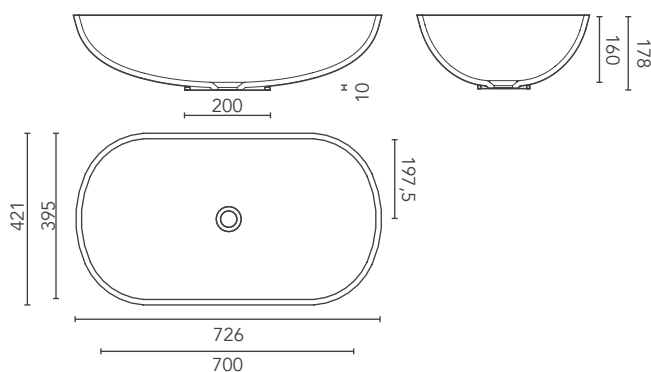

DIMENSIONI
dimensions / Maße

PESO
weight / Gewicht

COLORI
colours / Farben

CONCAVE 1

4,5 kg

GW

CONCAVE 2

6 kg

GW

CONCAVE 3

9 kg

GW

CONCAVE

design Planit

Lavabo da appoggio in Corian® termoformato. Da utilizzare con piletta a scarico libero. Disponibile esternamente nei colori acrilici laccati RAL.

Countertop thermoformed washbasin in Corian®.

DIMENSIONI
dimensions / Maße

PESO
weight / Gewicht

COLORI
colours / Farben

CONCAVE 4

4 kg

GW

CONCAVE 5

5 kg