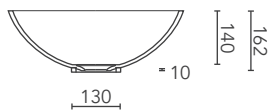

DIMENSIONI
dimensions / Maße

PESO
weight / Gewicht

COLORI
colours / Farben

CONCAVE 4

4 kg

GW

CONCAVE 5

5 kg