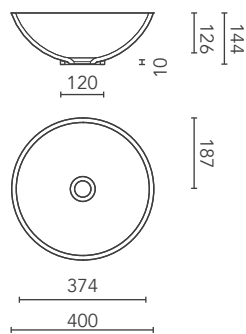

DIMENSIONI
dimensions / Maße

PESO
weight / Gewicht

COLORI
colours / Farben

CONCAVE 1

4,5 kg

GW

CONCAVE 2

6 kg

DIMENSIONI
dimensions / Maße

PESO
weight / Gewicht

COLORI
colours / Farben

CONCAVE 4

4 kg

GW

CONCAVE 5

5 kg