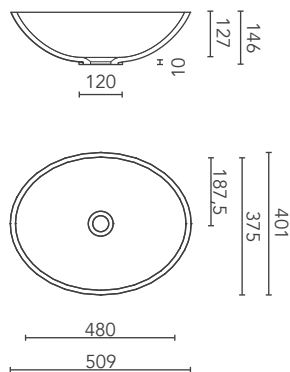

DIMENSIONI
dimensions / Maße

PESO
weight / Gewicht

COLORI
colours / Farben

CONCAVE 1

4,5 kg

GW

CONCAVE 2

6 kg

DIMENSIONI
dimensions / Maße

PESO
weight / Gewicht

COLORI
colours / Farben

CONCAVE 4

4 kg

GW

CONCAVE 5

5 kg