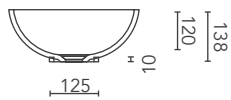

DIMENSIONI
dimensions / Maße

PESO
weight / Gewicht

COLORI
colours / Farben

CONCAVE 4

4 kg

GW

CONCAVE 5

5 kg