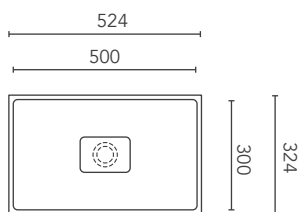

DIMENSIONI
dimensions / Maße

PESO
weight / Gewicht

COLORI
colours / Farben

LIBRA 6

7,5 kg

GW

altri colori a richiesta / other colours on request / weitere Farben auf Anfrage

LIBRA 7

DIMENSIONI
dimensions / Maße

PESO
weight / Gewicht

COLORI
colours / Farben

LIBRA 9

13 kg

GW

altri colori a richiesta / other colours on request / weitere Farben auf Anfrage

LIBRA 10