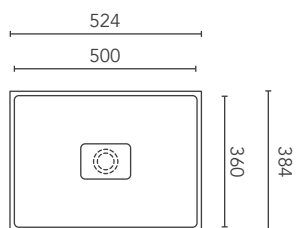

LIBRA 8

11 kg

GW

altri colori a richiesta / other colours on request / weitere Farben auf Anfrage