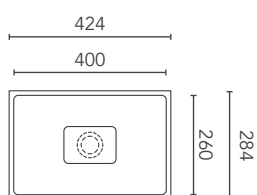

DIMENSIONI
dimensions / Maße

PESO
weight / Gewicht

COLORI
colours / Farben

LIBRA 6

7,5 kg

GW

altri colori a richiesta / other colours on request / weitere Farben auf Anfrage

LIBRA 7

DIMENSIONI
dimensions / Maße

PESO
weight / Gewicht

COLORI
colours / Farben

LIBRA 9

13 kg

GW

altri colori a richiesta / other colours on request / weitere Farben auf Anfrage

LIBRA 10