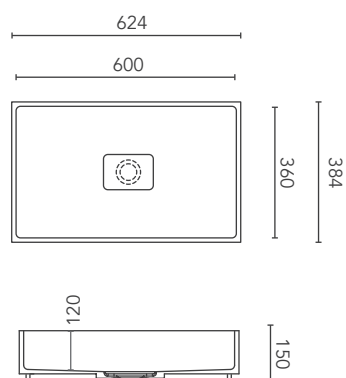

DIMENSIONI
dimensions / Maße

PESO
weight / Gewicht

COLORI
colours / Farben

LIBRA 6

7,5 kg

GW

altri colori a richiesta / other colours on request / weitere Farben auf Anfrage

LIBRA 7

DIMENSIONI
dimensions / Maße

PESO
weight / Gewicht

COLORI
colours / Farben

LIBRA 9

13 kg

GW

altri colori a richiesta / other colours on request / weitere Farben auf Anfrage

LIBRA 10