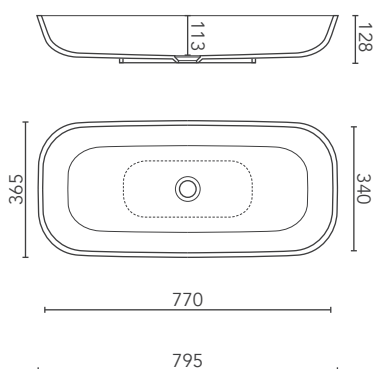

DIMENSIONI
dimensions / Maße

PESO
weight / Gewicht

COLORI
colours / Farben

STELLA 8

9 kg

GW