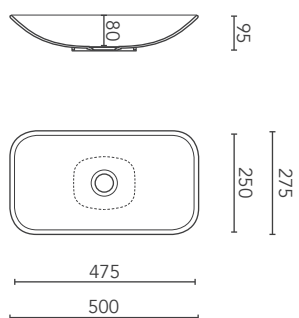

## STRETCH 6

4 kg

GW

## STRETCH 7

7 kg

GW