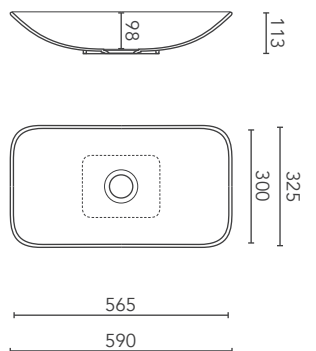

## STRETCH 6

4 kg

GW

## STRETCH 7

7 kg

GW