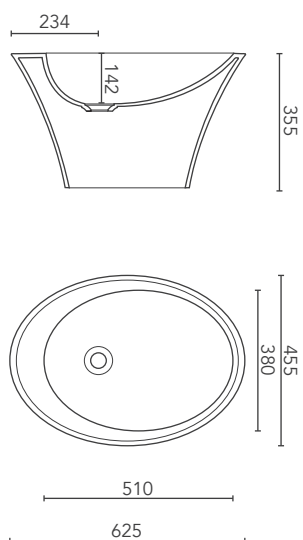

SYMPHONY

design Marco Devigili

Lavabo da appoggio in Corian® termoformato. Da utilizzare con piletta a scarico libero. Disponibile esternamente nei colori acrilici laccati RAL.

Countertop thermoformed washbasin in Corian®. Do use with not lockable valve. Available externally in RAL lacquered acrylic colours.

Aufsatzbecken aus Corian® thermogeformt. Mit nicht verschließbarem Ablaufventil verwenden. Außenseite in RAL-lackierten Acrylfarben erhältlich.

DIMENSIONI
dimensions / Maße

PESO
weight / Gewicht

COLORI
colours / Farben

SYMPHONY 1

15 kg

GW

SYMPHONY 2

19 kg

GW