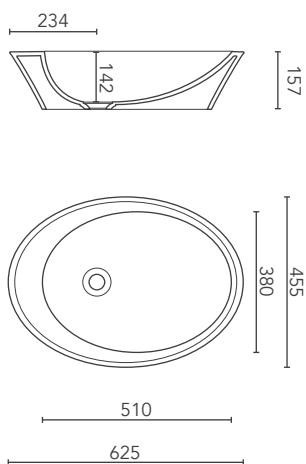

SYMPHONY

design Marco Devigili

Lavabo da appoggio in Corian® termoformato. Da utilizzare con piletta a scarico libero. Disponibile esternamente nei colori acrilici laccati RAL.

Countertop thermoformed washbasin in Corian®. Do use with not lockable valve. Available externally in RAL lacquered acrylic colours.

Aufsatzbecken aus Corian® thermogeformt. Mit nicht verschließbarem Ablaufventil verwenden. Außenseite in RAL-lackierten Acrylfarben erhältlich.

DIMENSIONI
dimensions / Maße

PESO
weight / Gewicht

COLORI
colours / Farben

SYMPHONY 1