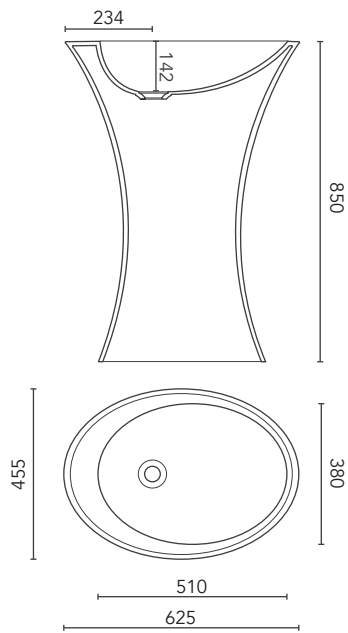

**DIMENSIONI**  
dimensions / Maße

**PESO**  
weight / Gewicht

**COLORI**  
colours / Farben

SYMPHONY 3

26 kg

GW