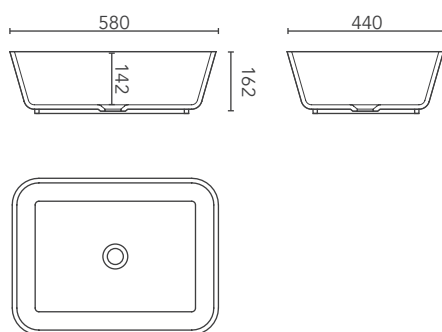

TRAY

design Planit

Lavabo da appoggio in solid surface termoformato. Da utilizzare con piletta a scarico libero. Disponibile esternamente nei colori acrilici laccati RAL.

Countertop thermoformed washbasin in solid surface. Do use with not lockable valve. Available externally in RAL lacquered acrylic Colours.

Aufsatzbecken aus Solid Surface thermogeformt. Mit nicht verschließbarem Ablaufventil verwenden. Außenseite in RAL lackierten Acrylfarben erhältlich.

DIMENSIONI
dimensions / Maße

PESO
weight / Gewicht

COLORI
colours / Farben

TRAY 1

10 kg

GW