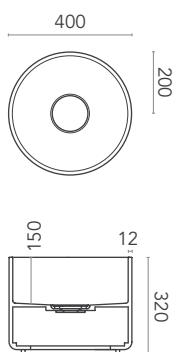

DIMENSIONI
dimensions / Maße

PESO
weight / Gewicht

COLORI
colours / Farben

TRIADE EVOLUTION 1

triade evolution 1 S

da appoggio
top mount
Aufsatzbecken

triade evolution 1 M

da appoggio
top mount
Aufsatzbecken

triade evolution 1 L

a parete
suspended
Wandhängend

triade evolution 1 XL

freestanding
freestanding
Freistehend

da appoggio 9 kg
da appoggio 14 kg
a parete 19 kg
freestanding 30 kg

GW

TRIADE EVOLUTION 2

triade evolution 2 S

GW

DIMENSIONI
dimensions / Maße

PESO
weight / Gewicht

COLORI
colours / Farben

TRIADE
EVOLUTION 3

triade evolution 3 S

da appoggio
top mount
Aufsatzbecken

triade evolution 3 M