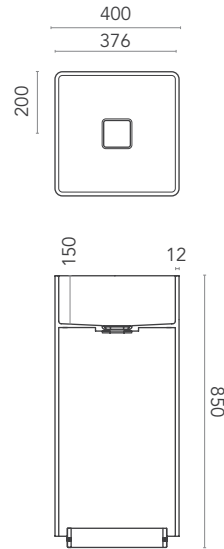

GW

DIMENSIONI
dimensions / Maße

PESO
weight / Gewicht

COLORI
colours / Farben

TRIADE
EVOLUTION 3

triade evolution 3 S

da appoggio
top mount
Aufsatzbecken

triade evolution 3 M

da appoggio
top mount
Aufsatzbecken

triade evolution 3 L

a parete
suspended
Wandhängend

triade evolution 3 XL

freestanding
freestanding
Freistehend

da appoggio 11 kg
da appoggio 17 kg
a parete 24 kg
freestanding 38 kg