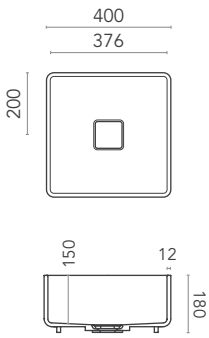

GW

DIMENSIONI
dimensions / Maße

PESO
weight / Gewicht

COLORI
colours / Farben

TRIADE
EVOLUTION 3

triade evolution 3 S

da appoggio
top mount
Aufsatzbecken

triade evolution 3 M