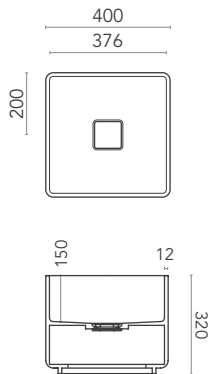

triade evolution 3 M

da appoggio
top mount
Aufsatzbecken