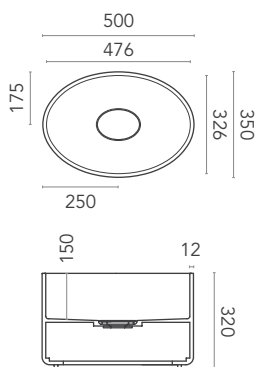

triade evolution 2 M

da appoggio
top mount
Aufsatzbecken