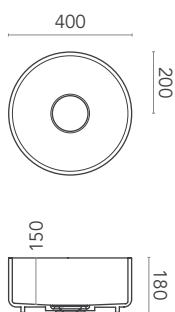

DIMENSIONI
dimensions / Maße

PESO
weight / Gewicht

COLORI
colours / Farben

TRIADE EVOLUTION 1

triade evolution 1 S

da appoggio
top mount
Aufsatzbecken

triade evolution 1 M

da appoggio
top mount
Aufsatzbecken

triade evolution 1 L

a parete
suspended
Wandhängend

triade evolution 1 XL

freestanding
freestanding
Freistehend

da appoggio 9 kg
da appoggio 14 kg
a parete 19 kg
freestanding 30 kg

GW

TRIADE EVOLUTION 2

triade evolution 2 S

GW

DIMENSIONI
dimensions / Maße

PESO
weight / Gewicht

COLORI
colours / Farben

TRIADE
EVOLUTION 3

triade evolution 3 S

da appoggio
top mount
Aufsatzbecken

triade evolution 3 M