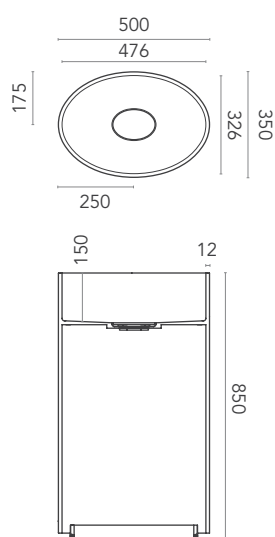

da appoggio
top mount
Aufsatzbecken

triade evolution 2 M

da appoggio
top mount
Aufsatzbecken

triade evolution 2 L

a parete
suspended
Wandhängend

triade evolution 2 XL

freestanding
freestanding
Freistehend

da appoggio 9 kg
da appoggio 14 kg
a parete 19 kg
freestanding 30 kg

GW

DIMENSIONI
dimensions / Maße

PESO
weight / Gewicht

COLORI
colours / Farben

TRIADE
EVOLUTION 3

triade evolution 3 S

da appoggio
top mount
Aufsatzbecken

triade evolution 3 M