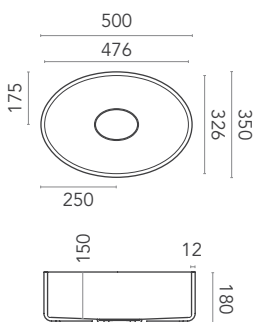

DIMENSIONI
dimensions / Maße

PESO
weight / Gewicht

COLORI
colours / Farben

TRIADE EVOLUTION 1

triade evolution 1 S

da appoggio
top mount
Aufsatzbecken

triade evolution 1 M

da appoggio
top mount
Aufsatzbecken

triade evolution 1 L

a parete
suspended
Wandhängend

triade evolution 1 XL

freestanding
freestanding
Freistehend

da appoggio 9 kg
da appoggio 14 kg
a parete 19 kg
freestanding 30 kg

GW

TRIADE EVOLUTION 2

triade evolution 2 S

da appoggio
top mount
Aufsatzbecken

triade evolution 2 M

da appoggio
top mount
Aufsatzbecken

triade evolution 2 L

a parete
suspended
Wandhängend

triade evolution 2 XL

freestanding
freestanding
Freistehend

da appoggio 9 kg
da appoggio 14 kg
a parete 19 kg
freestanding 30 kg

GW

DIMENSIONI
dimensions / Maße

PESO
weight / Gewicht

COLORI
colours / Farben

TRIADE
EVOLUTION 3

triade evolution 3 S

da appoggio
top mount
Aufsatzbecken

triade evolution 3 M