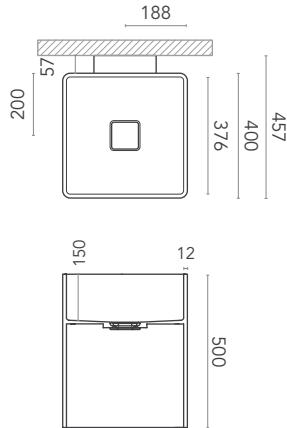

GW

DIMENSIONI
dimensions / Maße

PESO
weight / Gewicht

COLORI
colours / Farben

TRIADE
EVOLUTION 3

triade evolution 3 S

da appoggio
top mount
Aufsatzbecken

triade evolution 3 M

da appoggio
top mount
Aufsatzbecken

triade evolution 3 L

a parete
suspended
Wandhängend

triade evolution 3 XL

freestanding
freestanding
Freistehend

da appoggio 11 kg
da appoggio 17 kg
a parete 24 kg
freestanding 38 kg