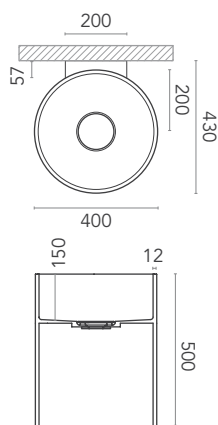

DIMENSIONI
dimensions / Maße

PESO
weight / Gewicht

COLORI
colours / Farben

TRIADE EVOLUTION 1

triade evolution 1 S

da appoggio
top mount
Aufsatzbecken

triade evolution 1 M

da appoggio
top mount
Aufsatzbecken

triade evolution 1 L

a parete
suspended
Wandhängend

triade evolution 1 XL

freestanding
freestanding
Freistehend

da appoggio 9 kg
da appoggio 14 kg
a parete 19 kg
freestanding 30 kg

GW

TRIADE EVOLUTION 2

triade evolution 2 S

GW

DIMENSIONI
dimensions / Maße

PESO
weight / Gewicht

COLORI
colours / Farben

TRIADE
EVOLUTION 3

triade evolution 3 S

da appoggio
top mount
Aufsatzbecken

triade evolution 3 M