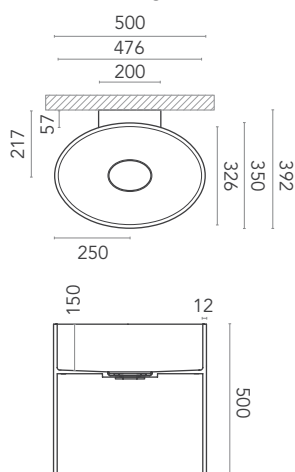

DIMENSIONI
dimensions / Maße

PESO
weight / Gewicht

COLORI
colours / Farben

TRIADE EVOLUTION 1

triade evolution 1 S

da appoggio
top mount
Aufsatzbecken

triade evolution 1 M

da appoggio
top mount
Aufsatzbecken

triade evolution 1 L

a parete
suspended
Wandhängend

triade evolution 1 XL

freestanding
freestanding
Freistehend

da appoggio 9 kg
da appoggio 14 kg
a parete 19 kg
freestanding 30 kg

GW

TRIADE EVOLUTION 2

triade evolution 2 S

da appoggio
top mount
Aufsatzbecken

triade evolution 2 M

da appoggio
top mount
Aufsatzbecken

triade evolution 2 L

a parete
suspended
Wandhängend

triade evolution 2 XL

freestanding
freestanding
Freistehend

da appoggio 9 kg
da appoggio 14 kg
a parete 19 kg
freestanding 30 kg

GW

DIMENSIONI
dimensions / Maße

PESO
weight / Gewicht

COLORI
colours / Farben

TRIADE
EVOLUTION 3

triade evolution 3 S

da appoggio
top mount
Aufsatzbecken

triade evolution 3 M