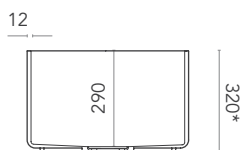

## TRIADE 1

14 kg

GW

\*Altezza realizzabile su misura / Highness on measure available / Höhe auf Maß erhältlich

## TRIADE 2

16 kg

GW

\*Altezza realizzabile su misura / Highness on measure available / Höhe auf Maß erhältlich

## TRIADE 3

17 kg

GW

\*Altezza realizzabile su misura / Highness on measure available / Höhe auf Maß erhältlich