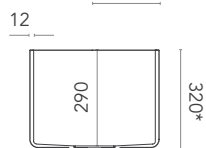

## TRIADE 1

14 kg

GW

\*Altezza realizzabile su misura / Highness on measure available / Höhe auf Maß erhältlich

## TRIADE 2

16 kg

GW

\*Altezza realizzabile su misura / Highness on measure available / Höhe auf Maß erhältlich

## TRIADE 3

17 kg

GW

\*Altezza realizzabile su misura / Highness on measure available / Höhe auf Maß erhältlich