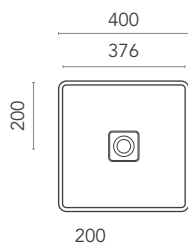

## TRIADE 1

14 kg

GW

\*Altezza realizzabile su misura / Highness on measure available / Höhe auf Maß erhältlich

## TRIADE 2

16 kg

GW

\*Altezza realizzabile su misura / Highness on measure available / Höhe auf Maß erhältlich

## TRIADE 3

17 kg

GW

\*Altezza realizzabile su misura / Highness on measure available / Höhe auf Maß erhältlich