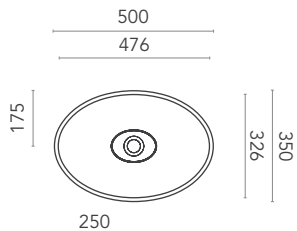

## TRIADE 1

14 kg

GW

\*Altezza realizzabile su misura / Highness on measure available / Höhe auf Maß erhältlich

## TRIADE 2

16 kg

GW

\*Altezza realizzabile su misura / Highness on measure available / Höhe auf Maß erhältlich

## TRIADE 3

17 kg

GW

\*Altezza realizzabile su misura / Highness on measure available / Höhe auf Maß erhältlich