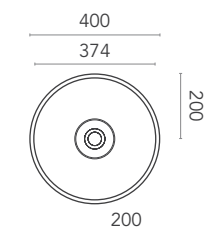

Aufsatzbecken aus Corian® - Ohne Bohrung für Überlauf, mit Bohrung für Ablaufgarnitur, mit Coriandeckel.

DIMENSIONI  
dimensions / Maße

PESO  
weight / Gewicht

COLORI  
colours / Farben

## TRIADE 1

14 kg

GW

\*Altezza realizzabile su misura / Highness on measure available / Höhe auf Maß erhältlich

## TRIADE 2

16 kg

GW

\*Altezza realizzabile su misura / Highness on measure available / Höhe auf Maß erhältlich

## TRIADE 3

17 kg

GW

\*Altezza realizzabile su misura / Highness on measure available / Höhe auf Maß erhältlich