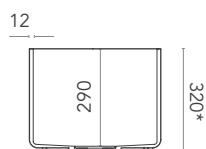

## TRIADE 1

14 kg

GW

\*Altezza realizzabile su misura / Highness on measure available / Höhe auf Maß erhältlich

## TRIADE 2

16 kg

GW

\*Altezza realizzabile su misura / Highness on measure available / Höhe auf Maß erhältlich

## TRIADE 3

17 kg

GW

\*Altezza realizzabile su misura / Highness on measure available / Höhe auf Maß erhältlich