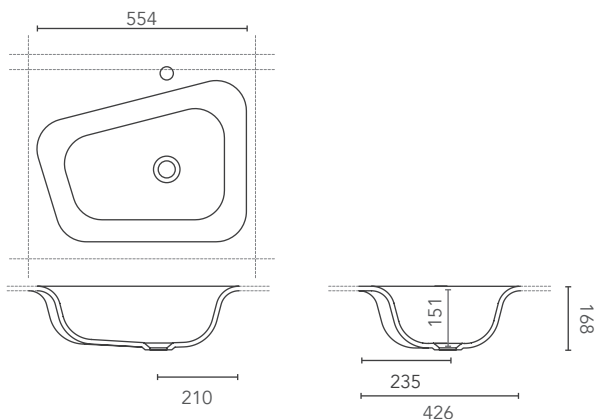

DEDALO

design Planit

SCHEMA CONFIGURABILITÀ
configurability scheme / Konfigurationsmöglichkeiten

DIMENSIONI

LAVABO

washbasin measure
Beckenmaß

DEDALO 1

DEDALO 2

DIMENSIONI MINIME PIANO

minimum measures
bathroom top
Mindestmaß Badplatte

DEDALO 1

DEDALO 2

Top bagno modello Dedalo con
lavabo termoformato in Corian®.
Con o senza foro troppopieno.

Dedalo bathroom top with
thermoformed washbasin in
Corian®. With or without overflow
drain.

Badplatte Modell Dedalo mit
thermogeformtem Becken aus
Corian®. Mit oder ohne Bohrung für
Überlauf.

Colore / Colour / Farbe

Peso / Weight / Gewicht

12 kg
(configurazione base)
(basic configuration)
(Basiskonfiguration)