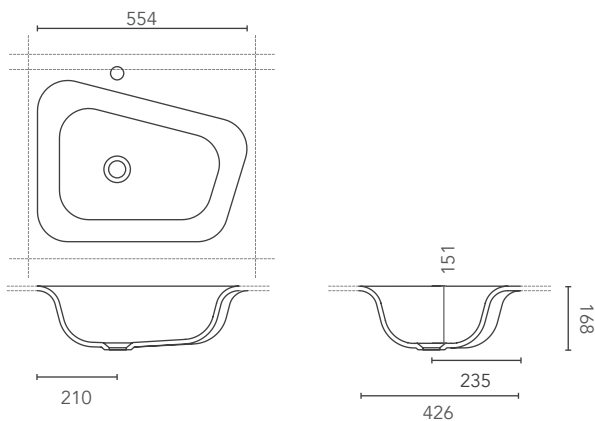

DEDALO

design Planit

SCHEMA CONFIGURABILITÀ
configurability scheme / Konfigurationsmöglichkeiten

DIMENSIONI

LAVABO

washbasin measure
Beckenmaß

DEDALO 1

DEDALO 2

DIMENSIONI MINIME PIANO

minimum measures
bathroom top
Mindestmaß Badplatte

DEDALO 1

DEDALO 2

Top bagno modello Dedalo con
lavabo termoformato in Corian®.
Con o senza foro troppopieno.

Dedalo bathroom top with
thermoformed washbasin in
Corian®. With or without overflow
drain.

Badplatte Modell Dedalo mit
thermogeformtem Becken aus
Corian®. Mit oder ohne Bohrung für
Überlauf.

Colore / Colour / Farbe

Peso / Weight / Gewicht

12 kg
(configurazione base)
(basic configuration)
(Basiskonfiguration)