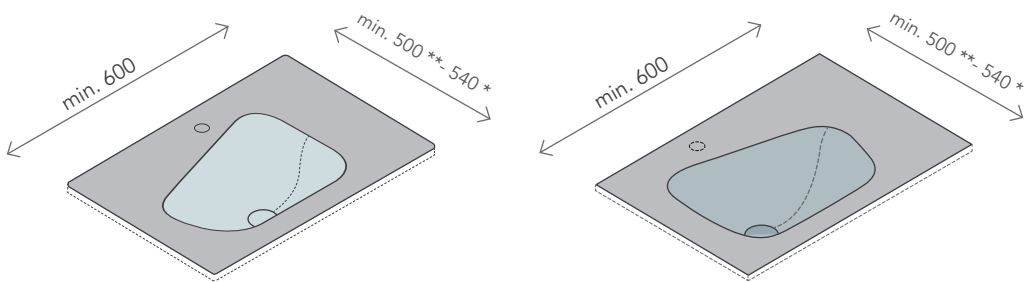

DEDALO

design Planit

SCHEMA CONFIGURABILITÀ
configurability scheme / Konfigurationsmöglichkeiten

DIMENSIONI

LAVABO

washbasin measure
Beckenmaß

DEDALO 1

DEDALO 2

DIMENSIONI MINIME PIANO

minimum measures
bathroom top
Mindestmaß Badplatte

DEDALO 1

DEDALO 2

Top bagno modello Dedalo con
lavabo termoformato in Corian®.
Con o senza foro troppopieno.

Dedalo bathroom top with
thermoformed washbasin in
Corian®. With or without overflow
drain.

Badplatte Modell Dedalo mit
thermogeformtem Becken aus
Corian®. Mit oder ohne Bohrung für
Überlauf.

Colore / Colour / Farbe

Peso / Weight / Gewicht

12 kg
(configurazione base)
(basic configuration)
(Basiskonfiguration)