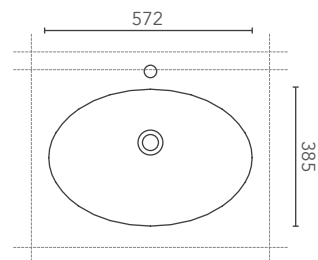

**DROP**  
design Planit

**SCHEMA CONFIGURABILITÀ**  
configurability scheme / Konfigurationsmöglichkeiten

**DIMENSIONI**  
**LAVABO**

washbasin measure  
Beckenmaß

**DROP 1/2**

**DROP 3/4**

**DROP 5/6**

# DROP

design Planit

SCHEMA CONFIGURABILITÀ  
configurability scheme / Konfigurationsmöglichkeiten

## DIMENSIONI MINIME PIANO

minimum measures  
bathroom top  
Mindestmaß Badplatte