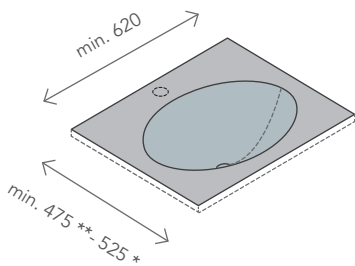

DROP 5/6

Top bagno modello Drop con lavabo integrato in Corian®. Con o senza foro troppopieno.

Drop bathroom top with built-in bowl in Corian®. With or without overflow drain.

Badplatte Modell Drop mit integriertem Becken aus Corian®. Mit oder ohne Bohrung für Überlauf.

Colore / Colour / Farbe

altri colori a richiesta / other colours on request / weitere Farben auf Anfrage

* con foro rubinetteria / with mixer hole / mit Mischerloch
** senza foro rubinetteria / without mixer hole / ohne Mischerloch

Peso / Weight / Gewicht

10-14 kg
(configurazione base)
(basic configuration)
(Basiskonfiguration)