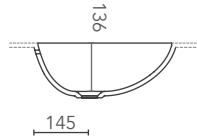

**DROP**  
design Planit

**SCHEMA CONFIGURABILITÀ**  
configurability scheme / Konfigurationsmöglichkeiten

**DIMENSIONI**  
**LAVABO**

washbasin measure  
Beckenmaß

**DROP 1/2**

**DROP 3/4**

**DROP 5/6**

## DIMENSIONI MINIME PIANO

minimum measures  
bathroom top  
Mindestmaß Badplatte