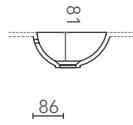

**DROP**  
design Planit

**SCHEMA CONFIGURABILITÀ**  
configurability scheme / Konfigurationsmöglichkeiten

**DIMENSIONI**  
**LAVABO**

washbasin measure  
Beckenmaß

**DROP 1/2**

**DROP 3/4**

**DROP 5/6**

## DIMENSIONI MINIME PIANO

minimum measures  
bathroom top  
Mindestmaß Badplatte