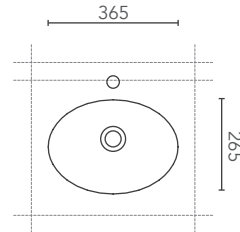

**DROP**  
design Planit

**SCHEMA CONFIGURABILITÀ**  
configurability scheme / Konfigurationsmöglichkeiten

**DIMENSIONI**  
**LAVABO**

washbasin measure  
Beckenmaß

**DROP 1/2**

**DROP 3/4**

**DROP 5/6**

# DROP

design Planit

SCHEMA CONFIGURABILITÀ  
configurability scheme / Konfigurationsmöglichkeiten

## DIMENSIONI MINIME PIANO

minimum measures  
bathroom top  
Mindestmaß Badplatte

### DROP 3/4