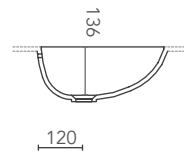

**DROP**  
design Planit

**SCHEMA CONFIGURABILITÀ**  
configurability scheme / Konfigurationsmöglichkeiten

**DIMENSIONI**  
**LAVABO**

washbasin measure  
Beckenmaß

**DROP 1/2**

**DROP 3/4**

**DROP 5/6**

## DIMENSIONI MINIME PIANO

minimum measures  
bathroom top  
Mindestmaß Badplatte