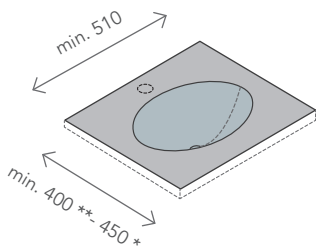

DROP

design Planit

SCHEMA CONFIGURABILITÀ
configurability scheme / Konfigurationsmöglichkeiten

DIMENSIONI MINIME PIANO

minimum measures
bathroom top
Mindestmaß Badplatte

DROP 1/2

DROP 3/4

DROP 5/6

Top bagno modello Drop con lavabo integrato in Corian®. Con o senza foro troppopieno.

Drop bathroom top with built-in bowl in Corian®. With or without overflow drain.

Badplatte Modell Drop mit integriertem Becken aus Corian®. Mit oder ohne Bohrung für Überlauf.

Colore / Colour / Farbe

altri colori a richiesta / other colours on request / weitere Farben auf Anfrage

* con foro rubinetteria / with mixer hole / mit Mischerloch
** senza foro rubinetteria / without mixer hole / ohne Mischerloch

Peso / Weight / Gewicht

10-14 kg
(configurazione base)
(basic configuration)
(Basiskonfiguration)