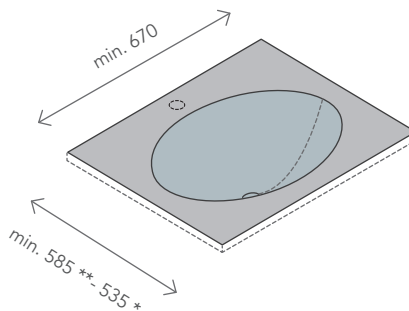

DROP 5/6

Top bagno modello Drop con lavabo integrato in Corian®. Con o senza foro troppopieno.

Drop bathroom top with built-in bowl in Corian®. With or without overflow drain.

Badplatte Modell Drop mit integriertem Becken aus Corian®. Mit oder ohne Bohrung für Überlauf.

Colore / Colour / Farbe

altri colori a richiesta / other colours on request / weitere Farben auf Anfrage

* con foro rubinetteria / with mixer hole / mit Mischerloch
** senza foro rubinetteria / without mixer hole / ohne Mischerloch

Peso / Weight / Gewicht

10-14 kg
(configurazione base)
(basic configuration)
(Basiskonfiguration)