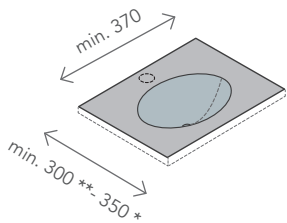

DROP

design Planit

SCHEMA CONFIGURABILITÀ
configurability scheme / Konfigurationsmöglichkeiten

DIMENSIONI MINIME PIANO

minimum measures
bathroom top
Mindestmaß Badplatte

DROP 1/2