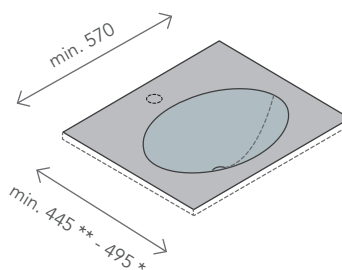

DROP

design Planit

SCHEMA CONFIGURABILITÀ
configurability scheme / Konfigurationsmöglichkeiten

DIMENSIONI MINIME PIANO

minimum measures
bathroom top
Mindestmaß Badplatte

DROP 1/2

DROP 3/4

DROP 5/6

Top bagno modello Drop con lavabo integrato in Corian®. Con o senza foro troppopieno.

Drop bathroom top with built-in bowl in Corian®. With or without overflow drain.

Badplatte Modell Drop mit integriertem Becken aus Corian®. Mit oder ohne Bohrung für Überlauf.

Colore / Colour / Farbe

altri colori a richiesta / other colours on request / weitere Farben auf Anfrage

* con foro rubinetteria / with mixer hole / mit Mischerloch
** senza foro rubinetteria / without mixer hole / ohne Mischerloch

Peso / Weight / Gewicht

10-14 kg
(configurazione base)
(basic configuration)
(Basiskonfiguration)