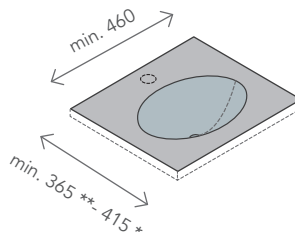

DROP

design Planit

SCHEMA CONFIGURABILITÀ
configurability scheme / Konfigurationsmöglichkeiten

DIMENSIONI MINIME PIANO

minimum measures
bathroom top
Mindestmaß Badplatte

DROP 1/2