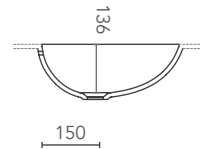

**DROP**  
design Planit

**SCHEMA CONFIGURABILITÀ**  
configurability scheme / Konfigurationsmöglichkeiten

**DIMENSIONI**  
**LAVABO**

washbasin measure  
Beckenmaß

**DROP 1/2**

**DROP 3/4**

**DROP 5/6**

## DIMENSIONI MINIME PIANO

minimum measures  
bathroom top  
Mindestmaß Badplatte