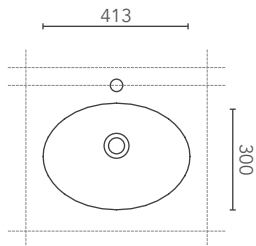

**DROP**  
design Planit

**SCHEMA CONFIGURABILITÀ**  
configurability scheme / Konfigurationsmöglichkeiten

**DIMENSIONI**  
**LAVABO**

washbasin measure  
Beckenmaß

**DROP 1/2**

**DROP 3/4**

**DROP 5/6**

# DROP

design Planit

SCHEMA CONFIGURABILITÀ  
configurability scheme / Konfigurationsmöglichkeiten

## DIMENSIONI MINIME PIANO

minimum measures  
bathroom top  
Mindestmaß Badplatte

### DROP 3/4