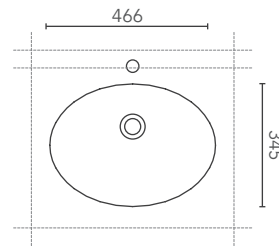

**DROP**  
design Planit

**SCHEMA CONFIGURABILITÀ**  
configurability scheme / Konfigurationsmöglichkeiten

**DIMENSIONI**  
**LAVABO**

washbasin measure  
Beckenmaß

**DROP 1/2**

**DROP 3/4**

**DROP 5/6**

## DIMENSIONI MINIME PIANO

minimum measures  
bathroom top  
Mindestmaß Badplatte