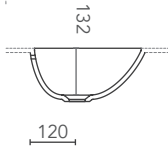

**DROP**  
design Planit

**SCHEMA CONFIGURABILITÀ**  
configurability scheme / Konfigurationsmöglichkeiten

**DIMENSIONI**  
**LAVABO**

washbasin measure  
Beckenmaß

**DROP 1/2**

**DROP 3/4**

**DROP 5/6**

## DIMENSIONI MINIME PIANO

minimum measures  
bathroom top  
Mindestmaß Badplatte