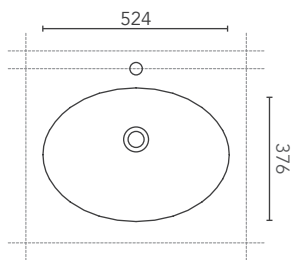

**DROP**  
design Planit

**SCHEMA CONFIGURABILITÀ**  
configurability scheme / Konfigurationsmöglichkeiten

**DIMENSIONI**  
**LAVABO**

washbasin measure  
Beckenmaß

**DROP 1/2**

**DROP 3/4**

**DROP 5/6**

# DROP

design Planit

SCHEMA CONFIGURABILITÀ  
configurability scheme / Konfigurationsmöglichkeiten

## DIMENSIONI MINIME PIANO

minimum measures  
bathroom top  
Mindestmaß Badplatte