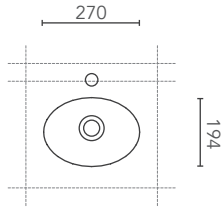

**DROP**  
design Planit

**SCHEMA CONFIGURABILITÀ**  
configurability scheme / Konfigurationsmöglichkeiten

**DIMENSIONI**  
**LAVABO**

washbasin measure  
Beckenmaß

**DROP 1/2**

**DROP 3/4**

**DROP 5/6**

# DROP

design Planit

SCHEMA CONFIGURABILITÀ  
configurability scheme / Konfigurationsmöglichkeiten

## DIMENSIONI MINIME PIANO

minimum measures  
bathroom top  
Mindestmaß Badplatte