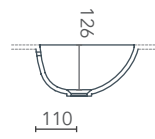

**DROP**  
design Planit

**SCHEMA CONFIGURABILITÀ**  
configurability scheme / Konfigurationsmöglichkeiten

**DIMENSIONI**  
**LAVABO**

washbasin measure  
Beckenmaß

**DROP 1/2**

**DROP 3/4**

**DROP 5/6**

## DIMENSIONI MINIME PIANO

minimum measures  
bathroom top  
Mindestmaß Badplatte