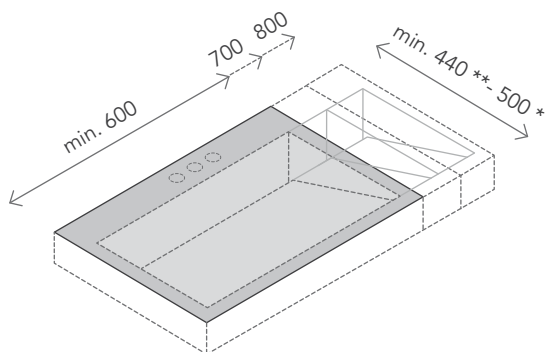

FAUST
design Planit

SCHEMA CONFIGURABILITÀ
configurability scheme / Konfigurationsmöglichkeiten

DIMENSIONI
LAVABO

washbasin measure
Beckenmaß

FAUST 1/2/3

DIMENSIONI
MINIME PIANO

minimum measures
bathroom top
Mindestmaß Badplatte

FAUST 1/2/3

Top bagno modello Faust con
lavabo integrato in Corian®.
Senza foro troppopieno.
Piano inclinato removibile.

Faust bathroom top with
built-in bowl in Corian®.
Without overflow drain.

Badplatte Modell Faust mit
integriertem Becken aus Corian®.
Ohne Bohrung für Überlauf.