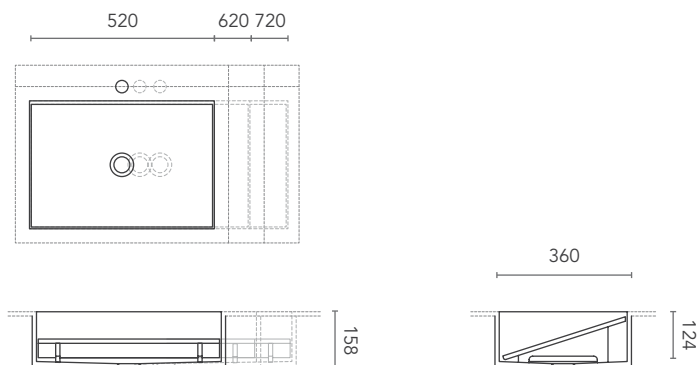

FAUST
design Planit

SCHEMA CONFIGURABILITÀ
configurability scheme / Konfigurationsmöglichkeiten

DIMENSIONI
LAVABO

washbasin measure
Beckenmaß

FAUST 1/2/3

DIMENSIONI
MINIME PIANO

minimum measures
bathroom top
Mindestmaß Badplatte

FAUST 1/2/3

Top bagno modello Faust con
lavabo integrato in Corian®.
Senza foro troppopieno.
Piano inclinato removibile.

Faust bathroom top with
built-in bowl in Corian®.
Without overflow drain.

Badplatte Modell Faust mit
integriertem Becken aus Corian®.
Ohne Bohrung für Überlauf.

Peso / Weight / Gewicht

19 kg
(configurazione base)
(basic configuration)
(Basiskonfiguration)