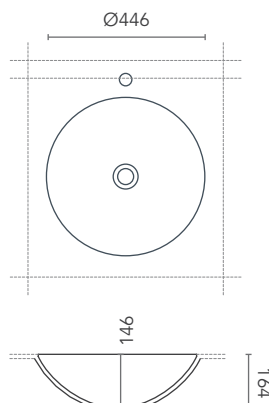

**IBIS**  
design Planit

SCHEMA CONFIGURABILITÀ  
configurability scheme / Konfigurationsmöglichkeiten

**DIMENSIONI  
LAVABO**

washbasin measure  
Beckenmaß

**IBIS 1/2**

**IBIS 3/4**

**DIMENSIONI  
MINIME PIANO**

minimum measures  
bathroom top  
Mindestmaß Badplatte

**IBIS 1/2**

**IBIS 3/4**

Top bagno modello Ibis con lavabo  
integrato in Corian®.  
Con foro troppopieno.

Ibis bathroom top with built-in  
bowl in Corian®. With overflow  
drain.