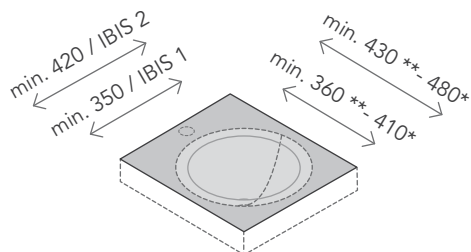

**IBIS**  
design Planit

SCHEMA CONFIGURABILITÀ  
configurability scheme / Konfigurationsmöglichkeiten

**DIMENSIONI  
LAVABO**

washbasin measure  
Beckenmaß

**IBIS 1/2**

**IBIS 3/4**

**DIMENSIONI  
MINIME PIANO**

minimum measures  
bathroom top  
Mindestmaß Badplatte

**IBIS 1/2**

**IBIS 3/4**

Top bagno modello Ibis con lavabo  
integrato in Corian®.  
Con foro troppopieno.

Ibis bathroom top with built-in  
bowl in Corian®. With overflow  
drain.

Badplatte Modell Ibis mit  
integriertem Becken aus Corian®.  
Mit Bohrung für Überlauf.

Colore / Colour / Farbe

altri colori a richiesta / other  
colours on request / weitere  
Farben auf Anfrage

\* con foro rubinetteria / with  
mixer hole / mit Mischerloch  
\*\* senza foro rubinetteria / without  
mixer hole ohne Mischerloch