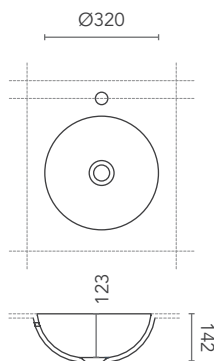

**IBIS**  
design Planit

SCHEMA CONFIGURABILITÀ  
configurability scheme / Konfigurationsmöglichkeiten

**DIMENSIONI  
LAVABO**

washbasin measure  
Beckenmaß

**IBIS 1/2**

**IBIS 3/4**

**DIMENSIONI  
MINIME PIANO**

minimum measures  
bathroom top  
Mindestmaß Badplatte

**IBIS 1/2**

**IBIS 3/4**

Top bagno modello Ibis con lavabo  
integrato in Corian®.  
Con foro troppopieno.

Ibis bathroom top with built-in  
bowl in Corian®. With overflow  
drain.