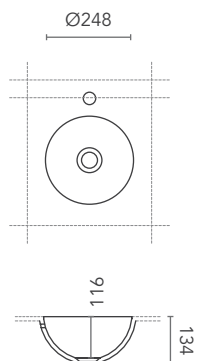

**IBIS**  
design Planit

SCHEMA CONFIGURABILITÀ  
configurability scheme / Konfigurationsmöglichkeiten

**DIMENSIONI  
LAVABO**

washbasin measure  
Beckenmaß

**IBIS 1/2**

**IBIS 3/4**

**DIMENSIONI  
MINIME PIANO**

minimum measures  
bathroom top  
Mindestmaß Badplatte

**IBIS 1/2**

**IBIS 3/4**

Top bagno modello Ibis con lavabo  
integrato in Corian®.  
Con foro troppopieno.

Ibis bathroom top with built-in  
bowl in Corian®. With overflow  
drain.

Peso / Weight / Gewicht

10-14 kg  
(configurazione base)  
(basic configuration)  
(Basiskonfiguration)