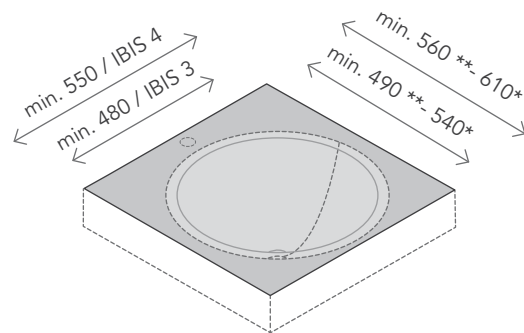

**IBIS**  
design Planit

SCHEMA CONFIGURABILITÀ  
configurability scheme / Konfigurationsmöglichkeiten

**DIMENSIONI  
LAVABO**

washbasin measure  
Beckenmaß

**IBIS 1/2**

**IBIS 3/4**

**DIMENSIONI  
MINIME PIANO**

minimum measures  
bathroom top  
Mindestmaß Badplatte

**IBIS 1/2**

**IBIS 3/4**

Top bagno modello Ibis con lavabo  
integrato in Corian®.  
Con foro troppopieno.

Ibis bathroom top with built-in  
bowl in Corian®. With overflow  
drain.

Badplatte Modell Ibis mit  
integriertem Becken aus Corian®.  
Mit Bohrung für Überlauf.

Colore / Colour / Farbe

altri colori a richiesta / other  
colours on request / weitere  
Farben auf Anfrage

\* con foro rubinetteria / with  
mixer hole / mit Mischerloch  
\*\* senza foro rubinetteria / without  
mixer hole ohne Mischerloch

Peso / Weight / Gewicht

10-14 kg  
(configurazione base)  
(basic configuration)  
(Basiskonfiguration)