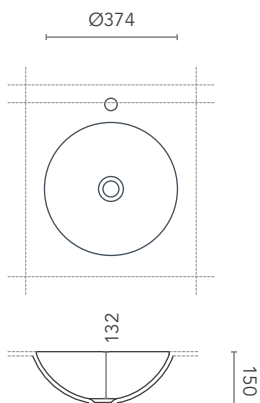

**IBIS**  
design Planit

SCHEMA CONFIGURABILITÀ  
configurability scheme / Konfigurationsmöglichkeiten

**DIMENSIONI  
LAVABO**

washbasin measure  
Beckenmaß

**IBIS 1/2**

**IBIS 3/4**

**DIMENSIONI  
MINIME PIANO**

minimum measures  
bathroom top  
Mindestmaß Badplatte

**IBIS 1/2**

**IBIS 3/4**

Top bagno modello Ibis con lavabo  
integrato in Corian®.  
Con foro troppopieno.

Ibis bathroom top with built-in  
bowl in Corian®. With overflow  
drain.