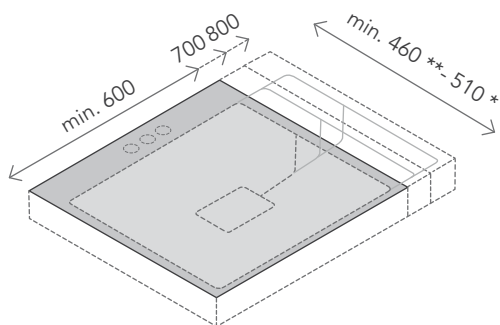

**LIBRA**  
design Planit

**SCHEMA CONFIGURABILITÀ**  
configurability scheme / Konfigurationsmöglichkeiten

**DIMENSIONI LAVABO**

washbasin measure  
Beckenmaß

LIBRA 1/2/3/4/5

**DIMENSIONI MINIME PIANO**

minimum measures  
bathroom top  
Mindestmaß Badplatte

LIBRA 1/2

LIBRA 3/4/5

Top bagno modello Libra con lavabo integrato in Corian®. Lo scarico è coperto con un elemento rettangolare asportabile in Corian®. A richiesta con foro troppopieno.

Libra, bathtop with built in bowl in Corian®. The rectangular cover of the drain is in Corian®. On request with overflow drain.

Badplatte Modell Libra, mit integriertem rechteckigem Becken

aus Corian® Rechteckige Abdeckung des Ablaufes aus Corian®. Auf Anfrage mit Bohrung für Überlauf erhältlich.

- \* con foro rubinetteria with mixer hole mit Mischerloch
- \*\* senza foro rubinetteria without mixer hole ohne Mischerloch