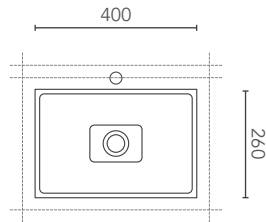

**LIBRA**  
design Planit

**SCHEMA CONFIGURABILITÀ**  
configurability scheme / Konfigurationsmöglichkeiten

**DIMENSIONI**  
**LAVABO**

washbasin measure  
Beckenmaß

**LIBRA 1/2**

**LIBRA 3/4**

**LIBRA 5**

# LIBRA

design Planit

SCHEMA CONFIGURABILITÀ  
configurability scheme / Konfigurationsmöglichkeiten

## DIMENSIONI MINIME PIANO

minimum measures  
bathroom top  
Mindestmaß Badplatte