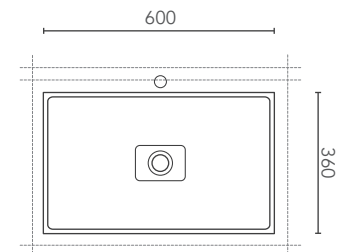

**LIBRA**  
design Planit

**SCHEMA CONFIGURABILITÀ**  
configurability scheme / Konfigurationsmöglichkeiten

**DIMENSIONI**  
**LAVABO**

washbasin measure  
Beckenmaß

**LIBRA 1/2**

**LIBRA 3/4**

**LIBRA 5**

# LIBRA

design Planit

SCHEMA CONFIGURABILITÀ  
configurability scheme / Konfigurationsmöglichkeiten

## DIMENSIONI MINIME PIANO

minimum measures  
bathroom top  
Mindestmaß Badplatte