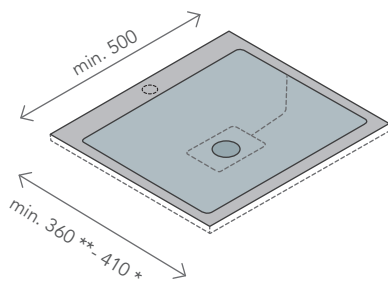

LIBRA

design Planit

SCHEMA CONFIGURABILITÀ
configurability scheme / Konfigurationsmöglichkeiten

DIMENSIONI MINIME PIANO

minimum measures
bathroom top
Mindestmaß Badplatte

LIBRA 1/2