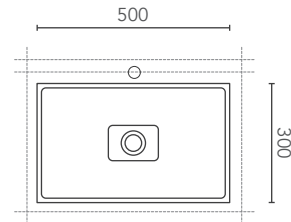

**LIBRA**  
design Planit

**SCHEMA CONFIGURABILITÀ**  
configurability scheme / Konfigurationsmöglichkeiten

**DIMENSIONI**  
**LAVABO**

washbasin measure  
Beckenmaß

**LIBRA 1/2**

**LIBRA 3/4**

**LIBRA 5**

# LIBRA

design Planit

SCHEMA CONFIGURABILITÀ  
configurability scheme / Konfigurationsmöglichkeiten

## DIMENSIONI MINIME PIANO

minimum measures  
bathroom top  
Mindestmaß Badplatte