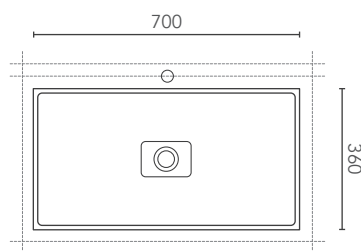

**LIBRA**  
design Planit

**SCHEMA CONFIGURABILITÀ**  
configurability scheme / Konfigurationsmöglichkeiten

**DIMENSIONI**  
**LAVABO**

washbasin measure  
Beckenmaß

**LIBRA 1/2**

**LIBRA 3/4**

**LIBRA 5**

# LIBRA

design Planit

SCHEMA CONFIGURABILITÀ  
configurability scheme / Konfigurationsmöglichkeiten

## DIMENSIONI MINIME PIANO

minimum measures  
bathroom top  
Mindestmaß Badplatte