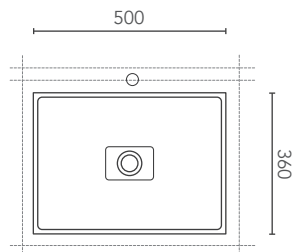

**LIBRA**  
design Planit

**SCHEMA CONFIGURABILITÀ**  
configurability scheme / Konfigurationsmöglichkeiten

**DIMENSIONI**  
**LAVABO**

washbasin measure  
Beckenmaß

**LIBRA 1/2**

**LIBRA 3/4**

**LIBRA 5**

# LIBRA

design Planit

SCHEMA CONFIGURABILITÀ  
configurability scheme / Konfigurationsmöglichkeiten

## DIMENSIONI MINIME PIANO

minimum measures  
bathroom top  
Mindestmaß Badplatte