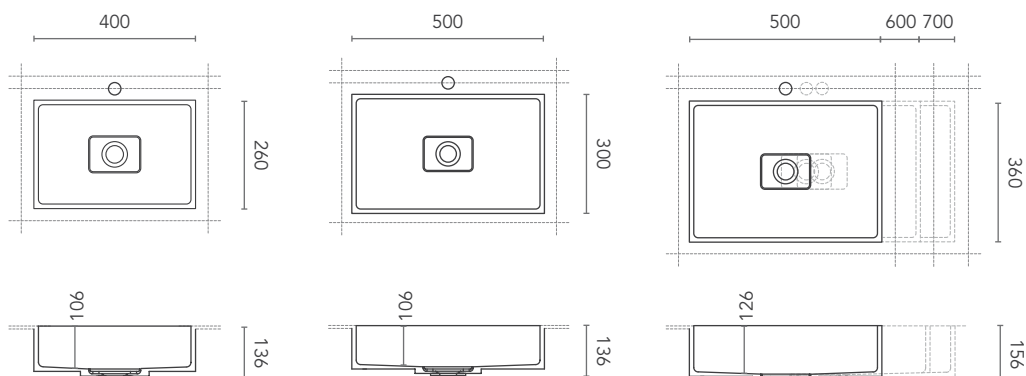

**LIBRA**  
design Planit

**SCHEMA CONFIGURABILITÀ**  
configurability scheme / Konfigurationsmöglichkeiten

**DIMENSIONI LAVABO**

washbasin measure  
Beckenmaß

LIBRA 1/2/3/4/5

**DIMENSIONI MINIME PIANO**

minimum measures  
bathroom top  
Mindestmaß Badplatte

LIBRA 1/2

LIBRA 3/4/5

Top bagno modello Libra con lavabo integrato in Corian®. Lo scarico è coperto con un elemento rettangolare asportabile in Corian®. A richiesta con foro troppopieno.

Libra, bathtop with built in bowl in Corian®. The rectangular cover of the drain is in Corian®. On request with overflow drain.

Badplatte Modell Libra, mit integriertem rechteckigem Becken

aus Corian® Rechteckige Abdeckung des Ablaufes aus Corian®. Auf Anfrage mit Bohrung für Überlauf erhältlich.

- \* con foro rubinetteria with mixer hole mit Mischerloch
- \*\* senza foro rubinetteria without mixer hole ohne Mischerloch