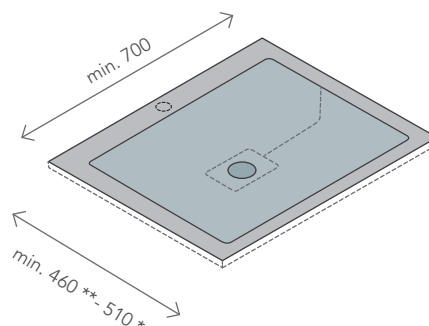

LIBRA

design Planit

SCHEMA CONFIGURABILITÀ
configurability scheme / Konfigurationsmöglichkeiten

DIMENSIONI MINIME PIANO

minimum measures
bathroom top
Mindestmaß Badplatte

LIBRA 1/2

LIBRA 3/4

LIBRA 5

Top bagno modello Drop con
lavabo integrato in Corian®. Con o
senza foro troppopieno.

Drop bathroom top with built-in
bowl in Corian®. With or without
overflow drain.

Badplatte Modell Drop mit
integriertem Becken aus Corian®.
Mit oder ohne Bohrung für
Überlauf.

Colore / Colour / Farbe

altri colori a richiesta / other
colours on request / weitere
Farben auf Anfrage

* con foro rubinetteria / with
mixer hole / mit Mischerloch
** senza foro rubinetteria / without
mixer hole / ohne Mischerloch

Peso / Weight / Gewicht

11-15 kg
(configurazione base)
(basic configuration)
(Basiskonfiguration)