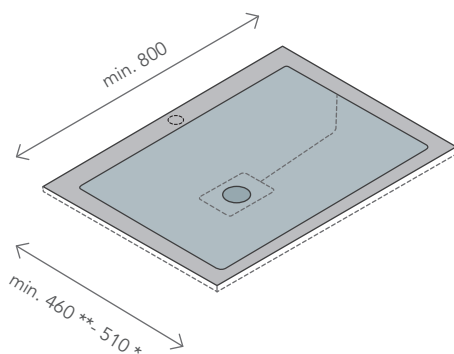

LIBRA 5

Top bagno modello Drop con
lavabo integrato in Corian®. Con o
senza foro troppopieno.

Drop bathroom top with built-in
bowl in Corian®. With or without
overflow drain.

Badplatte Modell Drop mit
integriertem Becken aus Corian®.
Mit oder ohne Bohrung für
Überlauf.

Colore / Colour / Farbe

altri colori a richiesta / other
colours on request / weitere
Farben auf Anfrage

* con foro rubinetteria / with
mixer hole / mit Mischerloch
** senza foro rubinetteria / without
mixer hole / ohne Mischerloch

Peso / Weight / Gewicht

11-15 kg
(configurazione base)
(basic configuration)
(Basiskonfiguration)