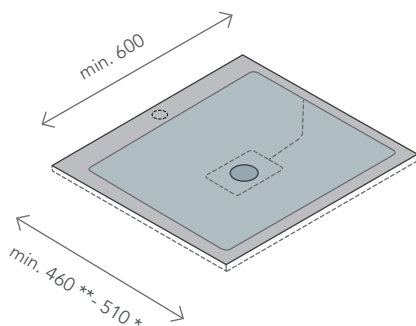

LIBRA

design Planit

SCHEMA CONFIGURABILITÀ
configurability scheme / Konfigurationsmöglichkeiten

DIMENSIONI MINIME PIANO

minimum measures
bathroom top
Mindestmaß Badplatte

LIBRA 1/2

LIBRA 3/4

LIBRA 5

Top bagno modello Drop con
lavabo integrato in Corian®. Con o
senza foro troppopieno.

Drop bathroom top with built-in
bowl in Corian®. With or without
overflow drain.

Badplatte Modell Drop mit
integriertem Becken aus Corian®.
Mit oder ohne Bohrung für
Überlauf.

Colore / Colour / Farbe

altri colori a richiesta / other
colours on request / weitere
Farben auf Anfrage

* con foro rubinetteria / with
mixer hole / mit Mischerloch
** senza foro rubinetteria / without
mixer hole / ohne Mischerloch

Peso / Weight / Gewicht

11-15 kg
(configurazione base)
(basic configuration)
(Basiskonfiguration)