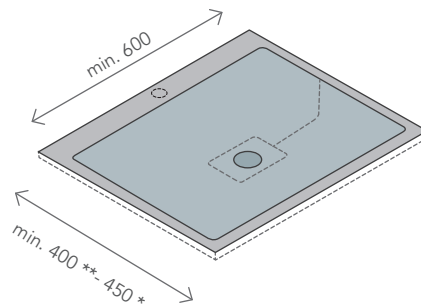

LIBRA

design Planit

SCHEMA CONFIGURABILITÀ
configurability scheme / Konfigurationsmöglichkeiten

DIMENSIONI MINIME PIANO

minimum measures
bathroom top
Mindestmaß Badplatte

LIBRA 1/2