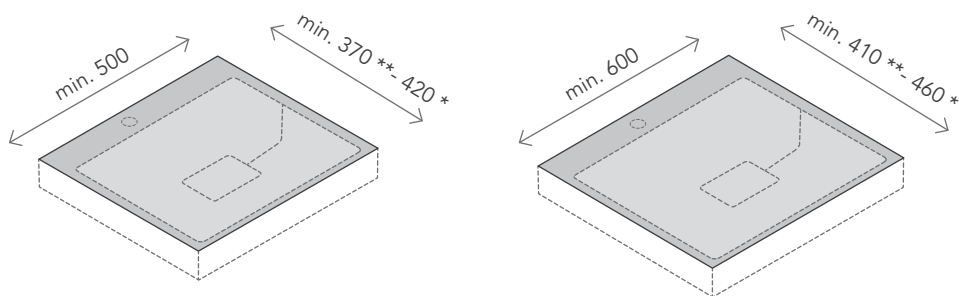

**LIBRA**  
design Planit

**SCHEMA CONFIGURABILITÀ**  
configurability scheme / Konfigurationsmöglichkeiten

**DIMENSIONI LAVABO**

washbasin measure  
Beckenmaß

LIBRA 1/2/3/4/5

**DIMENSIONI MINIME PIANO**

minimum measures  
bathroom top  
Mindestmaß Badplatte

LIBRA 1/2

LIBRA 3/4/5

Top bagno modello Libra con lavabo integrato in Corian®. Lo scarico è coperto con un elemento rettangolare asportabile in Corian®. A richiesta con foro troppopieno.

Libra, bathtop with built in bowl in Corian®. The rectangular cover of the drain is in Corian®. On request with overflow drain.

Badplatte Modell Libra, mit integriertem rechteckigem Becken

aus Corian® Rechteckige Abdeckung des Ablaufes aus Corian®. Auf Anfrage mit Bohrung für Überlauf erhältlich.

- \* con foro rubinetteria with mixer hole mit Mischerloch
- \*\* senza foro rubinetteria without mixer hole ohne Mischerloch