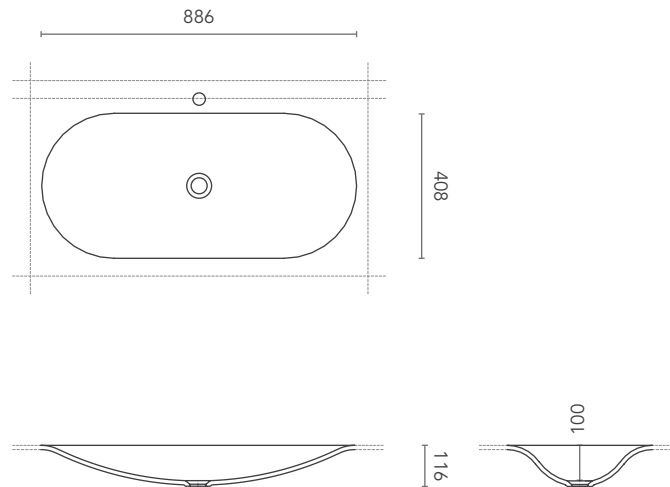

MOBY
design Planit

SCHEMA CONFIGURABILITÀ
configurability scheme / Konfigurationsmöglichkeiten

**DIMENSIONI
LAVABO**

washbasin measure
Beckenmaß

**DIMENSIONI
MINIME PIANO**

minimum measures
bathroom top
Mindestmaß Badplatte

Top bagno modello Moby con
lavabo termoformato in Corian®.
Senza foro troppopieno.

Moby bathroom top with
thermoformed washbasin in
Corian®. Without overflow drain.

Badplatte Modell Moby mit
thermogeformtem Becken aus
Corian®. Ohne Bohrung für
Überlauf.

Colore / Colour / Farbe

Peso / Weight / Gewicht

19 kg
(configurazione base)
(basic configuration)
(Basiskonfiguration)

* con foro rubinetteria
with mixer hole
mit Mischerloch

** senza foro rubinetteria
without mixer hole
ohne Mischerloch