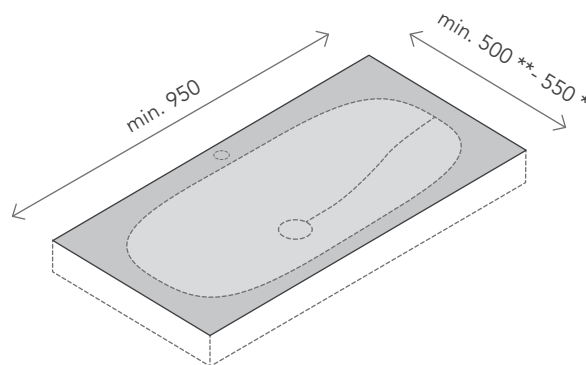

MOBY
design Planit

SCHEMA CONFIGURABILITÀ
configurability scheme / Konfigurationsmöglichkeiten

**DIMENSIONI
LAVABO**

washbasin measure
Beckenmaß

**DIMENSIONI
MINIME PIANO**

minimum measures
bathroom top
Mindestmaß Badplatte

Top bagno modello Moby con
lavabo termoformato in Corian®.
Senza foro troppopieno.

Moby bathroom top with
thermoformed washbasin in
Corian®. Without overflow drain.

Badplatte Modell Moby mit
thermogeformtem Becken aus
Corian®. Ohne Bohrung für
Überlauf.

Colore / Colour / Farbe

Peso / Weight / Gewicht

19 kg
(configurazione base)
(basic configuration)
(Basiskonfiguration)

* con foro rubinetteria
with mixer hole
mit Mischerloch

** senza foro rubinetteria
without mixer hole
ohne Mischerloch