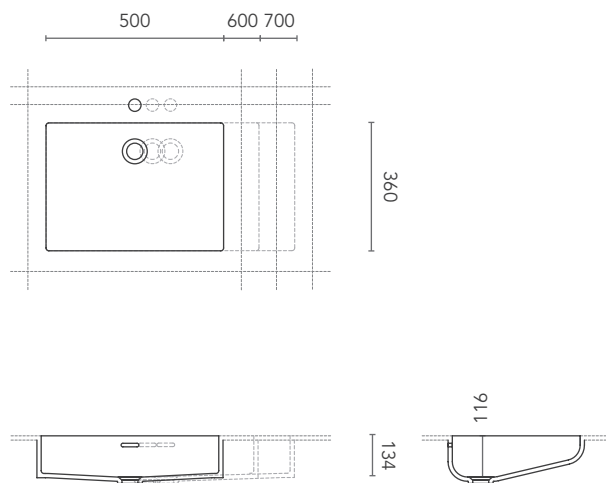

**PLANIVIT**  
design Planit

**SCHEMA CONFIGURABILITÀ**  
configurability scheme / Konfigurationsmöglichkeiten

**DIMENSIONI  
LAVABO**

washbasin measure  
Beckenmaß

PLANIVIT 1/2/3

**DIMENSIONI  
MINIME PIANO**

minimum measures  
bathroom top  
Mindestmaß Badplatte

PLANIVIT 1/2/3

Top bagno modello Planivit con  
lavabo integrato in Corian®.  
Con foro troppopieno.

Planivit bathroom top with  
built-in bowl in Corian®.  
With overflow drain.

Badplatte Modell Planivit mit  
integriertem Becken aus Corian®.  
Mit Bohrung für Überlauf.

Colore / Colour / Farbe

Peso / Weight / Gewicht

12-19 kg  
(configurazione base)  
(basic configuration)  
(Basiskonfiguration)