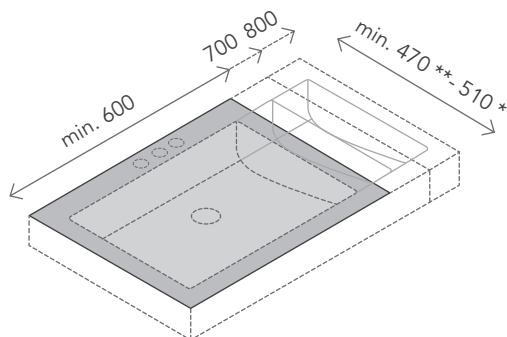

**PLANIVIT**  
design Planit

**SCHEMA CONFIGURABILITÀ**  
configurability scheme / Konfigurationsmöglichkeiten

**DIMENSIONI  
LAVABO**

washbasin measure  
Beckenmaß

PLANIVIT 1/2/3

**DIMENSIONI  
MINIME PIANO**

minimum measures  
bathroom top  
Mindestmaß Badplatte

PLANIVIT 1/2/3

Top bagno modello Planivit con  
lavabo integrato in Corian®.  
Con foro troppopieno.

Planivit bathroom top with  
built-in bowl in Corian®.  
With overflow drain.

Badplatte Modell Planivit mit  
integriertem Becken aus Corian®.  
Mit Bohrung für Überlauf.

Colore / Colour / Farbe

Peso / Weight / Gewicht

12-19 kg  
(configurazione base)  
(basic configuration)  
(Basiskonfiguration)