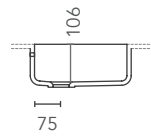

**SIRIO**  
design Planit

**SCHEMA CONFIGURABILITÀ**  
configurability scheme / Konfigurationsmöglichkeiten

**DIMENSIONI  
MINIME PIANO**

minimum measures  
bathroom top  
Mindestmaß Badplatte

**SIRIO 1/2/3**

## DIMENSIONI MINIME PIANO

minimum measures  
bathroom top  
Mindestmaß Badplatte

SIRIO 1/2/3

SIRIO 5/9/10

SIRIO 11

Top bagno modello Sirio con  
lavabo integrato in Corian®.  
Con o senza foro troppopieno.