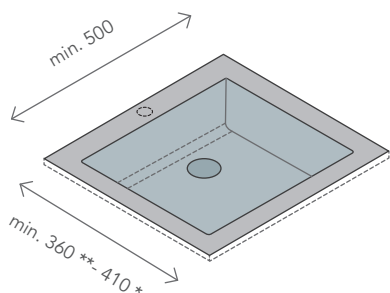

**SIRIO**  
design Planit

**SCHEMA CONFIGURABILITÀ**  
configurability scheme / Konfigurationsmöglichkeiten

**DIMENSIONI  
MINIME PIANO**

minimum measures  
bathroom top  
Mindestmaß Badplatte

**SIRIO 1/2/3**

# SIRIO

design Planit

SCHEMA CONFIGURABILITÀ  
configurability scheme / Konfigurationsmöglichkeiten

## DIMENSIONI MINIME PIANO

minimum measures  
bathroom top  
Mindestmaß Badplatte

SIRIO 1/2/3

SIRIO 5/9/10

SIRIO 11

Top bagno modello Sirio con  
lavabo integrato in Corian®.  
Con o senza foro troppopieno.