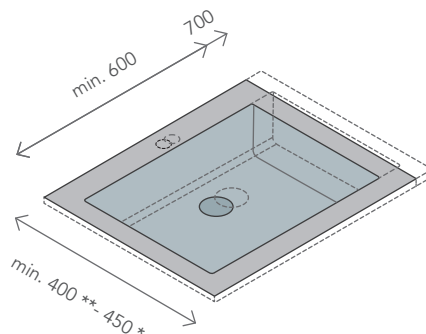

**SIRIO**  
design Planit

**SCHEMA CONFIGURABILITÀ**  
configurability scheme / Konfigurationsmöglichkeiten

**DIMENSIONI  
MINIME PIANO**

minimum measures  
bathroom top  
Mindestmaß Badplatte

**SIRIO 1/2/3**

# SIRIO

design Planit

SCHEMA CONFIGURABILITÀ  
configurability scheme / Konfigurationsmöglichkeiten

## DIMENSIONI MINIME PIANO

minimum measures  
bathroom top  
Mindestmaß Badplatte

SIRIO 1/2/3

SIRIO 5/9/10

SIRIO 11

Top bagno modello Sirio con  
lavabo integrato in Corian®.  
Con o senza foro troppopieno.