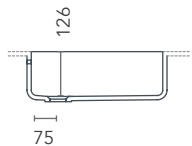

SIRIO 5/9/10