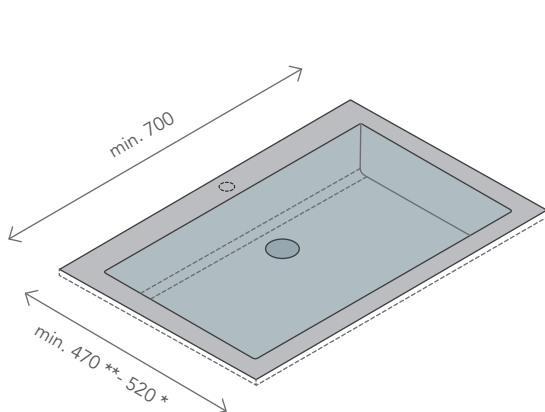

**SIRIO**  
design Planit

**SCHEMA CONFIGURABILITÀ**  
configurability scheme / Konfigurationsmöglichkeiten

**DIMENSIONI  
MINIME PIANO**

minimum measures  
bathroom top  
Mindestmaß Badplatte

**SIRIO 1/2/3**

# SIRIO

design Planit

SCHEMA CONFIGURABILITÀ  
configurability scheme / Konfigurationsmöglichkeiten

## DIMENSIONI MINIME PIANO

minimum measures  
bathroom top  
Mindestmaß Badplatte

SIRIO 1/2/3

SIRIO 5/9/10

SIRIO 11

Top bagno modello Sirio con  
lavabo integrato in Corian®.  
Con o senza foro troppopieno.