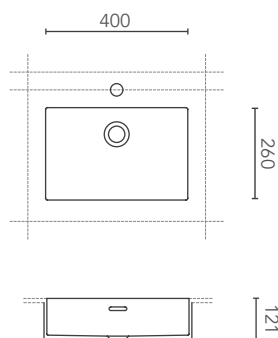

**SIRIO**  
design Planit

**SCHEMA CONFIGURABILITÀ**  
configurability scheme / Konfigurationsmöglichkeiten

**DIMENSIONI  
MINIME PIANO**

minimum measures  
bathroom top  
Mindestmaß Badplatte

**SIRIO 1/2/3**

## DIMENSIONI MINIME PIANO

minimum measures  
bathroom top  
Mindestmaß Badplatte

SIRIO 1/2/3

SIRIO 5/9/10

SIRIO 11

Top bagno modello Sirio con  
lavabo integrato in Corian®.  
Con o senza foro troppopieno.