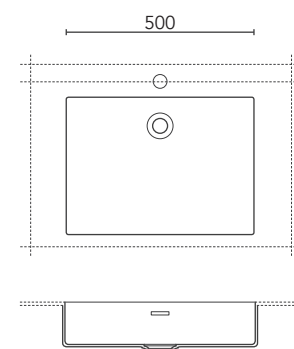

SIRIO
design Planit

SCHEMA CONFIGURABILITÀ
configurability scheme / Konfigurationsmöglichkeiten

**DIMENSIONI
MINIME PIANO**

minimum measures
bathroom top
Mindestmaß Badplatte

SIRIO 1/2/3

SIRIO 5/9/10

SIRIO 11