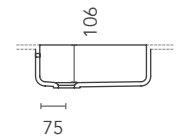

**SIRIO**  
design Planit

**SCHEMA CONFIGURABILITÀ**  
configurability scheme / Konfigurationsmöglichkeiten

**DIMENSIONI  
MINIME PIANO**

minimum measures  
bathroom top  
Mindestmaß Badplatte

**SIRIO 1/2/3**

## DIMENSIONI MINIME PIANO

minimum measures  
bathroom top  
Mindestmaß Badplatte

SIRIO 1/2/3

SIRIO 5/9/10

SIRIO 11

Top bagno modello Sirio con  
lavabo integrato in Corian®.  
Con o senza foro troppopieno.