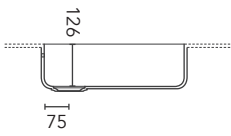

SIRIO
design Planit

SCHEMA CONFIGURABILITÀ
configurability scheme / Konfigurationsmöglichkeiten

**DIMENSIONI
MINIME PIANO**

minimum measures
bathroom top
Mindestmaß Badplatte

SIRIO 1/2/3

SIRIO 5/9/10

SIRIO 11