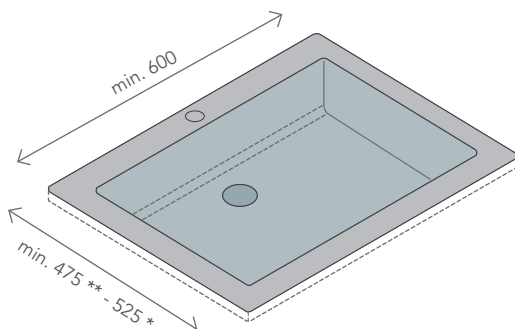

# SIRIO

design Planit

SCHEMA CONFIGURABILITÀ  
configurability scheme / Konfigurationsmöglichkeiten

## DIMENSIONI MINIME PIANO

minimum measures  
bathroom top  
Mindestmaß Badplatte

SIRIO 1/2/3

SIRIO 5/9/10

SIRIO 11

Top bagno modello Sirio con  
lavabo integrato in Corian®.  
Con o senza foro troppopieno.

Sirio bathroom top with built-in  
bowl in Corian®.  
With or without overflow drain.

Badplatte Modell Sirio mit  
integriertem Becken aus Corian®.  
Mit oder ohne Bohrung für  
Überlauf.

Colore / Colour / Farbe