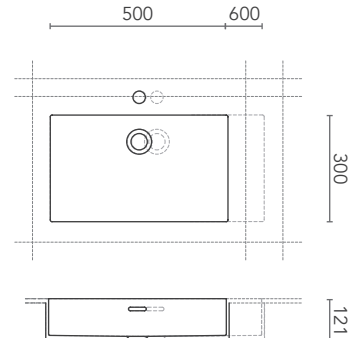

**SIRIO**  
design Planit

**SCHEMA CONFIGURABILITÀ**  
configurability scheme / Konfigurationsmöglichkeiten

**DIMENSIONI  
MINIME PIANO**

minimum measures  
bathroom top  
Mindestmaß Badplatte

**SIRIO 1/2/3**

# SIRIO

design Planit

SCHEMA CONFIGURABILITÀ  
configurability scheme / Konfigurationsmöglichkeiten

## DIMENSIONI MINIME PIANO

minimum measures  
bathroom top  
Mindestmaß Badplatte

SIRIO 1/2/3

SIRIO 5/9/10

SIRIO 11

Top bagno modello Sirio con  
lavabo integrato in Corian®.  
Con o senza foro troppopieno.