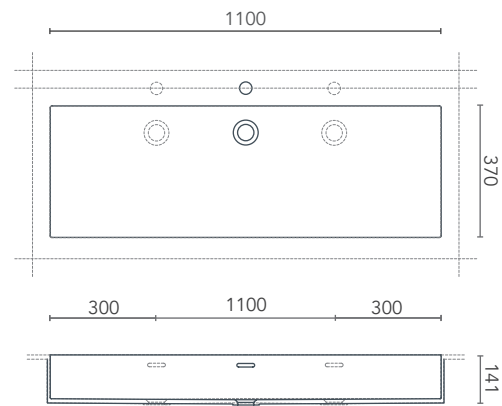

SIRIO 5/9/10