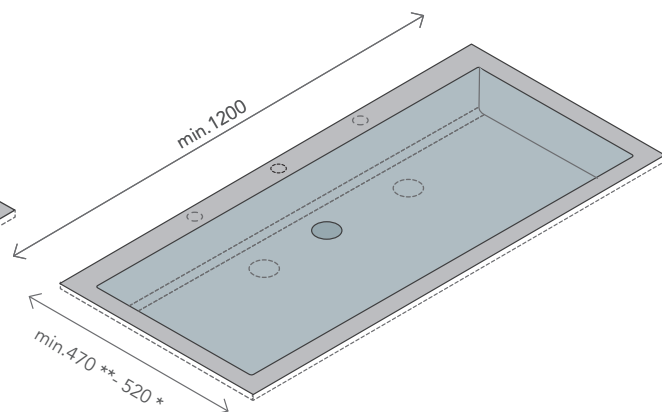

# SIRIO

design Planit

SCHEMA CONFIGURABILITÀ  
configurability scheme / Konfigurationsmöglichkeiten

## DIMENSIONI MINIME PIANO

minimum measures  
bathroom top  
Mindestmaß Badplatte

SIRIO 1/2/3

SIRIO 5/9/10

SIRIO 11

Top bagno modello Sirio con  
lavabo integrato in Corian®.  
Con o senza foro troppopieno.

Sirio bathroom top with built-in  
bowl in Corian®.  
With or without overflow drain.

Badplatte Modell Sirio mit  
integriertem Becken aus Corian®.  
Mit oder ohne Bohrung für  
Überlauf.

Colore / Colour / Farbe