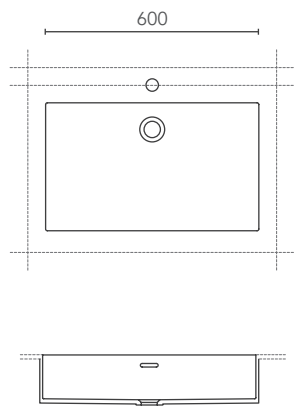

SIRIO 5/9/10