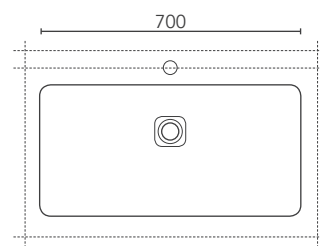

SQUARE

design Planit

SCHEMA CONFIGURABILITÀ
configurability scheme / Konfigurationsmöglichkeiten

DIMENSIONI

LAVABO

washbasin measure
Beckenmaß

SQUARE 6

SQUARE 7

SQUARE 8

SQUARE

design Planit

SCHEMA CONFIGURABILITÀ
configurability scheme / Konfigurationsmöglichkeiten

DIMENSIONI MINIME PIANO

minimum measures
bathroom top
Mindestmaß Badplatte

SQUARE 6

SQUARE 7

Badplatte Modell Square mit integriertem Becken aus Corian®. Ohne Bohrung für Überlauf. Mit nicht verschließbarem Ablaufventil verwenden.

Colore / Colour / Farbe

altri colori a richiesta / other colours on request / weitere Farben auf Anfrage

* con foro rubinetteria / with mixer hole / mit Mischerloch

** senza foro rubinetteria / without mixer hole / ohne Mischerloch

Peso / Weight / Gewicht

6-8 kg
(configurazione base)
(basic configuration)
(Basiskonfiguration)