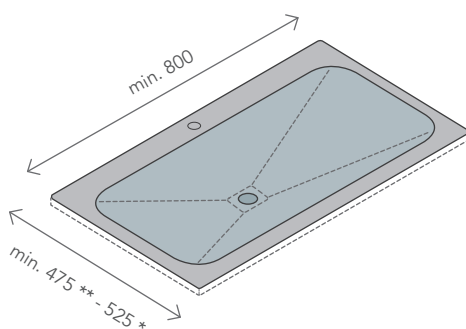

SQUARE

design Planit

SCHEMA CONFIGURABILITÀ
configurability scheme / Konfigurationsmöglichkeiten

DIMENSIONI

LAVABO

washbasin measure
Beckenmaß

SQUARE 6

SQUARE 7

SQUARE 8

SQUARE

design Planit

SCHEMA CONFIGURABILITÀ
configurability scheme / Konfigurationsmöglichkeiten

DIMENSIONI MINIME PIANO

minimum measures
bathroom top
Mindestmaß Badplatte

SQUARE 6

SQUARE 7

SQUARE 8

Top bagno modello Square con lavabo integrato in Corian®. Senza foro troppopieno. Da utilizzare con piletta a scarico libero.

Square bathroom top with built-in bowl in Corian®. Without overflow. Do use with not lockable valve.

Badplatte Modell Square mit integriertem Becken aus Corian®. Ohne Bohrung für Überlauf. Mit nicht verschließbarem Ablaufventil verwenden.

Colore / Colour / Farbe

altri colori a richiesta / other colours on request / weitere Farben auf Anfrage