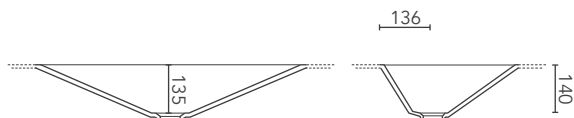

SQUARE

design Planit

SCHEMA CONFIGURABILITÀ
configurability scheme / Konfigurationsmöglichkeiten

DIMENSIONI

LAVABO

washbasin measure
Beckenmaß

SQUARE 6

SQUARE 7

SQUARE 8

SQUARE

design Planit

SCHEMA CONFIGURABILITÀ
configurability scheme / Konfigurationsmöglichkeiten

DIMENSIONI MINIME PIANO

minimum measures
bathroom top
Mindestmaß Badplatte

SQUARE 6

SQUARE 7