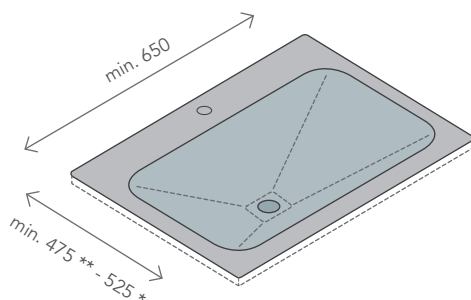

SQUARE

design Planit

SCHEMA CONFIGURABILITÀ
configurability scheme / Konfigurationsmöglichkeiten

DIMENSIONI

LAVABO

washbasin measure
Beckenmaß

SQUARE 6

SQUARE 7

SQUARE 8

SQUARE

design Planit

SCHEMA CONFIGURABILITÀ
configurability scheme / Konfigurationsmöglichkeiten

DIMENSIONI MINIME PIANO

minimum measures
bathroom top
Mindestmaß Badplatte

SQUARE 6

SQUARE 7

SQUARE 8

Top bagno modello Square con lavabo integrato in Corian®. Senza foro troppopieno. Da utilizzare con piletta a scarico libero.

Square bathroom top with built-in bowl in Corian®. Without overflow. Do use with not lockable valve.

Badplatte Modell Square mit integriertem Becken aus Corian®. Ohne Bohrung für Überlauf. Mit nicht verschließbarem Ablaufventil verwenden.

Colore / Colour / Farbe

altri colori a richiesta / other colours on request / weitere Farben auf Anfrage