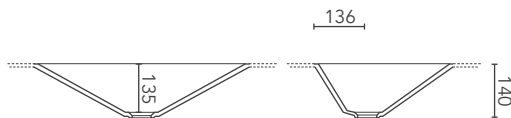

SQUARE

design Planit

SCHEMA CONFIGURABILITÀ
configurability scheme / Konfigurationsmöglichkeiten

DIMENSIONI

LAVABO

washbasin measure
Beckenmaß

SQUARE 6

SQUARE 7

SQUARE 8

SQUARE

design Planit

SCHEMA CONFIGURABILITÀ
configurability scheme / Konfigurationsmöglichkeiten

DIMENSIONI MINIME PIANO

minimum measures
bathroom top
Mindestmaß Badplatte

SQUARE 6

SQUARE 7