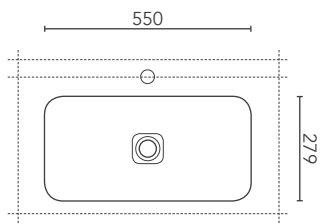

SQUARE

design Planit

SCHEMA CONFIGURABILITÀ
configurability scheme / Konfigurationsmöglichkeiten

DIMENSIONI

LAVABO

washbasin measure
Beckenmaß

SQUARE 6

SQUARE 7

SQUARE 8

SQUARE

design Planit

SCHEMA CONFIGURABILITÀ
configurability scheme / Konfigurationsmöglichkeiten

DIMENSIONI MINIME PIANO

minimum measures
bathroom top
Mindestmaß Badplatte

SQUARE 6

SQUARE 7

* con foro rubinetteria / with mixer hole / mit Mischerloch

** senza foro rubinetteria / without mixer hole / ohne Mischerloch

Peso / Weight / Gewicht

6-8 kg
(configurazione base)
(basic configuration)
(Basiskonfiguration)