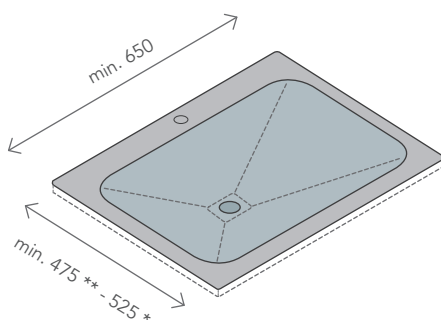

SQUARE

design Planit

SCHEMA CONFIGURABILITÀ
configurability scheme / Konfigurationsmöglichkeiten

DIMENSIONI

LAVABO

washbasin measure
Beckenmaß

SQUARE 6

SQUARE 7

SQUARE 8

SQUARE

design Planit

SCHEMA CONFIGURABILITÀ
configurability scheme / Konfigurationsmöglichkeiten

DIMENSIONI MINIME PIANO

minimum measures
bathroom top
Mindestmaß Badplatte

SQUARE 6

SQUARE 7

SQUARE 8

Top bagno modello Square con lavabo integrato in Corian®. Senza foro troppopieno. Da utilizzare con piletta a scarico libero.

Square bathroom top with built-in bowl in Corian®. Without overflow. Do use with not lockable valve.

Badplatte Modell Square mit integriertem Becken aus Corian®. Ohne Bohrung für Überlauf. Mit nicht verschließbarem Ablaufventil verwenden.

Colore / Colour / Farbe

altri colori a richiesta / other colours on request / weitere Farben auf Anfrage