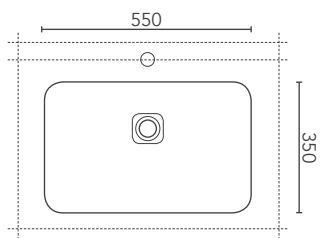

SQUARE

design Planit

SCHEMA CONFIGURABILITÀ
configurability scheme / Konfigurationsmöglichkeiten

DIMENSIONI

LAVABO

washbasin measure
Beckenmaß

SQUARE 6

SQUARE 7

SQUARE 8

SQUARE

design Planit

SCHEMA CONFIGURABILITÀ
configurability scheme / Konfigurationsmöglichkeiten

DIMENSIONI MINIME PIANO

minimum measures
bathroom top
Mindestmaß Badplatte

SQUARE 6

SQUARE 7

* con foro rubinetteria / with mixer hole / mit Mischerloch

** senza foro rubinetteria / without mixer hole / ohne Mischerloch

Peso / Weight / Gewicht

6-8 kg
(configurazione base)
(basic configuration)
(Basiskonfiguration)