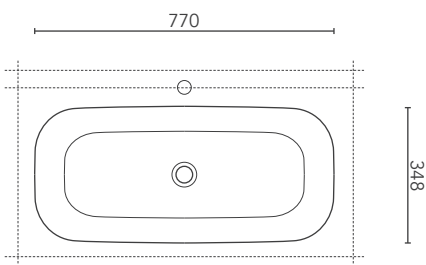

STELLA

design Planit

SCHEMA CONFIGURABILITÀ
configurability scheme / Konfigurationsmöglichkeiten

DIMENSIONI LAVABO

washbasin measure
Beckenmaß

STELLA 6

STELLA 7

DIMENSIONI MINIME PIANO

minimum measures
bathroom top
Mindestmaß Badplatte

STELLA 6

STELLA 7

Top bagno modello Stella con
lavabo integrato in Corian®.
Con o senza foro troppopieno.

Stella bathroom top with built-in
bowl in Corian®. With or without
overflow drain.

Peso / Weight / Gewicht

12-17 kg
(configurazione base)
(basic configuration)
(Basiskonfiguration)