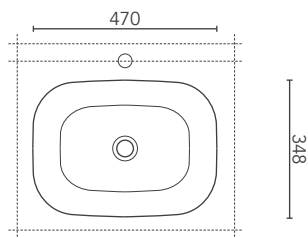

STELLA

design Planit

SCHEMA CONFIGURABILITÀ
configurability scheme / Konfigurationsmöglichkeiten

DIMENSIONI LAVABO

washbasin measure
Beckenmaß

STELLA 6

STELLA 7

DIMENSIONI MINIME PIANO

minimum measures
bathroom top
Mindestmaß Badplatte

STELLA 6

STELLA 7

Top bagno modello Stella con
lavabo integrato in Corian®.
Con o senza foro troppopieno.

Stella bathroom top with built-in
bowl in Corian®. With or without
overflow drain.

Peso / Weight / Gewicht

12-17 kg
(configurazione base)
(basic configuration)
(Basiskonfiguration)