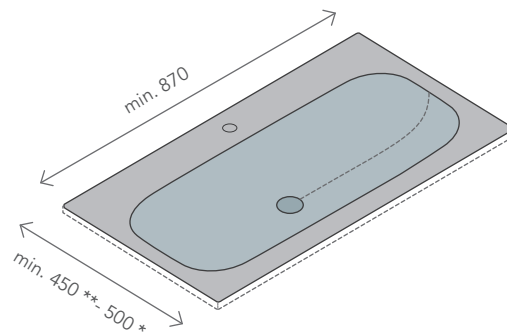

STELLA

design Planit

SCHEMA CONFIGURABILITÀ
configurability scheme / Konfigurationsmöglichkeiten

DIMENSIONI LAVABO

washbasin measure
Beckenmaß

STELLA 6

STELLA 7

DIMENSIONI MINIME PIANO

minimum measures
bathroom top
Mindestmaß Badplatte

STELLA 6

STELLA 7

Top bagno modello Stella con
lavabo integrato in Corian®.
Con o senza foro troppopieno.

Stella bathroom top with built-in
bowl in Corian®. With or without
overflow drain.

Badplatte Modell Stella mit
integriertem Becken aus Corian®.
Mit oder ohne Bohrung für Überlauf.

Colore / Colour / Farbe

altri colori a richiesta / other
colours on request / weitere
Farben auf Anfrage

* con foro rubinetteria / with
mixer hole / mit Mischerloch
** senza foro rubinetteria / without
mixer hole / ohne Mischerloch