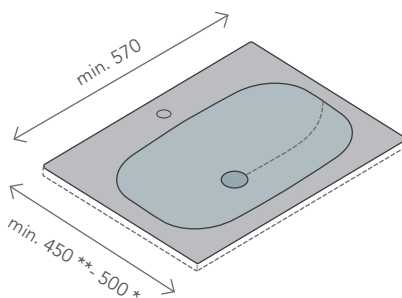

STELLA

design Planit

SCHEMA CONFIGURABILITÀ
configurability scheme / Konfigurationsmöglichkeiten

DIMENSIONI LAVABO

washbasin measure
Beckenmaß

STELLA 6

STELLA 7

DIMENSIONI MINIME PIANO

minimum measures
bathroom top
Mindestmaß Badplatte

STELLA 6

STELLA 7

Top bagno modello Stella con
lavabo integrato in Corian®.
Con o senza foro troppopieno.

Stella bathroom top with built-in
bowl in Corian®. With or without
overflow drain.

Badplatte Modell Stella mit
integriertem Becken aus Corian®.
Mit oder ohne Bohrung für Überlauf.

Colore / Colour / Farbe

altri colori a richiesta / other
colours on request / weitere
Farben auf Anfrage

* con foro rubinetteria / with
mixer hole / mit Mischerloch
** senza foro rubinetteria / without
mixer hole / ohne Mischerloch