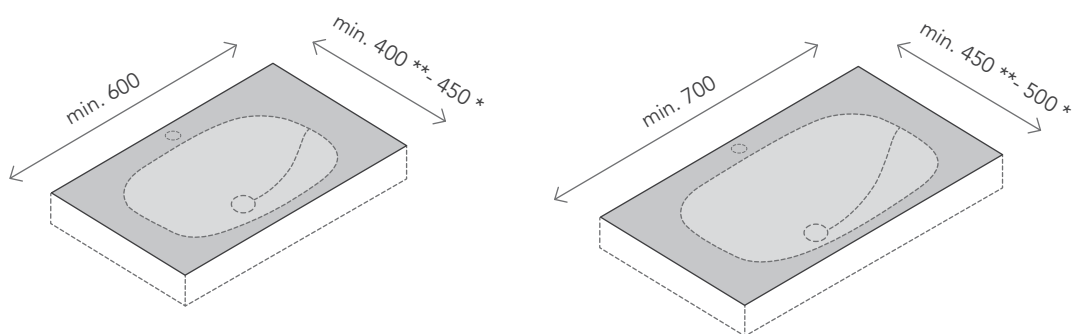

STRETCH

design Planit

SCHEMA CONFIGURABILITÀ
configurability scheme / Konfigurationsmöglichkeiten

DIMENSIONI LAVABO

washbasin measure
Beckenmaß

STRETCH 1

STRETCH 2

DIMENSIONI MINIME PIANO

minimum measures
bathroom top
Mindestmaß Badplatte

STRETCH 1/2

Top bagno modello Stretch con lavabo termoformato in Corian®. Senza foro troppopieno.

Stretch bathroom top with thermoformed washbasin in Corian®. Without overflow drain.

Badplatte Modell Stretch mit thermogeformtem Becken aus Corian®. Ohne Bohrung für Überlauf.

Colore / Colour / Farbe Peso / Weight / Gewicht

11-12 kg
(configurazione base)
(basic configuration)
(Basiskonfiguration)