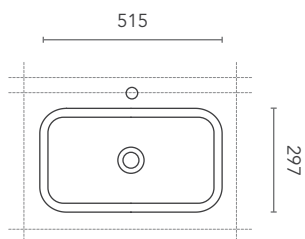

STRETCH

design Planit

SCHEMA CONFIGURABILITÀ
configurability scheme / Konfigurationsmöglichkeiten

DIMENSIONI LAVABO

washbasin measure
Beckenmaß

STRETCH 1

STRETCH 2

DIMENSIONI MINIME PIANO

minimum measures
bathroom top
Mindestmaß Badplatte

STRETCH 1/2

Top bagno modello Stretch con lavabo termoformato in Corian®. Senza foro troppopieno.

Stretch bathroom top with thermoformed washbasin in Corian®. Without overflow drain.

Badplatte Modell Stretch mit thermogeformtem Becken aus Corian®. Ohne Bohrung für Überlauf.

Colore / Colour / Farbe Peso / Weight / Gewicht

11-12 kg
(configurazione base)
(basic configuration)
(Basiskonfiguration)