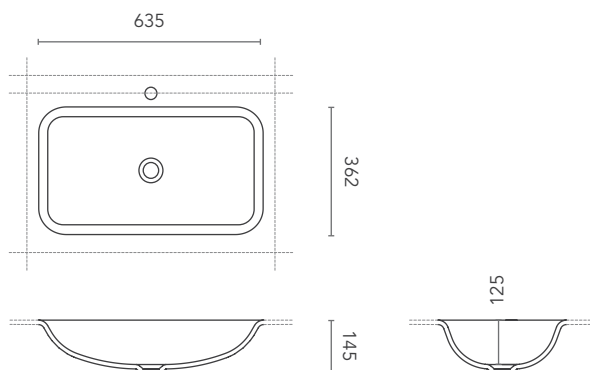

STRETCH

design Planit

SCHEMA CONFIGURABILITÀ
configurability scheme / Konfigurationsmöglichkeiten

DIMENSIONI LAVABO

washbasin measure
Beckenmaß

STRETCH 1

STRETCH 2

DIMENSIONI MINIME PIANO

minimum measures
bathroom top
Mindestmaß Badplatte

STRETCH 1/2

Top bagno modello Stretch con lavabo termoformato in Corian®. Senza foro troppopieno.

Stretch bathroom top with thermoformed washbasin in Corian®. Without overflow drain.

Badplatte Modell Stretch mit thermogeformtem Becken aus Corian®. Ohne Bohrung für Überlauf.

Colore / Colour / Farbe Peso / Weight / Gewicht

11-12 kg
(configurazione base)
(basic configuration)
(Basiskonfiguration)