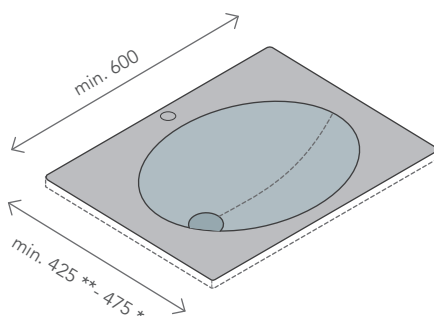

SYMPHONY

design Marco Devigili

SCHEMA CONFIGURABILITÀ
configurability scheme / Konfigurationsmöglichkeiten

DIMENSIONI

LAVABO

washbasin measure
Beckenmaß

SYMPHONY 6

DIMENSIONI

MINIME PIANO

minimum measures
bathroom top
Mindestmaß Badplatte

SYMPHONY 6

Top bagno modello Symphony con
lavabo integrato in Corian®.
Con o senza foro troppopieno.

Symphony, bathroom top with built-
in bowl in Corian®.
With or without overflow drain.

Badplatte Modell Symphony mit
integriertem Becken aus Corian®.
Mit oder ohne Bohrung für Überlauf.

Colore / Colour / Farbe

altri colori a richiesta / other
colours on request / weitere
Farben auf Anfrage