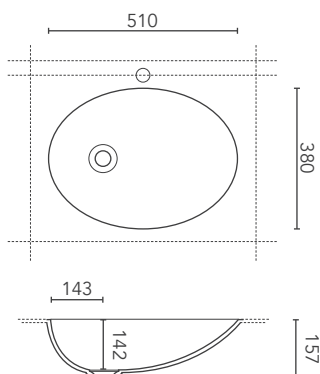

SYMPHONY

design Marco Devigili

SCHEMA CONFIGURABILITÀ
configurability scheme / Konfigurationsmöglichkeiten

DIMENSIONI

LAVABO

washbasin measure
Beckenmaß

SYMPHONY 6

DIMENSIONI

MINIME PIANO

minimum measures
bathroom top
Mindestmaß Badplatte

SYMPHONY 6

Top bagno modello Symphony con
lavabo integrato in Corian®.
Con o senza foro troppopieno.

Symphony, bathroom top with built-
in bowl in Corian®.
With or without overflow drain.

* con foro rubinetteria / with
mixer hole / mit Mischerloch

** senza foro rubinetteria / without
mixer hole / ohne Mischerloch

Peso / Weight / Gewicht

12 kg
(configurazione base)
(basic configuration)
(Basiskonfiguration)