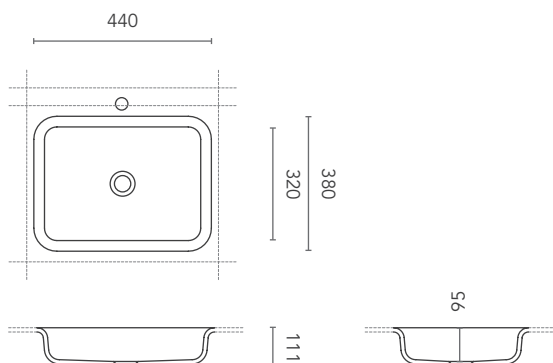

TERRACE

design Planit

SCHEMA CONFIGURABILITÀ
configurability scheme / Konfigurationsmöglichkeiten

DIMENSIONI LAVABO

washbasin measure
Beckenmaß

TERRACE 1

TERRACE 2/3/4

DIMENSIONI MINIME PIANO

minimum measures
bathroom top
Mindestmaß Badplatte

TERRACE 1

TERRACE 2/3/4

Top bagno modello Terrace con
lavabo termoformato in Hanex®.
Senza foro troppopieno.

Terrace bathroom top with
thermoformed washbasin in Hanex®.
Without overflow drain.

Badplatte Modell Terrace mit
thermogeformtem Becken in
Hanex®. Ohne Bohrung für Überlauf.

Colore / Colour / Farbe

Peso / Weight / Gewicht

12 kg
(configurazione base)
(basic configuration)
(Basiskonfiguration)