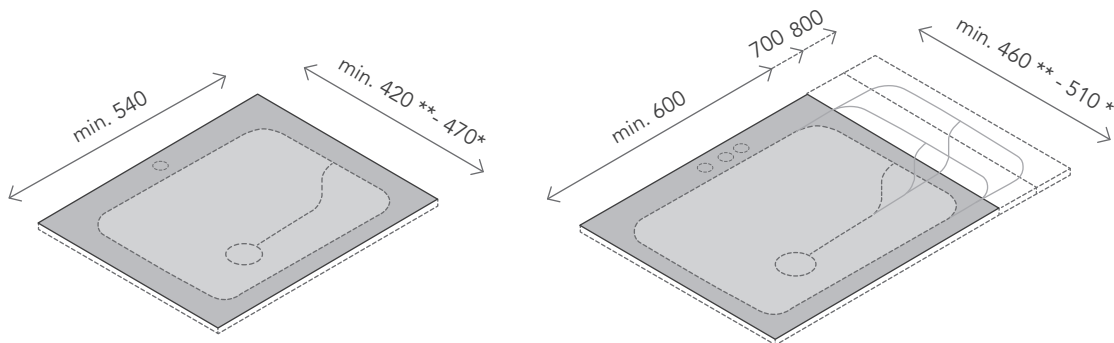

TERRACE

design Planit

SCHEMA CONFIGURABILITÀ
configurability scheme / Konfigurationsmöglichkeiten

DIMENSIONI LAVABO

washbasin measure
Beckenmaß

TERRACE 1

TERRACE 2/3/4

DIMENSIONI MINIME PIANO

minimum measures
bathroom top
Mindestmaß Badplatte

TERRACE 1

TERRACE 2/3/4

Top bagno modello Terrace con
lavabo termoformato in Hanex®.
Senza foro troppopieno.

Terrace bathroom top with
thermoformed washbasin in Hanex®.
Without overflow drain.

Badplatte Modell Terrace mit
thermogeformtem Becken in
Hanex®. Ohne Bohrung für Überlauf.

Colore / Colour / Farbe

Peso / Weight / Gewicht

12 kg
(configurazione base)
(basic configuration)
(Basiskonfiguration)

* con foro rubinetteria
with mixer hole
mit Mischerloch
** senza foro rubinetteria
without mixer hole
ohne Mischerloch