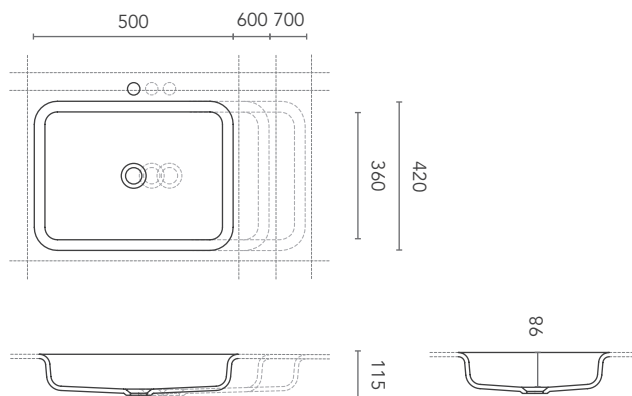

TERRACE

design Planit

SCHEMA CONFIGURABILITÀ
configurability scheme / Konfigurationsmöglichkeiten

DIMENSIONI LAVABO

washbasin measure
Beckenmaß

TERRACE 1

TERRACE 2/3/4

DIMENSIONI MINIME PIANO

minimum measures
bathroom top
Mindestmaß Badplatte

TERRACE 1

TERRACE 2/3/4

Top bagno modello Terrace con
lavabo termoformato in Hanex®.
Senza foro troppopieno.

Terrace bathroom top with
thermoformed washbasin in Hanex®.
Without overflow drain.

Badplatte Modell Terrace mit
thermogeformtem Becken in
Hanex®. Ohne Bohrung für Überlauf.

Colore / Colour / Farbe

Peso / Weight / Gewicht

12 kg
(configurazione base)
(basic configuration)
(Basiskonfiguration)