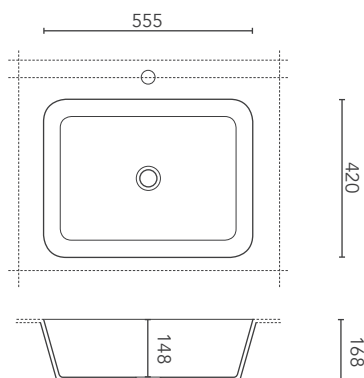

TRAY
design Planit

SCHEMA CONFIGURABILITÀ
configurability scheme / Konfigurationsmöglichkeiten

DIMENSIONI
LAVABO

washbasin measure
Beckenmaß

TRAY 6

DIMENSIONI
MINIME PIANO

minimum measures
bathroom top
Mindestmaß Badplatte

TRAY 6

Top bagno modello Tray con lavabo integrato in Solid Surface. Con o senza foro troppopieno.

Tray bathroom top with built-in bowl in Solid Surface. With or without overflow drain.

Badplatte Modell Tray mit integriertem Becken aus Solid Surface. Mit oder ohne Bohrung für Überlauf.

Colore / Colour / Farbe

Peso / Weight / Gewicht

13 kg
(configurazione base)
(basic configuration)
(Basiskonfiguration)

* con foro rubinetteria / with mixer hole / mit Mischerloch
** senza foro rubinetteria / without mixer hole / ohne Mischerloch