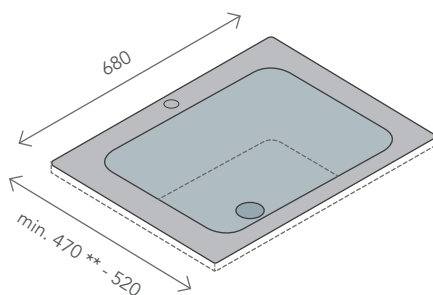

TRAY
design Planit

SCHEMA CONFIGURABILITÀ
configurability scheme / Konfigurationsmöglichkeiten

DIMENSIONI
LAVABO

washbasin measure
Beckenmaß

TRAY 6

DIMENSIONI
MINIME PIANO

minimum measures
bathroom top
Mindestmaß Badplatte

TRAY 6

Top bagno modello Tray con lavabo integrato in Solid Surface. Con o senza foro troppopieno.

Tray bathroom top with built-in bowl in Solid Surface. With or without overflow drain.

Badplatte Modell Tray mit integriertem Becken aus Solid Surface. Mit oder ohne Bohrung für Überlauf.

Colore / Colour / Farbe

Peso / Weight / Gewicht

13 kg
(configurazione base)
(basic configuration)
(Basiskonfiguration)

* con foro rubinetteria / with mixer hole / mit Mischerloch
** senza foro rubinetteria / without mixer hole / ohne Mischerloch