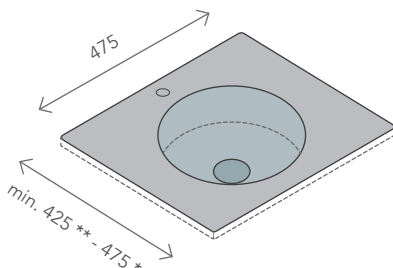

TRIADE

design Marco Devigili

SCHEMA CONFIGURABILITÀ
configurability scheme / Konfigurationsmöglichkeiten

DIMENSIONI

LAVABO

washbasin measure
Beckenmaß

TRIADE 6

TRIADE 7

TRIADE 8

TRIADE

design Marco Devigili

SCHEMA CONFIGURABILITÀ
configurability scheme / Konfigurationsmöglichkeiten

DIMENSIONI MINIME PIANO

minimum measures
bathroom top
Mindestmaß Badplatte

TRIADE 6

TRIADE 7

TRIADE 8

Top bagno modello Triade con lavabo integrato in Corian®. Senza foro troppopieno. Da utilizzare con piletta a scarico libero. Con copertura removibile in Corian®.

Triade bathroom top with built-in bowl in Corian®. Without overflow drain. Do use with not lockable valve. With removable waste cover in Corian®.

Badplatte Modell Triade mit

integriertem Becken aus Corian®. Ohne Bohrung für Überlauf. Mit nicht verschließbarem Ablaufventil verwenden. Ablauf mit abnehmbarer Corianabdeckung.

* con foro rubinetteria
with mixer hole
mit Mischerloch
** senza foro rubinetteria
without mixer hole
ohne Mischerloch