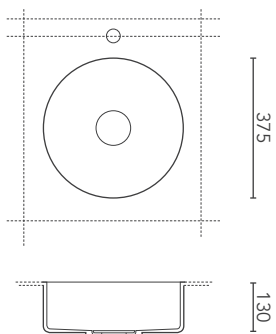

TRIADE

design Marco Devigili

SCHEMA CONFIGURABILITÀ
configurability scheme / Konfigurationsmöglichkeiten

DIMENSIONI

LAVABO

washbasin measure
Beckenmaß

TRIADE 6

TRIADE 7

TRIADE 8

TRIADE

design Marco Devigili

SCHEMA CONFIGURABILITÀ
configurability scheme / Konfigurationsmöglichkeiten

DIMENSIONI MINIME PIANO

minimum measures
bathroom top
Mindestmaß Badplatte

TRIADE 6

TRIADE 7

Badplatte Modell Triade mit

integriertem Becken aus Corian®. Ohne Bohrung für Überlauf. Mit nicht verschließbarem Ablaufventil verwenden. Ablauf mit abnehmbarer Corianabdeckung.

* con foro rubinetteria
with mixer hole
mit Mischerloch
** senza foro rubinetteria
without mixer hole
ohne Mischerloch