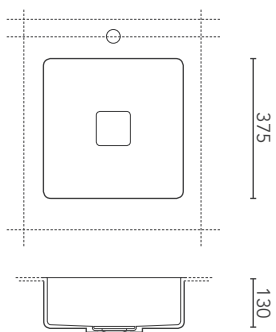

TRIADE

design Marco Devigili

SCHEMA CONFIGURABILITÀ
configurability scheme / Konfigurationsmöglichkeiten

DIMENSIONI

LAVABO

washbasin measure
Beckenmaß

TRIADE 6

TRIADE 7

TRIADE 8

TRIADE

design Marco Devigili

SCHEMA CONFIGURABILITÀ
configurability scheme / Konfigurationsmöglichkeiten

DIMENSIONI MINIME PIANO

minimum measures
bathroom top
Mindestmaß Badplatte

TRIADE 6

TRIADE 7

Badplatte Modell Triade mit

integriertem Becken aus Corian®. Ohne Bohrung für Überlauf. Mit nicht verschließbarem Ablaufventil verwenden. Ablauf mit abnehmbarer Corianabdeckung.

* con foro rubinetteria
with mixer hole
mit Mischerloch
** senza foro rubinetteria
without mixer hole
ohne Mischerloch