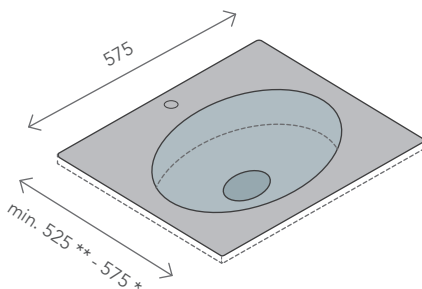

TRIADE

design Marco Devigili

SCHEMA CONFIGURABILITÀ
configurability scheme / Konfigurationsmöglichkeiten

DIMENSIONI

LAVABO

washbasin measure
Beckenmaß

TRIADE 6

TRIADE 7

TRIADE 8

TRIADE

design Marco Devigili

SCHEMA CONFIGURABILITÀ
configurability scheme / Konfigurationsmöglichkeiten

DIMENSIONI MINIME PIANO

minimum measures
bathroom top
Mindestmaß Badplatte

TRIADE 6

TRIADE 7

TRIADE 8

Top bagno modello Triade con lavabo integrato in Corian®. Senza foro troppopieno. Da utilizzare con piletta a scarico libero. Con copertura removibile in Corian®.

Triade bathroom top with built-in bowl in Corian®. Without overflow drain. Do use with not lockable valve. With removable waste cover in Corian®.

Badplatte Modell Triade mit

integriertem Becken aus Corian®. Ohne Bohrung für Überlauf. Mit nicht verschließbarem Ablaufventil verwenden. Ablauf mit abnehmbarer Corianabdeckung.

* con foro rubinetteria
with mixer hole
mit Mischerloch
** senza foro rubinetteria
without mixer hole
ohne Mischerloch