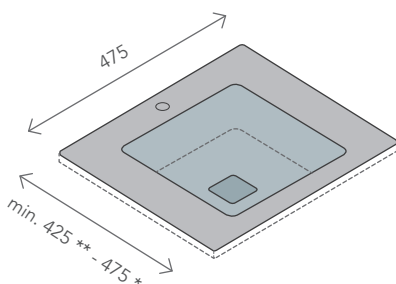

TRIADE

design Marco Devigili

SCHEMA CONFIGURABILITÀ
configurability scheme / Konfigurationsmöglichkeiten

DIMENSIONI

LAVABO

washbasin measure
Beckenmaß

TRIADE 6

TRIADE 7

TRIADE 8

TRIADE

design Marco Devigili

SCHEMA CONFIGURABILITÀ
configurability scheme / Konfigurationsmöglichkeiten

DIMENSIONI MINIME PIANO

minimum measures
bathroom top
Mindestmaß Badplatte

TRIADE 6

TRIADE 7

TRIADE 8

Top bagno modello Triade con lavabo integrato in Corian®. Senza foro troppopieno. Da utilizzare con piletta a scarico libero. Con copertura removibile in Corian®.

Triade bathroom top with built-in bowl in Corian®. Without overflow drain. Do use with not lockable valve. With removable waste cover in Corian®.

Badplatte Modell Triade mit

integriertem Becken aus Corian®. Ohne Bohrung für Überlauf. Mit nicht verschließbarem Ablaufventil verwenden. Ablauf mit abnehmbarer Corianabdeckung.

* con foro rubinetteria
with mixer hole
mit Mischerloch
** senza foro rubinetteria
without mixer hole
ohne Mischerloch