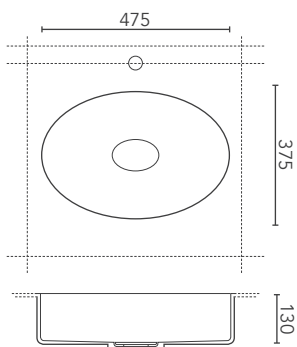

TRIADE

design Marco Devigili

SCHEMA CONFIGURABILITÀ
configurability scheme / Konfigurationsmöglichkeiten

DIMENSIONI

LAVABO

washbasin measure
Beckenmaß

TRIADE 6

TRIADE 7

TRIADE 8

TRIADE

design Marco Devigili

SCHEMA CONFIGURABILITÀ
configurability scheme / Konfigurationsmöglichkeiten

DIMENSIONI MINIME PIANO

minimum measures
bathroom top
Mindestmaß Badplatte

TRIADE 6

TRIADE 7

Badplatte Modell Triade mit

integriertem Becken aus Corian®. Ohne Bohrung für Überlauf. Mit nicht verschließbarem Ablaufventil verwenden. Ablauf mit abnehmbarer Corianabdeckung.

* con foro rubinetteria
with mixer hole
mit Mischerloch
** senza foro rubinetteria
without mixer hole
ohne Mischerloch