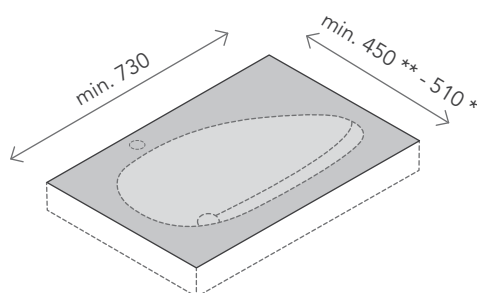

WING

design Carmen Bonora

SCHEMA CONFIGURABILITÀ

configurability scheme / Konfigurationsmöglichkeiten

DIMENSIONI LAVABO

washbasin measure
Beckenmaß

WING 3/4

DIMENSIONI MINIME PIANO

minimum measures
bathroom top
Mindestmaß Badplatte

WING 3

WING 4

Top bagno modello Wing con
lavabo integrato in Corian®.
A richiesta con foro troppopieno.

Wing bathroom top with built-in
bowl in Corian®. On request with
overflow drain.

Badplatte Modell Wing mit
integriertem Becken aus Corian®.
Auf Anfrage mit Bohrung für
Überlauf.

Colore / Colour / Farbe

Peso / Weight / Gewicht

6 kg
(configurazione base)
(basic configuration)
(Basiskonfiguration)