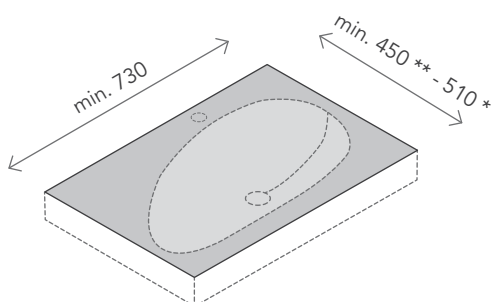

WING

design Carmen Bonora

SCHEMA CONFIGURABILITÀ

configurability scheme / Konfigurationsmöglichkeiten

DIMENSIONI LAVABO

washbasin measure
Beckenmaß

WING 3/4

DIMENSIONI MINIME PIANO

minimum measures
bathroom top
Mindestmaß Badplatte

WING 3

WING 4

Top bagno modello Wing con
lavabo integrato in Corian®.
A richiesta con foro troppopieno.

Wing bathroom top with built-in
bowl in Corian®. On request with
overflow drain.

Badplatte Modell Wing mit
integriertem Becken aus Corian®.
Auf Anfrage mit Bohrung für
Überlauf.

Colore / Colour / Farbe

Peso / Weight / Gewicht

6 kg
(configurazione base)
(basic configuration)
(Basiskonfiguration)