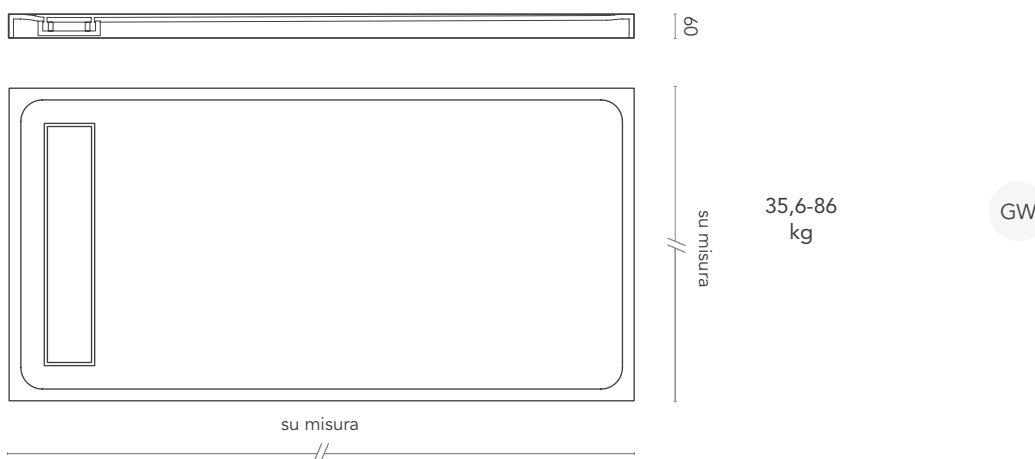

LINEA

design Marco Devigili

Piatto doccia modello Linea in Corian®, bacino termoformato, pedana removibile. Possibile montaggio filo pavimento. A richiesta fresature per inserimento vetro. Piletta a richiesta, foro piletta Ø 90 mm. Larghezza e profondità del piatto doccia e posizione pedana sono personalizzabili.

Linea shower tray in Corian®, thermoformed showering tub, covering removable. Possible installation flush with floor level. On request with milling for insertion glass. On request with waste plug, drill waste plug Ø 90 mm. Length and depth of the shower tray and the position cover can be made to measure.

Duschwanne Modell Linea aus Corian® mit thermogeformter Wanne und abnehmbarer Abdeckung. Flächenbündiger Einbau möglich. Auf Anfrage auch mit Einfräsung für die Glaswand. Abflussgarnitur auf Anfrage, Bohrung für Abflussgarnitur Ø 90 mm. Länge und Tiefe der Duschwanne, sowie die Position der Abdeckung sind individuell anpassbar.

DIMENSIONI SU MISURA
dimensions on measure / Maße auf Maß

PESO
weight / Gewicht

COLORI
colours / Farben

LINEA 1

LINEA 2