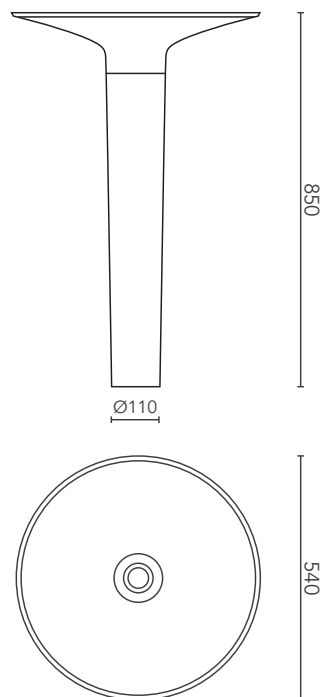

TUBE

design Massimiliano Braconi

Lavabo da appoggio in Corian® termoformato. Da utilizzare con piletta a scarico libero. Disponibile esternamente nei colori acrilici laccati RAL.

Countertop thermoformed washbasin in Corian®. Do use with not lockable valve. Available externally in RAL lacquered acrylic colours.

Aufsatzbecken aus Corian® thermogeformt. Mit nicht verschließbarem Ablaufventil verwenden. Außenseite in RAL-lackierten Acrylfarben erhältlich.

DIMENSIONI
Dimensions/Maße

PESO
Weight/Gewicht

COLORI
Colours/Farben

TUBE 3

14 kg

GW