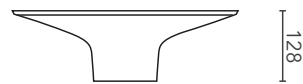

TUBE

design Massimiliano Braconi

Lavabo da appoggio in Corian®
termoformato. Da utilizzare con
piletta a scarico libero.
Disponibile esternamente nei colori
acrilici laccati RAL.

Countertop thermoformed washbasin
in Corian®. Do use with not lockable
valve. Available externally in
RAL lacquered acrylic colours.

Aufsatzbecken aus Corian®
thermogeformt. Mit nicht
verschießbarem Ablaufventil
verwenden. Außenseite
in RAL-lackierten Acrylfarben
erhältlich.

DIMENSIONI
Dimensions/Maße

PESO
Weight/Gewicht

COLORI
Colours/Farben

TUBE 1

128