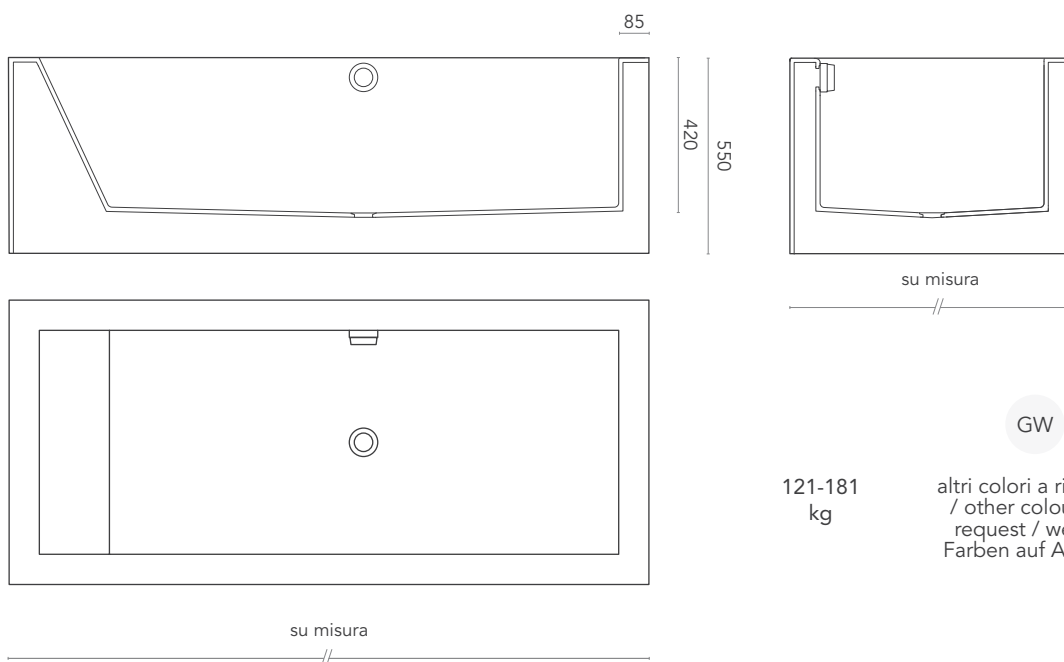

# AQUARIUS

design Planit

Vasca da bagno modello Aquarius in Corian®, spigoli interni arrotondati, compresa colonna di scarico vasca. Troppopieno con o senza erogatore. A richiesta disponibile con vano portaoggetti e foro rubinetteria. Lunghezza e profondità della vasca sono personalizzabili.

Aquarius Bathtub in Corian®, rounded internal edges, with overflow drain and standard waste plug. Also with deck mounted spout if required. On request with objects holder and hole for tap. Length and depth of the bathtub can be made to measure.

Badewanne Modell Aquarius in Corian®, Innenkanten gerundet, mit Überlauf und Ablaufgarnitur. Auf Wunsch auch mit Wannenfüllung. Auf Anfrage mit Ablagenische und Bohrung für Armaturen erhältlich. Länge und Tiefe der Badewanne sind individuell anpassbar.

**DIMENSIONI SU MISURA**  
dimensions on measure / Maße auf Maß

**PESO**  
weight / Gewicht

**COLORI**  
colours / Farben

121-181  
kg

GW

altri colori a richiesta  
/ other colours on  
request / weitere  
Farben auf Anfrage