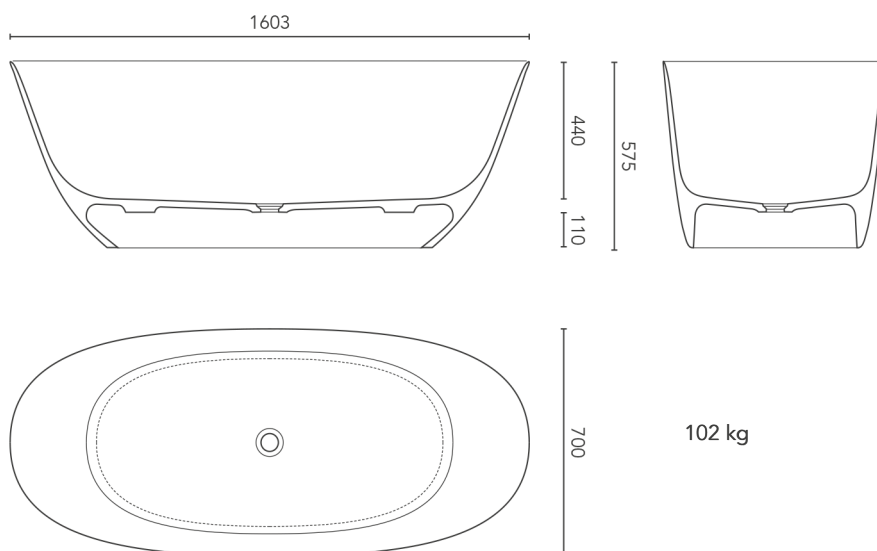

COCOON

design Planit

Vasca da bagno ovale modello Cocoon in Solid Surface White. Senza foro troppo pieno, è dotata di una piletta di scarico a livello autoregolante. Sotto la vasca c'è tutto lo spazio necessario per la piletta senza bisogno di scavare il pavimento.

Freestanding oval bathtub model Cocoon in Solid Surface White. Without an overflow drain, Cocoon is equipped with a self-regulating drain set. The distance between the tub and the floor allows the installation of the drain set without modifications to the floor.

Freistehende ovale Badewanne Modell Cocoon aus Solid Surface White. Ohne Überlaufbohrung ist Cocoon mit einer selbstregulierenden Abflussgarnitur ausgestattet. Der Abstand zwischen der Wanne und Boden ermöglicht den Abflusseinbau ohne Bodenaussparung.

DIMENSIONI
dimensions / Maße

PESO
weight / Gewicht

COLORI
colours / Farben

Capacità al troppo pieno
Fassungsvermögen bis zum Überlauf
Capacity at overflow level
= ca. 240 l