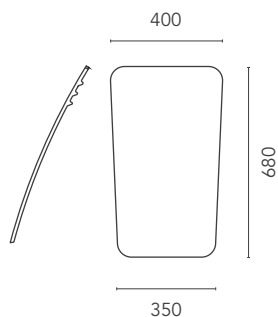

FREE MINI

design Planit

Vasca da bagno ovale freestanding modello Free Mini in Cristalplant, fornita con colonna di scarico vasca e sifone.

Freestanding bathtub model Free Mini in Cristalplant with overflow and drain set including siphon.

Freistehende Badewanne Modell Free Mini aus Cristalplant mit Überlauf und Ablaufgarnitur inklusive Siphon.

DIMENSIONI
dimensions / Maße

PESO
weight / Gewicht

COLORI
colours / Farben

75 kg

CW

Schienale
Backrest
Rückenlehne