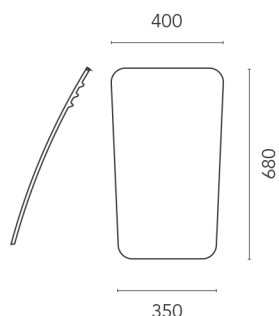

FREE MINI

design Planit

Vasca da bagno ovale freestanding modello Free in Solid Surface White, fornita con colonna di scarico vasca e sifone.

Freestanding bathtub model Free in Solid Surface White with overflow and drain set including siphon.

Freistehende Badewanne Modell Free aus Solid Surface White mit Überlauf und Ablaufgarnitur inklusive Siphon.

DIMENSIONI
dimensions / Maße

PESO
weight / Gewicht

COLORI
colours / Farben

75 kg

CW

Schienale
Backrest
Rückenlehne