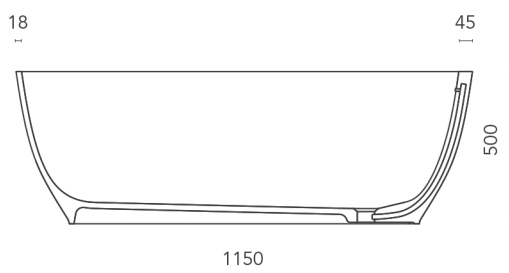

FREE MINI

design Planit

Vasca da bagno ovale freestanding modello Free in Solid Surface White, fornita con colonna di scarico vasca e sifone.

Freestanding bathtub model Free in Solid Surface White with overflow and drain set including siphon.

Freistehende Badewanne Modell Free aus Solid Surface White mit Überlauf und Ablaufgarnitur inklusive Siphon.

DIMENSIONI
dimensions / Maße

PESO
weight / Gewicht

COLORI
colours / Farben

75 kg

CW

Schienale
Backrest
Rückenlehne