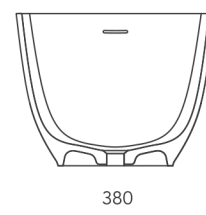

Freistehende Badewanne Modell Free aus Solid Surface White mit Überlauf und Ablaufgarnitur inklusive Siphon.

DIMENSIONI
dimensions / Maße

PESO
weight / Gewicht

COLORI
colours / Farben

75 kg

CW

Schienale
Backrest
Rückenlehne