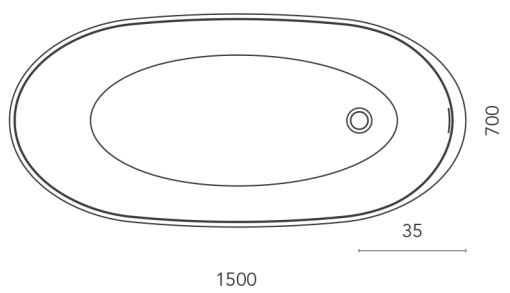

FREE MINI

design Planit

Vasca da bagno ovale freestanding modello Free in Solid Surface White, fornita con colonna di scarico vasca e sifone.

Freestanding bathtub model Free in Solid Surface White with overflow and drain set including siphon.

Freistehende Badewanne Modell Free aus Solid Surface White mit Überlauf und Ablaufgarnitur inklusive Siphon.

DIMENSIONI
dimensions / Maße

PESO
weight / Gewicht

COLORI
colours / Farben

75 kg

CW

Schienale
Backrest
Rückenlehne