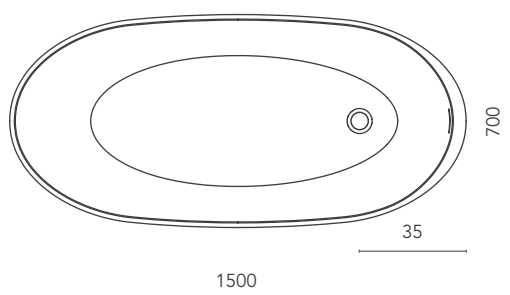

Freistehende Badewanne Modell Free Mini aus Cristalplant mit Überlauf und Ablaufgarnitur inklusive Siphon.

DIMENSIONI
dimensions / Maße

PESO
weight / Gewicht

COLORI
colours / Farben

75 kg

CW

Schienale
Backrest
Rückenlehne