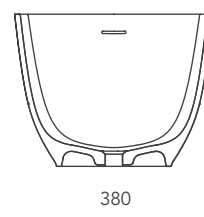

Freistehende Badewanne Modell Free Mini aus Cristalplant mit Überlauf und Ablaufgarnitur inklusive Siphon.

DIMENSIONI
dimensions / Maße

PESO
weight / Gewicht

COLORI
colours / Farben

75 kg

CW

Schienale
Backrest
Rückenlehne