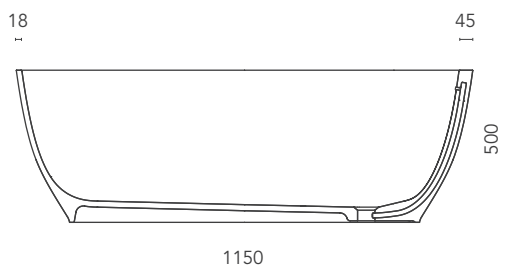

Freistehende Badewanne Modell Free Mini aus Cristalplant mit Überlauf und Ablaufgarnitur inklusive Siphon.

DIMENSIONI
dimensions / Maße

PESO
weight / Gewicht

COLORI
colours / Farben

75 kg

CW

Schienale
Backrest
Rückenlehne